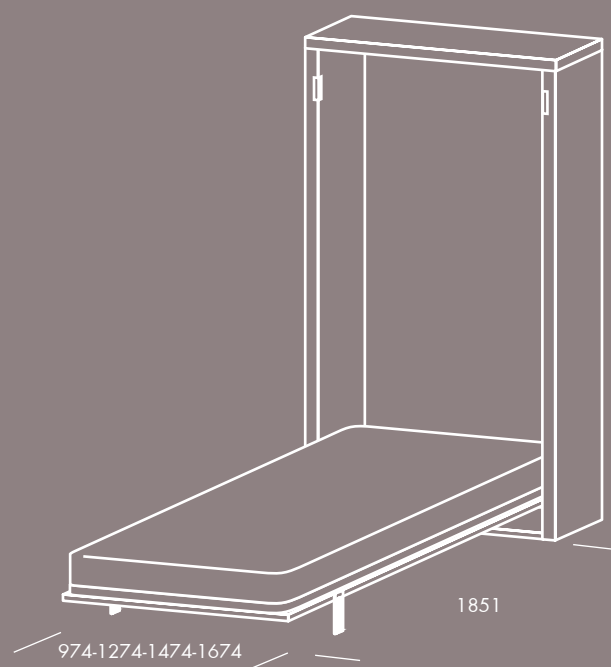

SHIN IS SUITABLE FOR FURNISHING BOTH THE LIVING AND THE NIGHT AREA. AN ELEGANT VERTICAL PANEL HIDES A COMFORTABLE BED WHICH BY AN EASY MOVEMENT OPENS INTO THE ROOM. THE CASE 60,6 CM DEPTH ALLOWS HAVING A SHLEF BEHIND THE HEADBOARD AND MORE SHELVES ABOVE WHICH CAN BE USED FOR BOOKS AND OBJECTS. SHIN ALSO PROVIDES ALL THE MATTRESS' SIZES: 90/120/140/160X200.

54 IM/SHIN

LACCATO OCEANO

OLMO CHIARO

LACCATO MOKA

MONTANA_OLMO

55 IM/SOFA SHIN BENCH & TABLE

SHIN CON PANCA EASY È PERFETTO PER ARREDARE SPAZI RIDOTTI. NELLA SOLUZIONE GIORNO CONIUGA LA ZONA SOGGIORNO E LA ZONA PRANZO CON UN PRATICO TAVOLINO. SIDNEY HA ALTEZZE REGOLABILI E DA TAVOLINO DIVENTA TAVOLO DA PRANZO.

IL CONTENITORE APERTO A RIBALTA OFFRE UN COMODO LETTO CON RETE DA 160 X 200 CM E MENSOLE. IL TAVOLINO SIDNEY È STUDIATO PER POTER ESSERE RIPOSTO SOTTO IL LETTO UNA VOLTA CHIUSO.

FLAP OPEN STORAGE UNIT PROVIDES A COMFORTABLE BED WITH 160 X 200 CM BASE. AND SHELVES. SIDNEY TABLE IS DESIGNED TO BE PLACED UNDER THE BED WHEN CLOSED.