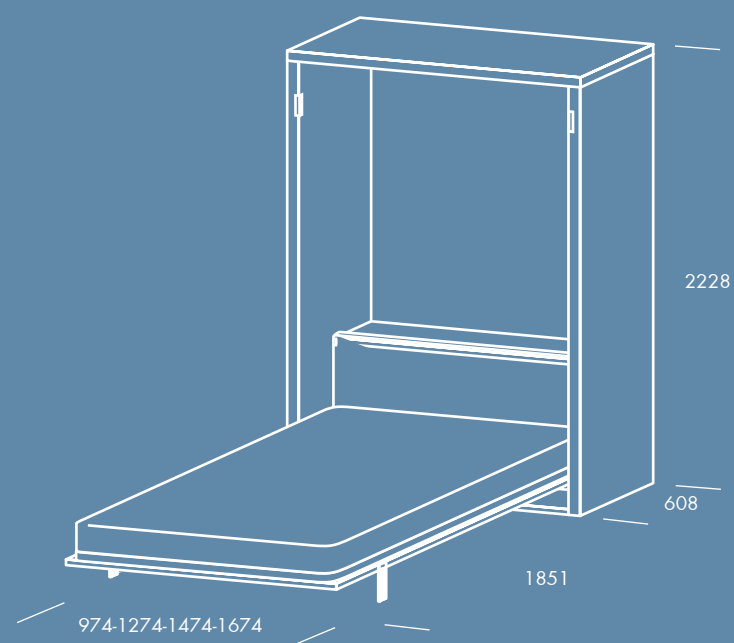

SHIN WITH EASY BENCH IS PERFECT FOR FURNISHING SMALL SPACES. IN THE DAY VERSION, IT COMBINES LIVING AND DINING AREA WITH A PRACTICAL TABLE. SIDNEY CAN BE ADJUSTED IN DIFFERENT HEIGHTS AND A COFFEE TABLE BECOMES A DINING TABLE.

IL CONTENITORE APERTO A RIBALTA OFFRE UN COMODO LETTO CON RETE DA 160 X 200 CM E MENSOLE. IL TAVOLINO SIDNEY È STUDIATO PER POTER ESSERE RIPOSTO SOTTO IL LETTO UNA VOLTA CHIUSO.

FLAP OPEN STORAGE UNIT PROVIDES A COMFORTABLE BED WITH 160 X 200 CM BASE. AND SHELVES. SIDNEY TABLE IS DESIGNED TO BE PLACED UNDER THE BED WHEN CLOSED.