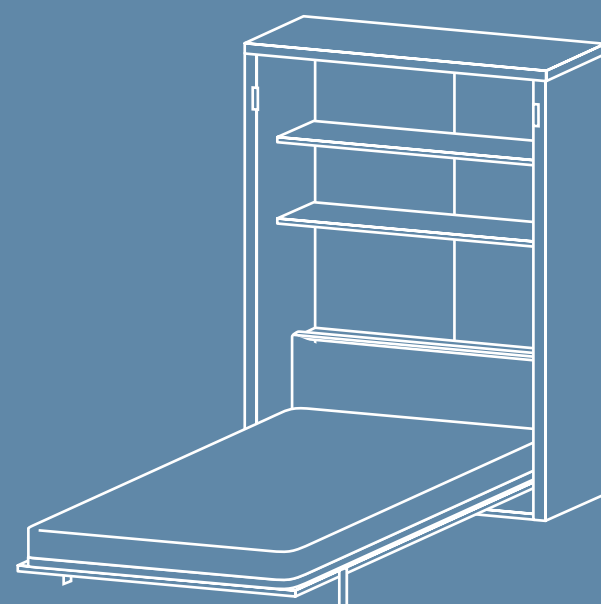

SHIN WITH EASY BENCH IS PERFECT FOR FURNISHING SMALL SPACES. IN THE DAY VERSION, IT COMBINES LIVING AND DINING AREA WITH A PRACTICAL TABLE. SIDNEY CAN BE ADJUSTED IN DIFFERENT HEIGHTS AND A COFFEE TABLE BECOMES A DINING TABLE.

IL CONTENITORE APERTO A RIBALTA OFFRE UN COMODO LETTO CON RETE DA 160 X 200 CM E MENSOLE. IL TAVOLINO SIDNEY È STUDIATO PER POTER ESSERE RIPOSTO SOTTO IL LETTO UNA VOLTA CHIUSO.

FLAP OPEN STORAGE UNIT PROVIDES A COMFORTABLE BED WITH 160 X 200 CM BASE. AND SHELVES. SIDNEY TABLE IS DESIGNED TO BE PLACED UNDER THE BED WHEN CLOSED.