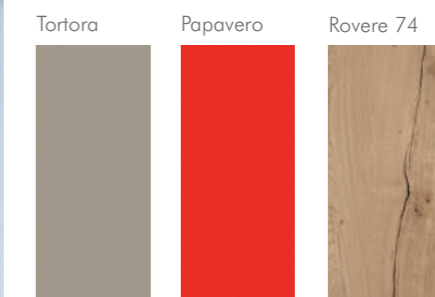

In questa pagina: dettaglio del letto **SLITTA** con rivestimento in tessuto Rally TA08 e inserti in Rally TA15, gambe in massello. Comodino in nobilitato color Papavero e frontale con maniglia **GHOST** laccato papavero.

*This page: detail of **SLITTA** bed with covering in Rally TA 08 fabric and inserts in Rally TA15, solid wood legs. Bedside table in Papavero color melamine and front with Papavero lacquered **GHOST** handle.*