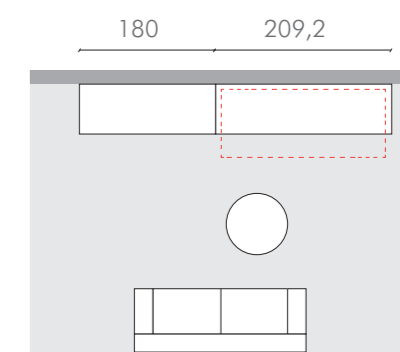

In questa pagina: YORI ARMADIO aperto a ribalta con letto singolo.

On this page: YORI ARMADIO flap open with single bed.

A:17 MQ