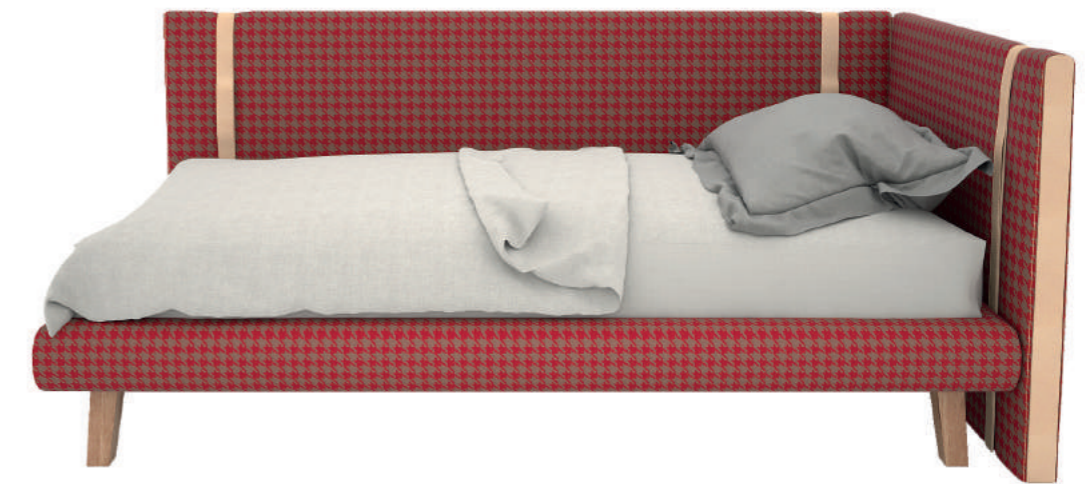

SISTEMA SIPARIO
SIPARIO SYSTEMS

Nella pagina accanto: dettaglio della testata **SIPARIO** caratterizzata dall'ala pieghevole con cinghia in ecopelle Canapa e porta smartphone.
Tavolino **TRIPODE** con piano in finitura Tortora e gambe in massello.