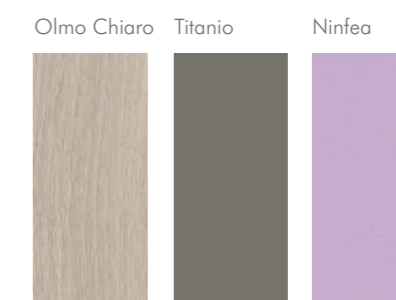

In questa pagina: **NIKAI 1400** aperto con un comodo letto con rete 140 x 200. Armadio a ponte con frontali Ninfea e maniglie **GHOST** laccato Titanio.

This page: **NIKAI 1400** open with a comfortable 140x200 cm bed. Bridge wardrobe with Ninfea front panels and Titanio lacquered **GHOST** handles.

A:13 MQ