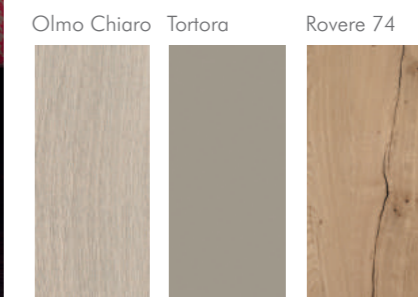

Cabina **LITE** in melaminico Tortora con maniglia **GHOST**. Letto **SIPARIO** in tessuto Poule rosso TA22 con cinghie in ecopelle Canapa. Mensole e portale scrittoio in Rovere 74. Piano scrittoio e tavolino in finitura Tortora.

*LITE walk in closet in white melamine with **GHOST** handle. **SIPARIO** bed in Poule TA22 red fabric with Canapa eco-leather straps. Shelves and desk with two portals in Rovere 74. Desk and table surface in Tortora finishing.*