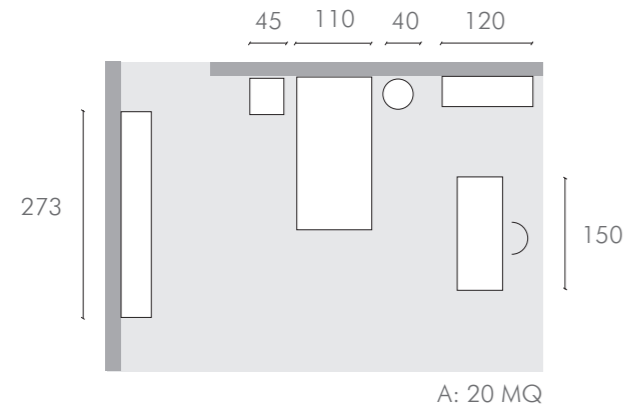

In questa pagina: dettaglio testata letto **GRAFFIO**, in ecopelle Blu e cuciture color Giallo. Comodino in Rovere 74 nobilitato Iris. Casellario con box in nobilitato color Girasole e schienale in Rovere 74. Tavolino **TRIPODE** in laccato color Mirto.

Nella pagina seguente: libreria **SNAKE XL** struttura in laccato Celeste e pilastri in massello.

This page: **GRAFFIO** bed headboard detail, in Blu eco-leather and Giallo color seam. Bedside table in Rovere 74 and Iris melamine. Pigeonhole in Girasole color melamine and Rovere 74 back panel. **TRIPODE** table in Mirto color lacquered.

Next page: **SNAKE XL** bookcase Celeste lacquered structure and solid wood pillars.