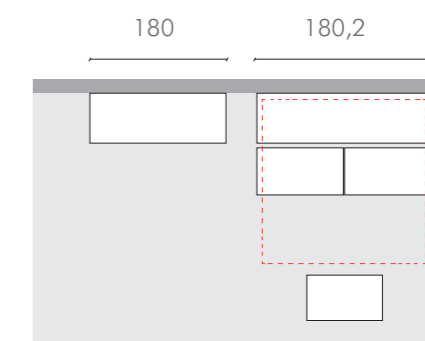

A:19 MQ

Moka

Rovere 74