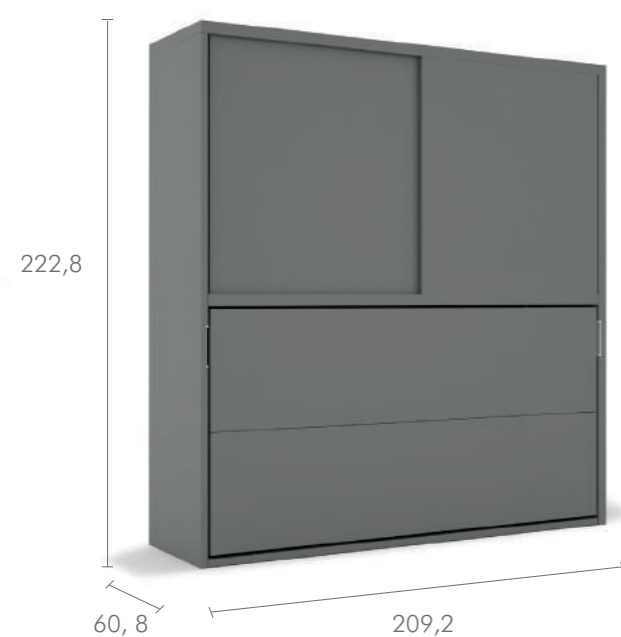

NIKAI ARMADIO contenitore per letto singolo con armadio scorrevole. Realizzato in struttura sp. 5 cm. Le molteplici combinazioni di colore ed accessori rendono molto flessibile l'utilizzo di questo innovativo prodotto.