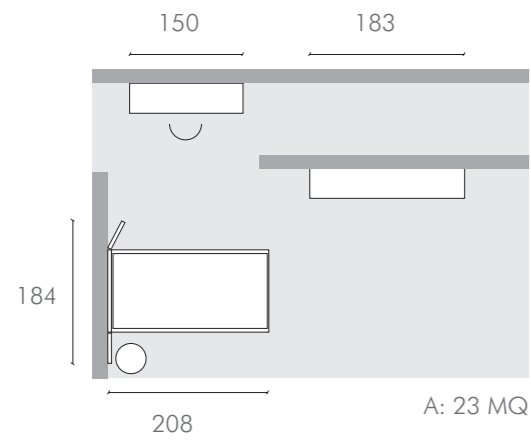

In questa pagina: scrittoio **BRIDGE WOOD** con piano in melaminico Tortora, cassetiera con frontale del primo cassetto in Rovere 74 e maniglie **GHOST** laccato Tortora. Mensole laccate Verde Bosco.

Nella pagina seguente: dettaglio testata Sistema Sipario con due ali pieghevoli, finiture in tessuto Textile Trilogy art. TA25 e cinghie in ecopelle Moka. Tavolino **TRIPODE** in Rovere 74 laccato opaco Verde Bosco.

*This page: **BRIDGE WOOD** desk with Tortora melamine table top, chest of drawers with first drawer in Rovere 74 and Tortora lacquered **GHOST** handles. Verde Bosco lacquered shelves.*

*Next page: Sipario system headboard detail with two folding wings, Textile Trilogy art. TA25 fabric finishes and Moka eco-leather straps. **TRIPODE** table in Rovere 74 lacquered matt in Verde Bosco color.*