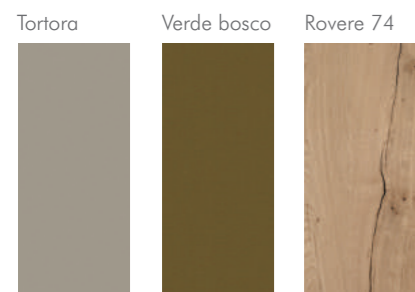

In questa pagina: scrittoio **BRIDGE WOOD** con piano in melaminico Tortora, cassetiera con frontale del primo cassetto in Rovere 74 e maniglie **GHOST** laccato Tortora. Mensole laccate Verde Bosco.

Nella pagina seguente: dettaglio testata Sistema Sipario con due ali pieghevoli, finiture in tessuto Textile Trilogy art. TA25 e cinghie in ecopelle Moka. Tavolino **TRIPODE** in Rovere 74 laccato opaco Verde Bosco.

*This page: **BRIDGE WOOD** desk with Tortora melamine table top, chest of drawers with first drawer in Rovere 74 and Tortora lacquered **GHOST** handles. Verde Bosco lacquered shelves.*

*Next page: Sipario system headboard detail with two folding wings, Textile Trilogy art. TA25 fabric finishes and Moka eco-leather straps. **TRIPODE** table in Rovere 74 lacquered matt in Verde Bosco color.*