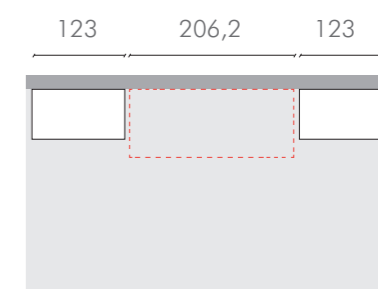

In questa pagina: **NIKAI 1400** aperto con un comodo letto con rete 140 x 200. Armadio a ponte con frontali Ninfea e maniglie **GHOST** laccato Titanio.

This page: **NIKAI 1400** open with a comfortable 140x200 cm bed. Bridge wardrobe with Ninfea front panels and Titanio lacquered **GHOST** handles.

A:13 MQ