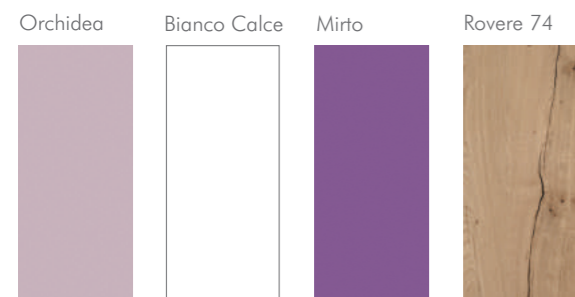

In questa pagina: dettaglio letto **QUADRO** con rivestimento in tessuto Rally TA15 con cuciture a punto cavallo Turchese. Tavolini **TRIPODE** con piano in finitura nobilitato color Orchidea e gambe in massello; laccato Mirto e gambe in massello.

Nella pagina seguente: Armadio **GHOST** con cassetto in Rovere 74, e maniglie **GHOST** color Bianco.

*This page: Detail of **QUADRO** bed with covering in Rally TA15 fabric and Turchese color seam. **TRIPODE** tables with Orchidea color melamine top and solid wood legs; lacquered Mirto and solid wood legs.*

*Next page: **GHOST** closet with drawer in Rovere 74, and **GHOST** handles in Bianco color.*