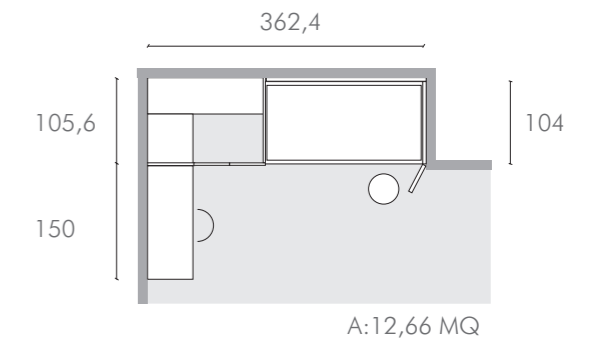

Cabina **LITE** in melaminico Tortora con maniglia **GHOST**. Letto **SIPARIO** in tessuto Poule rosso TA22 con cinghie in ecopelle Canapa. Mensole e portale scrittoio in Rovere 74. Piano scrittoio e tavolino in finitura Tortora.

*LITE walk in closet in white melamine with **GHOST** handle. **SIPARIO** bed in Poule TA22 red fabric with Canapa eco-leather straps. Shelves and desk with two portals in Rovere 74. Desk and table surface in Tortora finishing.*