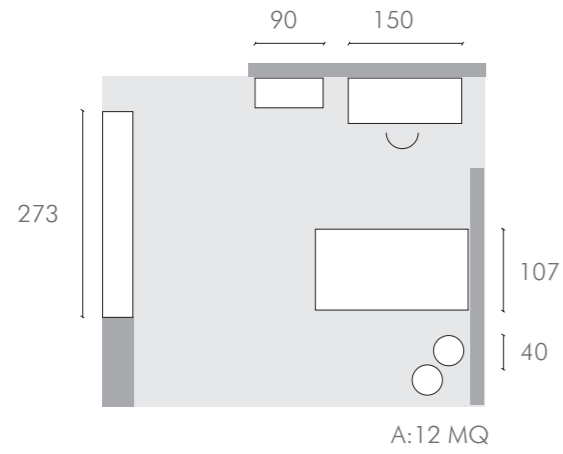

In questa pagina: dettaglio letto **QUADRO** con rivestimento in tessuto Rally TA15 con cuciture a punto cavallo Turchese. Tavolini **TRIPODE** con piano in finitura nobilitato color Orchidea e gambe in massello; laccato Mirto e gambe in massello.

Nella pagina seguente: Armadio **GHOST** con cassetto in Rovere 74, e maniglie **GHOST** color Bianco.

*This page: Detail of **QUADRO** bed with covering in Rally TA15 fabric and Turchese color seam. **TRIPODE** tables with Orchidea color melamine top and solid wood legs; lacquered Mirto and solid wood legs.*

*Next page: **GHOST** closet with drawer in Rovere 74, and **GHOST** handles in Bianco color.*