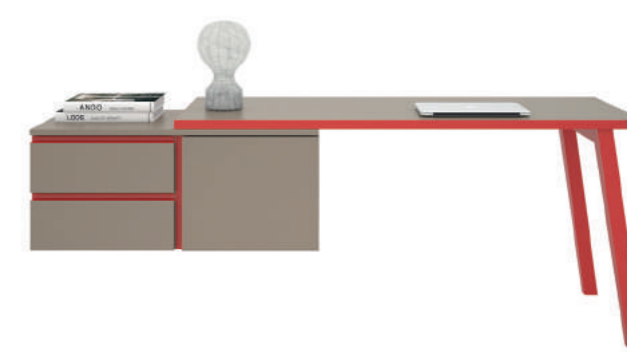

51 / 4
Scrivitoio con piano in nobilitato Tortora, spessore 3 cm, bordo in nobilitato color Papavero. Box pensile con due cassette e un'anta in nobilitato color Tortora, maniglia **GHOST** laccata Papavero. Portale **WOOD BRIDGE** color Papavero.

*Desk with Tortora melamine top, 3 cm thick, Papavero color melamine edges. Hanging two drawers unit and door in Tortora color melamine, Papavero lacquered **GHOST** handle. Papavero lacquered **WOOD BRIDGE** portal.*