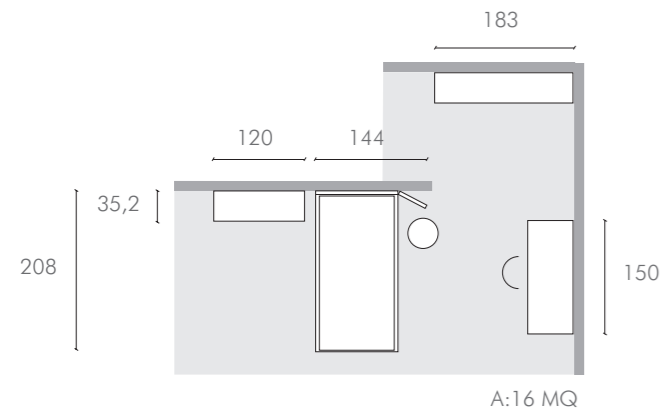

*On next page: **WOOD BRIDGE** desk in Montana with Girasole color melamine finishes. **WOOD CASE** in Girasole color melamine and Rovere 74 wood, **ZEN** chair with solid wood leg.*

WOOD CASE

15 / 1
 dim. L 110,4 cm x H 36,8 cm
 Contenitore in nobilitato color Girasole.
 Schienale in nobilitato color Girasole.
 Storage unit in Girasole color melamine.
 Backrest in Girasole color melamine.

15 / 2
 dim. L 110,4 cm x H 36,8 cm
 Contenitore in color Girasole.
 Schienale in nobilitato Olmo Chiaro.
 Storage unit in Girasole color.
 Backrest in Olmo Chiaro melamine.

15 / 3
 dim. L 110,4 cm x H 36,8 cm
 Contenitore in nobilitato color Girasole.
 Schienale in Rovere 74.
 Storage unit in Girasole color melamine.
 Backrest in Rovere 74.

15 / 4
 dim. L 147,2 cm x H 36,8 cm
 Contenitore in nobilitato color Girasole. Schienale
 in Rovere 74.
 Storage unit in Girasole color melamine.
 Backrest in Rovere 74.

15 / 5
 dim. L 147,2 cm x H 36,8 cm
 Contenitore in nobilitato color Girasole. Schienale in nobilitato
 Olmo Chiaro.
 Storage unit in Girasole color melamine. Backrest in Olmo
 Chiaro melamine.