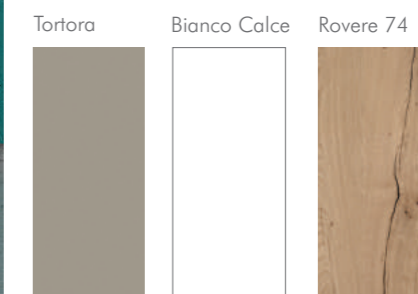

In questa pagina: letto **BOTTÒN** con giroletto in finitura nobilitata color Tortora e testata imbottita in tessuto Textile Trilogy art. TA27.
Casellario **MULTIPLO** con struttura in nobilitato color Tortora e schiena in Rovere 74. Comodino con struttura in nobilitato Tortora con frontale e piano in Rovere 74.

Nella pagina seguente: armadio scorrevole con anta **PUZZLE** in Rovere 74 e finiture nobilitate color Tortora.
Tavolino **TRIPODE** in massello e finiture in nobilitato color Tortora.

*On this page: **BOTTÒN** bed with Tortora color melamine bedframe and padded headboard upholstered with Textile Trilogy art. TA 27 fabric.
MULTIPLO pigeonhole with Tortora color melamine structure and Rovere 74 back panel. Bedside table with Tortora melamine structure and Rovere 74 front and top.*

*Next page: sliding doors closet with **PUZZLE** door in Rovere 74 and Tortora color melamine finishings.
TRIPODE table in solid wood and Tortora color melamine finishings.*