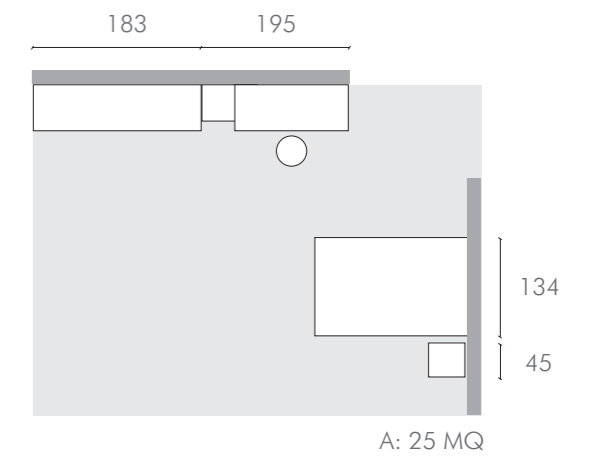

In questa pagina: dettaglio del letto **SLITTA** con rivestimento in tessuto Rally TA08 e inserti in Rally TA15, gambe in massello. Comodino in nobilitato color Papavero e frontale con maniglia **GHOST** laccato papavero.

*This page: detail of **SLITTA** bed with covering in Rally TA 08 fabric and inserts in Rally TA15, solid wood legs. Bedside table in Papavero color melamine and front with Papavero lacquered **GHOST** handle.*