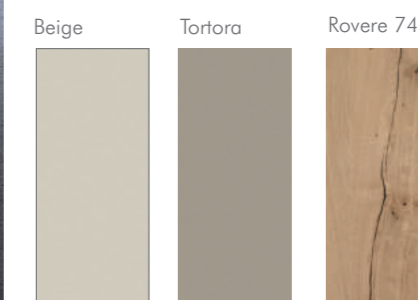

In questa pagina: YORI ARMADIO aperto a ribalta con letto singolo.

On this page: YORI ARMADIO flap open with single bed.