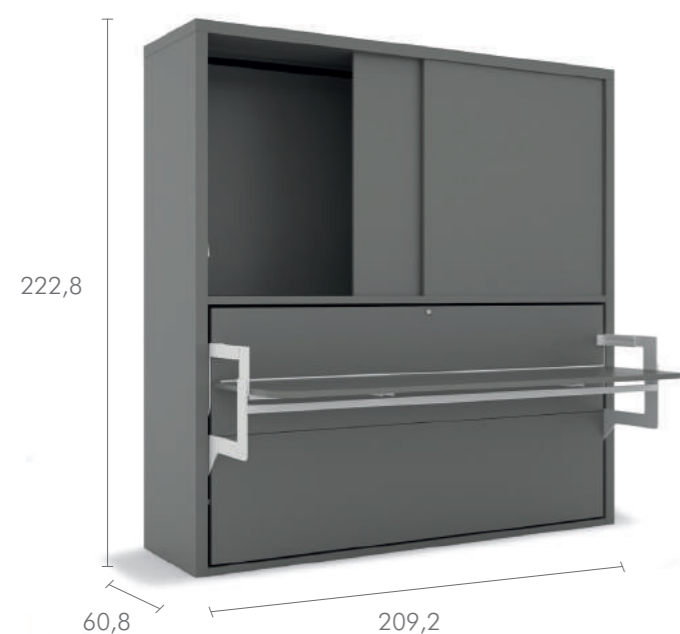

YORY ARMADIO contenitore per letto singolo integrato con meccanismo di abbassamento dello scrittoio e con armadio scorrevole. Realizzato in struttura sp. 5 cm. Le molteplici combinazioni di colore ed accessori rendono molto flessibile l'utilizzo di questo innovativo prodotto.