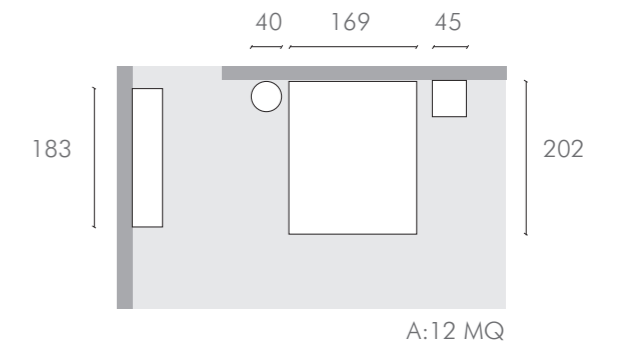

In questa pagina: letto **BOTTÒN** con giroletto in finitura nobilitata color Tortora e testata imbottita in tessuto Textile Trilogy art. TA27.
Casellario **MULTIPLO** con struttura in nobilitato color Tortora e schiena in Rovere 74. Comodino con struttura in nobilitato Tortora con frontale e piano in Rovere 74.

Nella pagina seguente: armadio scorrevole con anta **PUZZLE** in Rovere 74 e finiture nobilitate color Tortora.
Tavolino **TRIPODE** in massello e finiture in nobilitato color Tortora.

*On this page: **BOTTÒN** bed with Tortora color melamine bedframe and padded headboard upholstered with Textile Trilogy art. TA 27 fabric.
MULTIPLO pigeonhole with Tortora color melamine structure and Rovere 74 back panel. Bedside table with Tortora melamine structure and Rovere 74 front and top.*

*Next page: sliding doors closet with **PUZZLE** door in Rovere 74 and Tortora color melamine finishings.
TRIPODE table in solid wood and Tortora color melamine finishings.*