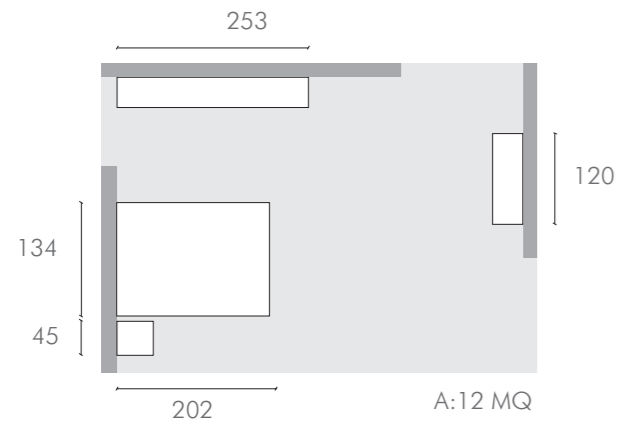

In questa pagina: Libreria **SNAKE XL** in laccato Verde Mela con montanti in Rovere 74.

Nella pagina seguente: armadio battente con cassettiere e vano per televisore con finiture in nobilitato colore Verde.

*This page: **SNAKE XL** bookcase lacquered in Verde Mela color with Rovere 74 pillars.*

Next page: hinged doors closet with drawers and TV compartment in Verde melamine finishing.