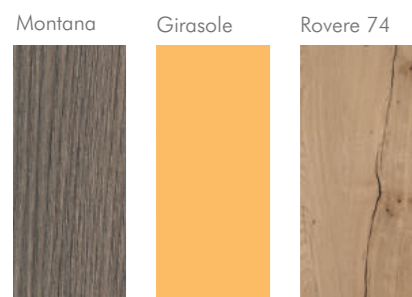

In questa pagina: dettaglio del Sistema **SIPARIO**, testata e giroletto in tessuto Rally TA06 e cinghia in ecopelle Moka.

Nella pagina seguente: scrittoio **WOOD BRIDGE** in Montana e finiture in nobilitato color Girasole.

WOOD CASE in nobilitato color Girasole e legno Rovere 74 e sedia **ZEN** con gamba in massello.

*On this page: detail of **SIPARIO** system, headboard and bedframe in Rally TA06 fabric and Moka eco-leather strap.*

*On next page: **WOOD BRIDGE** desk in Montana with Girasole color melamine finishes. **WOOD CASE** in Girasole color melamine and Rovere 74 wood, **ZEN** chair with solid wood leg.*