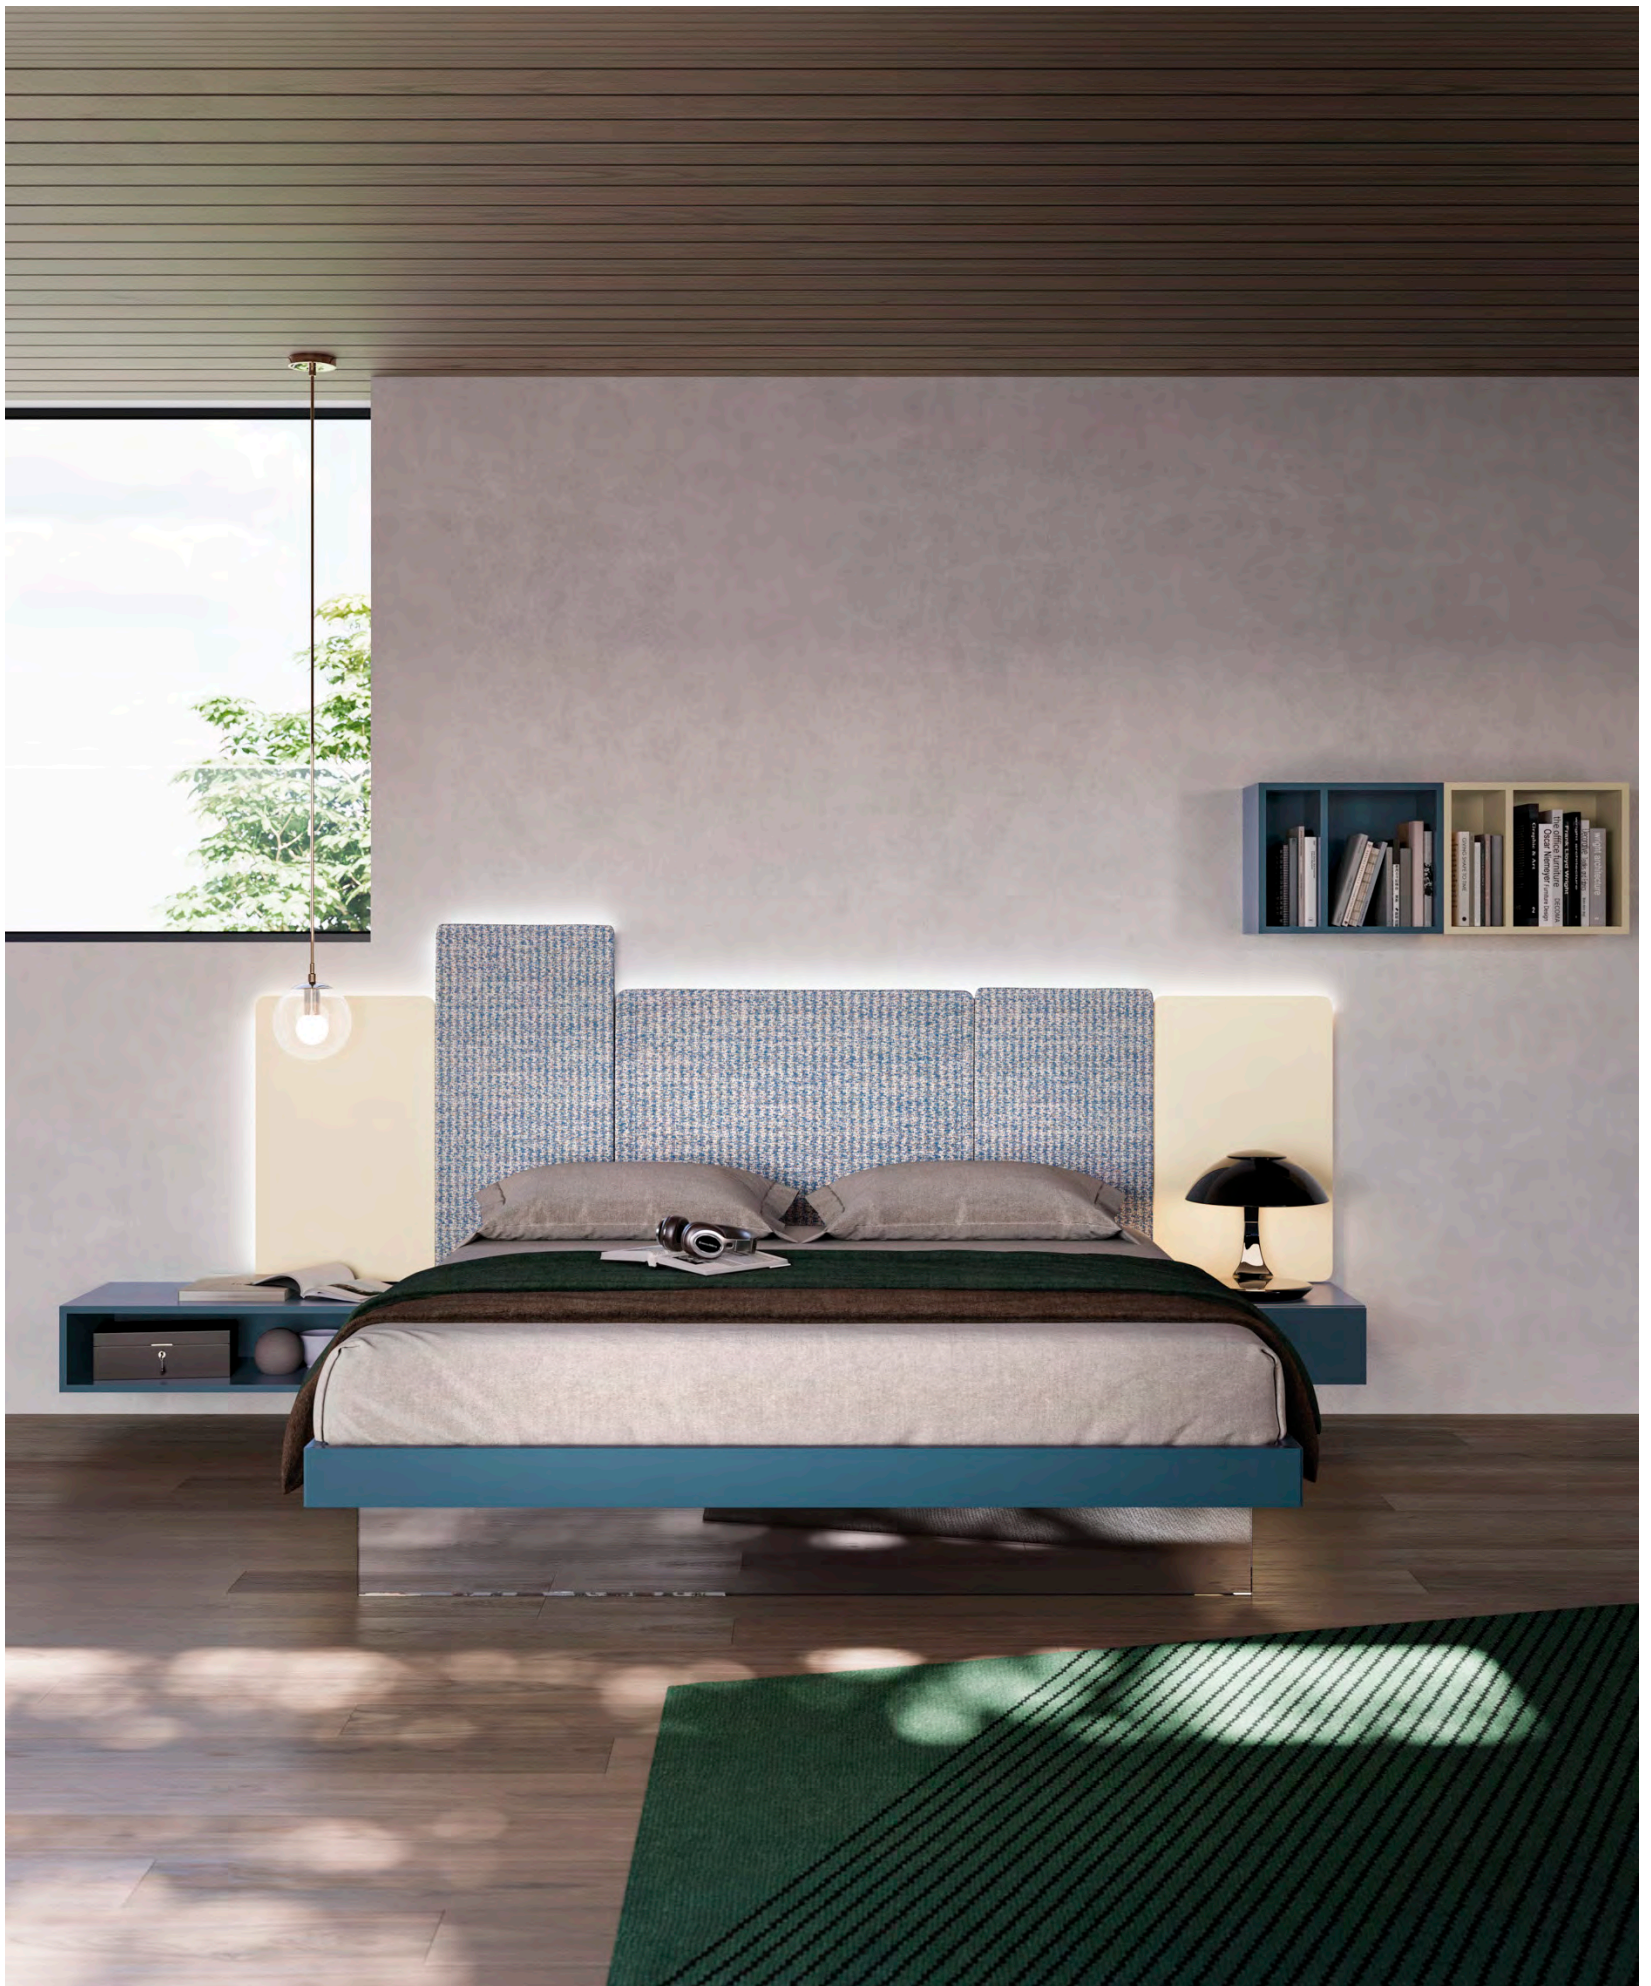

Sistema letto Wall in melaminico Beige e tessuto Murano M031, comodini sospesi e giroletto alto in laccato opaco Indaco con piede in vetro. Zona studio con scrittoio in spessore 50mm in materico Noce con gamba in vetro e pensile con anta ribalta in melaminico Beige. Elementi Gate in laccato opaco Indaco. Sedia Tata in Verde Oliva./Wall bed system in Beige melamine and M031 Murano fabric, wall units and bed in Indaco matt lacquer finish with glass leg. Study area with desk top in 50mm thickness in Noce materic finish, glass leg, wall unit with flap door in Beige melamine finish. Gate bookcase in Indaco matt lacquer finish. Tata chair in Verde Oliva color.