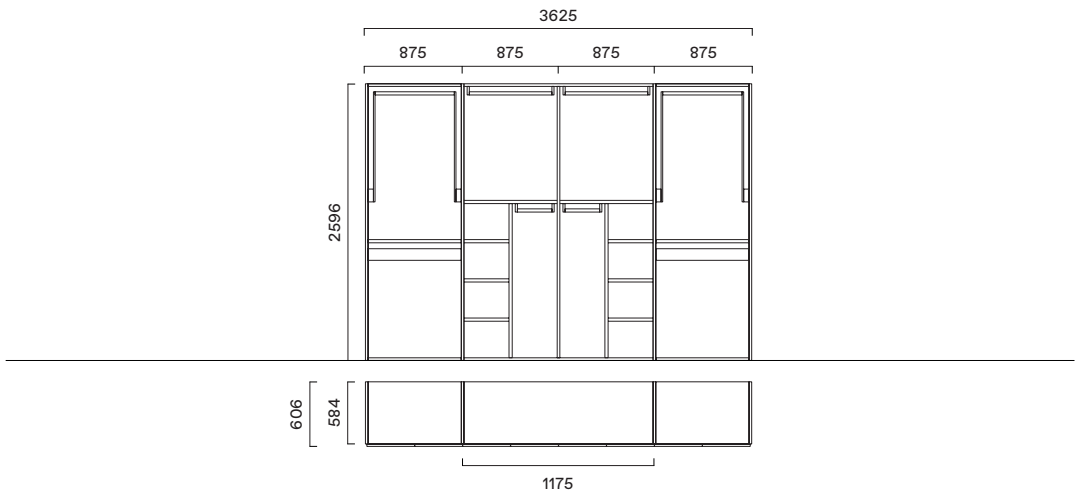

Finiture/Finishes

- A - Materico Cotto/Cotto materic finish
- B - Melaminico Platino/Platino melamine finish
- C - Melaminico Seta/Seta melamine finish

A

B

C