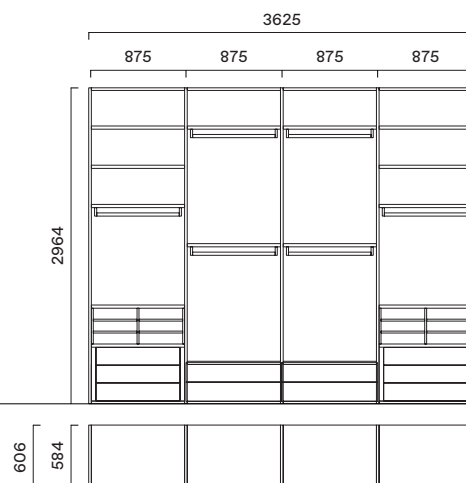

Finiture/Finishes

A - Melaminico Tortora/Tortora melamine finish

B - Materico Noce/Noce materic finish

C - Cotone/Cotone finish

A

B

C

Finiture/Finishes

A - Melaminico Tortora/Tortora melamine finish

B - Laccato opaco Pino/Pino matt lacquer finish

C - Cotone/Cotone finish

A

B

C