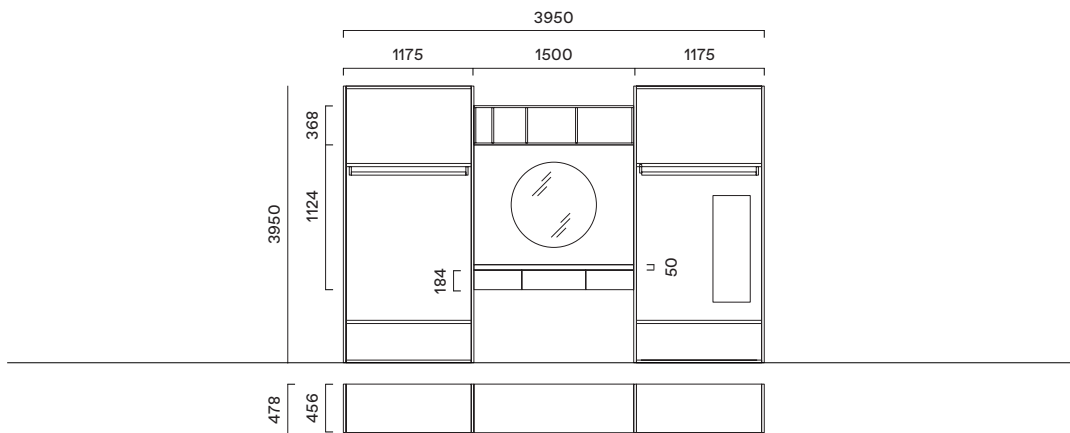

Finiture/Finishes

- A - Materico Ossidato/Ossidato materic finish
- B - Laccato opaco Avio/Avio matt lacquer finish
- C - Cotone/Cotone finish