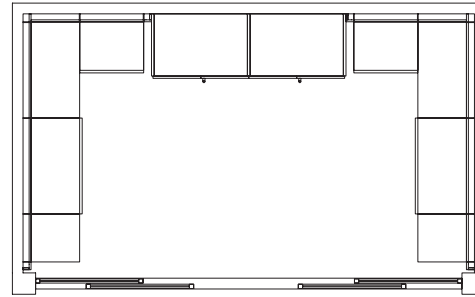

Finiture/Finishes

- A - Melaminico Platino/Platino melamine finish
- B - Cotone/Cotone finish
- C - Specchio neutro/Neutral mirror