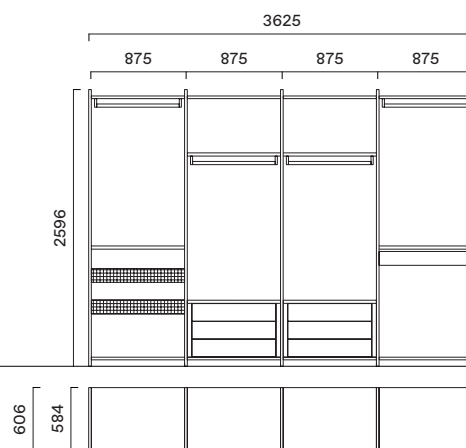

Finiture/Finishes

A - Melaminico Tortora/Tortora melamine finish

B - Materico Noce/Noce materic finish

C - Cotone/Cotone finish

A

B

C