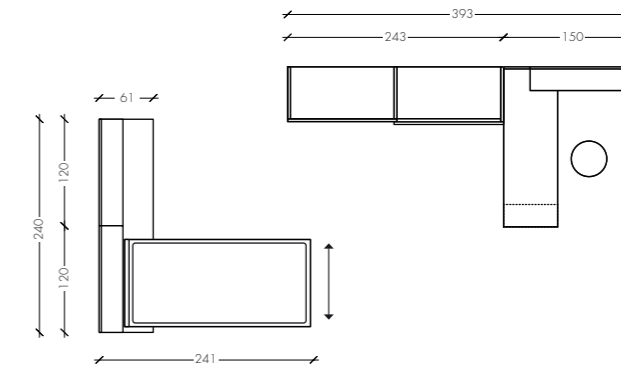

URBAN 012

SISTEMA ARMADIO SCORREVOLE PUZZLE LETTO KARTA

SLIDING DOOR WARDROBE PUZZLE BED KARTA