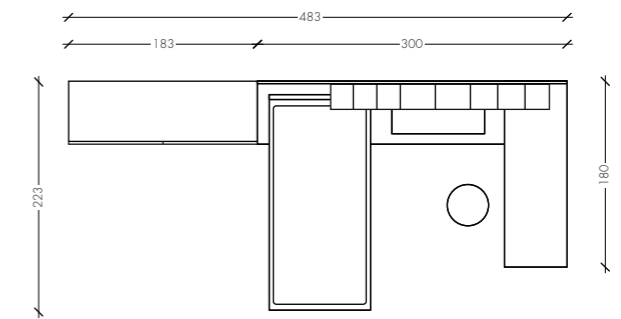

URBAN 013

SISTEMA ARMADIO BATTENTE SLIM LETTO KARTA

HINGED DOOR WARDROBE SLIM BED KARTA