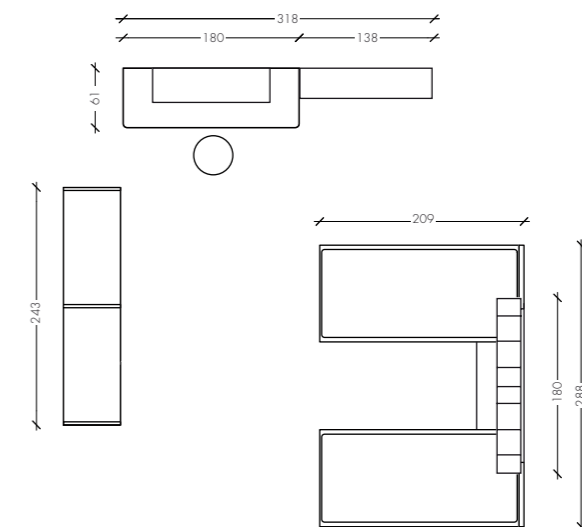

DESERT 007

SISTEMA ARMADIO BATTENTE SLIM
COPPIA LETTI PUZZLE
LIBRERIA CHARM
HINGED DOOR WARDROBE SLIM
PAIR OF BEDS PUZZLE
LIBRARY CHARM