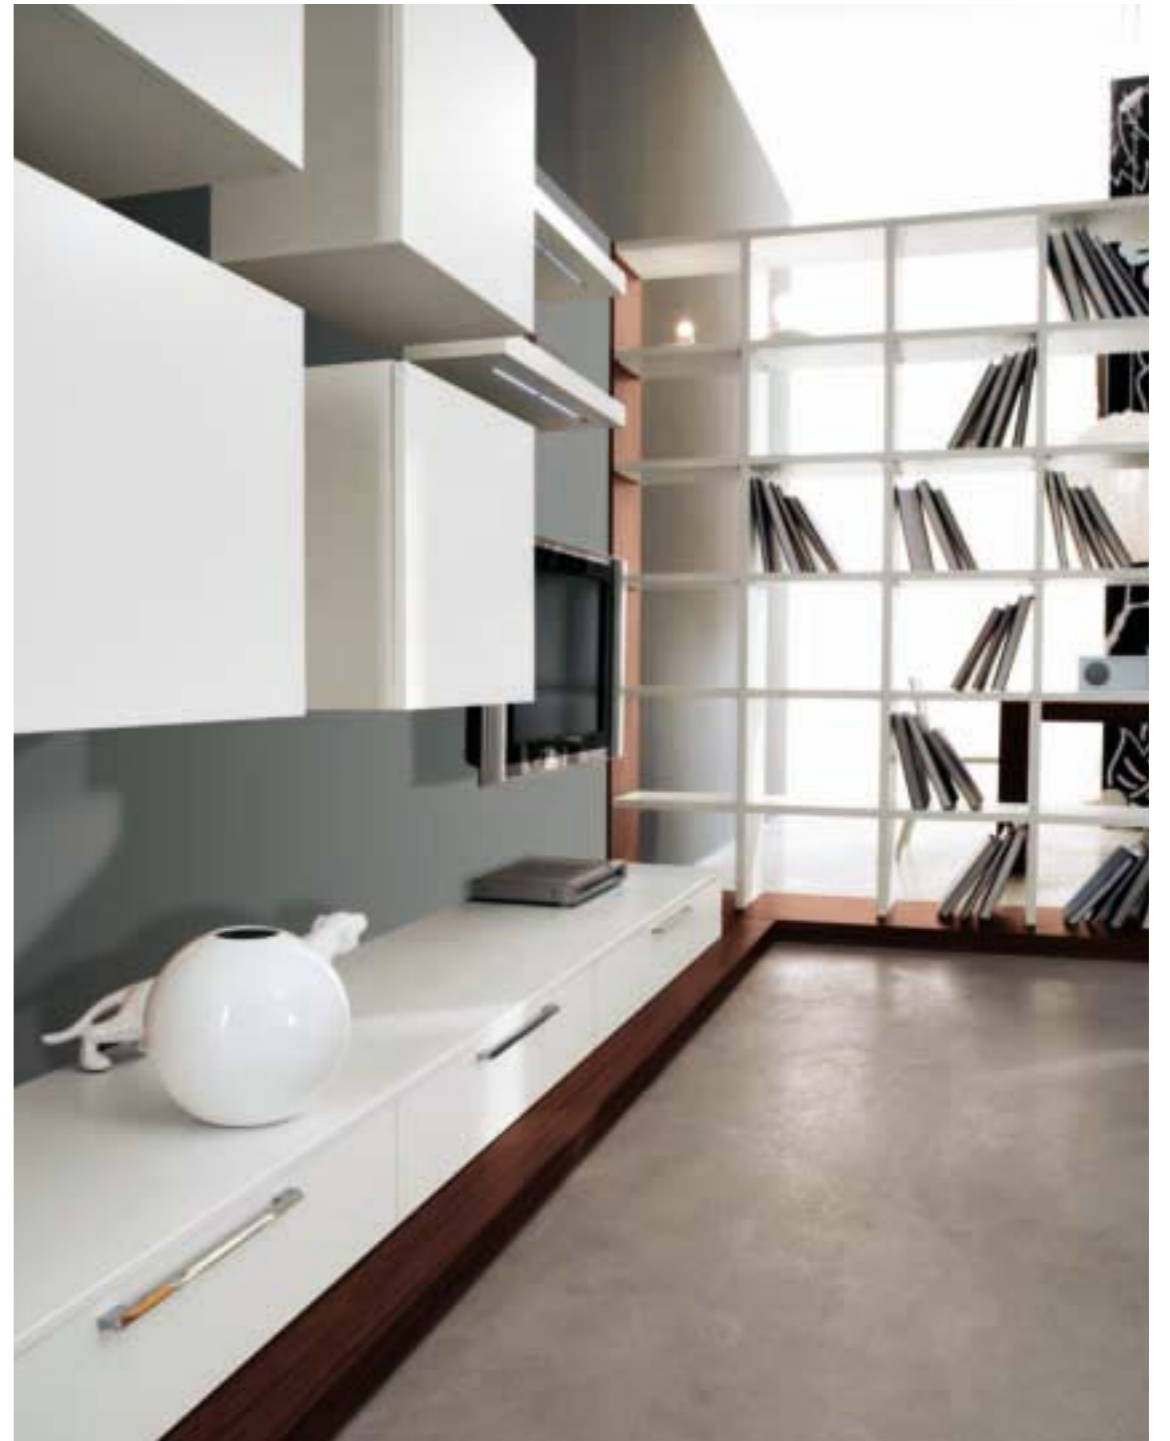

Dimensions: W 378/369 H 223,3
Door: Hinged, Push-Pull.
Finishes: Lily White lacquered and Dark Oak.

Dimensions: L 378/369 H 223,3
Porte: Battante Push-Pull.
Finitions: Laqué Blanc Lys et Chêne Ruvre Foncé.