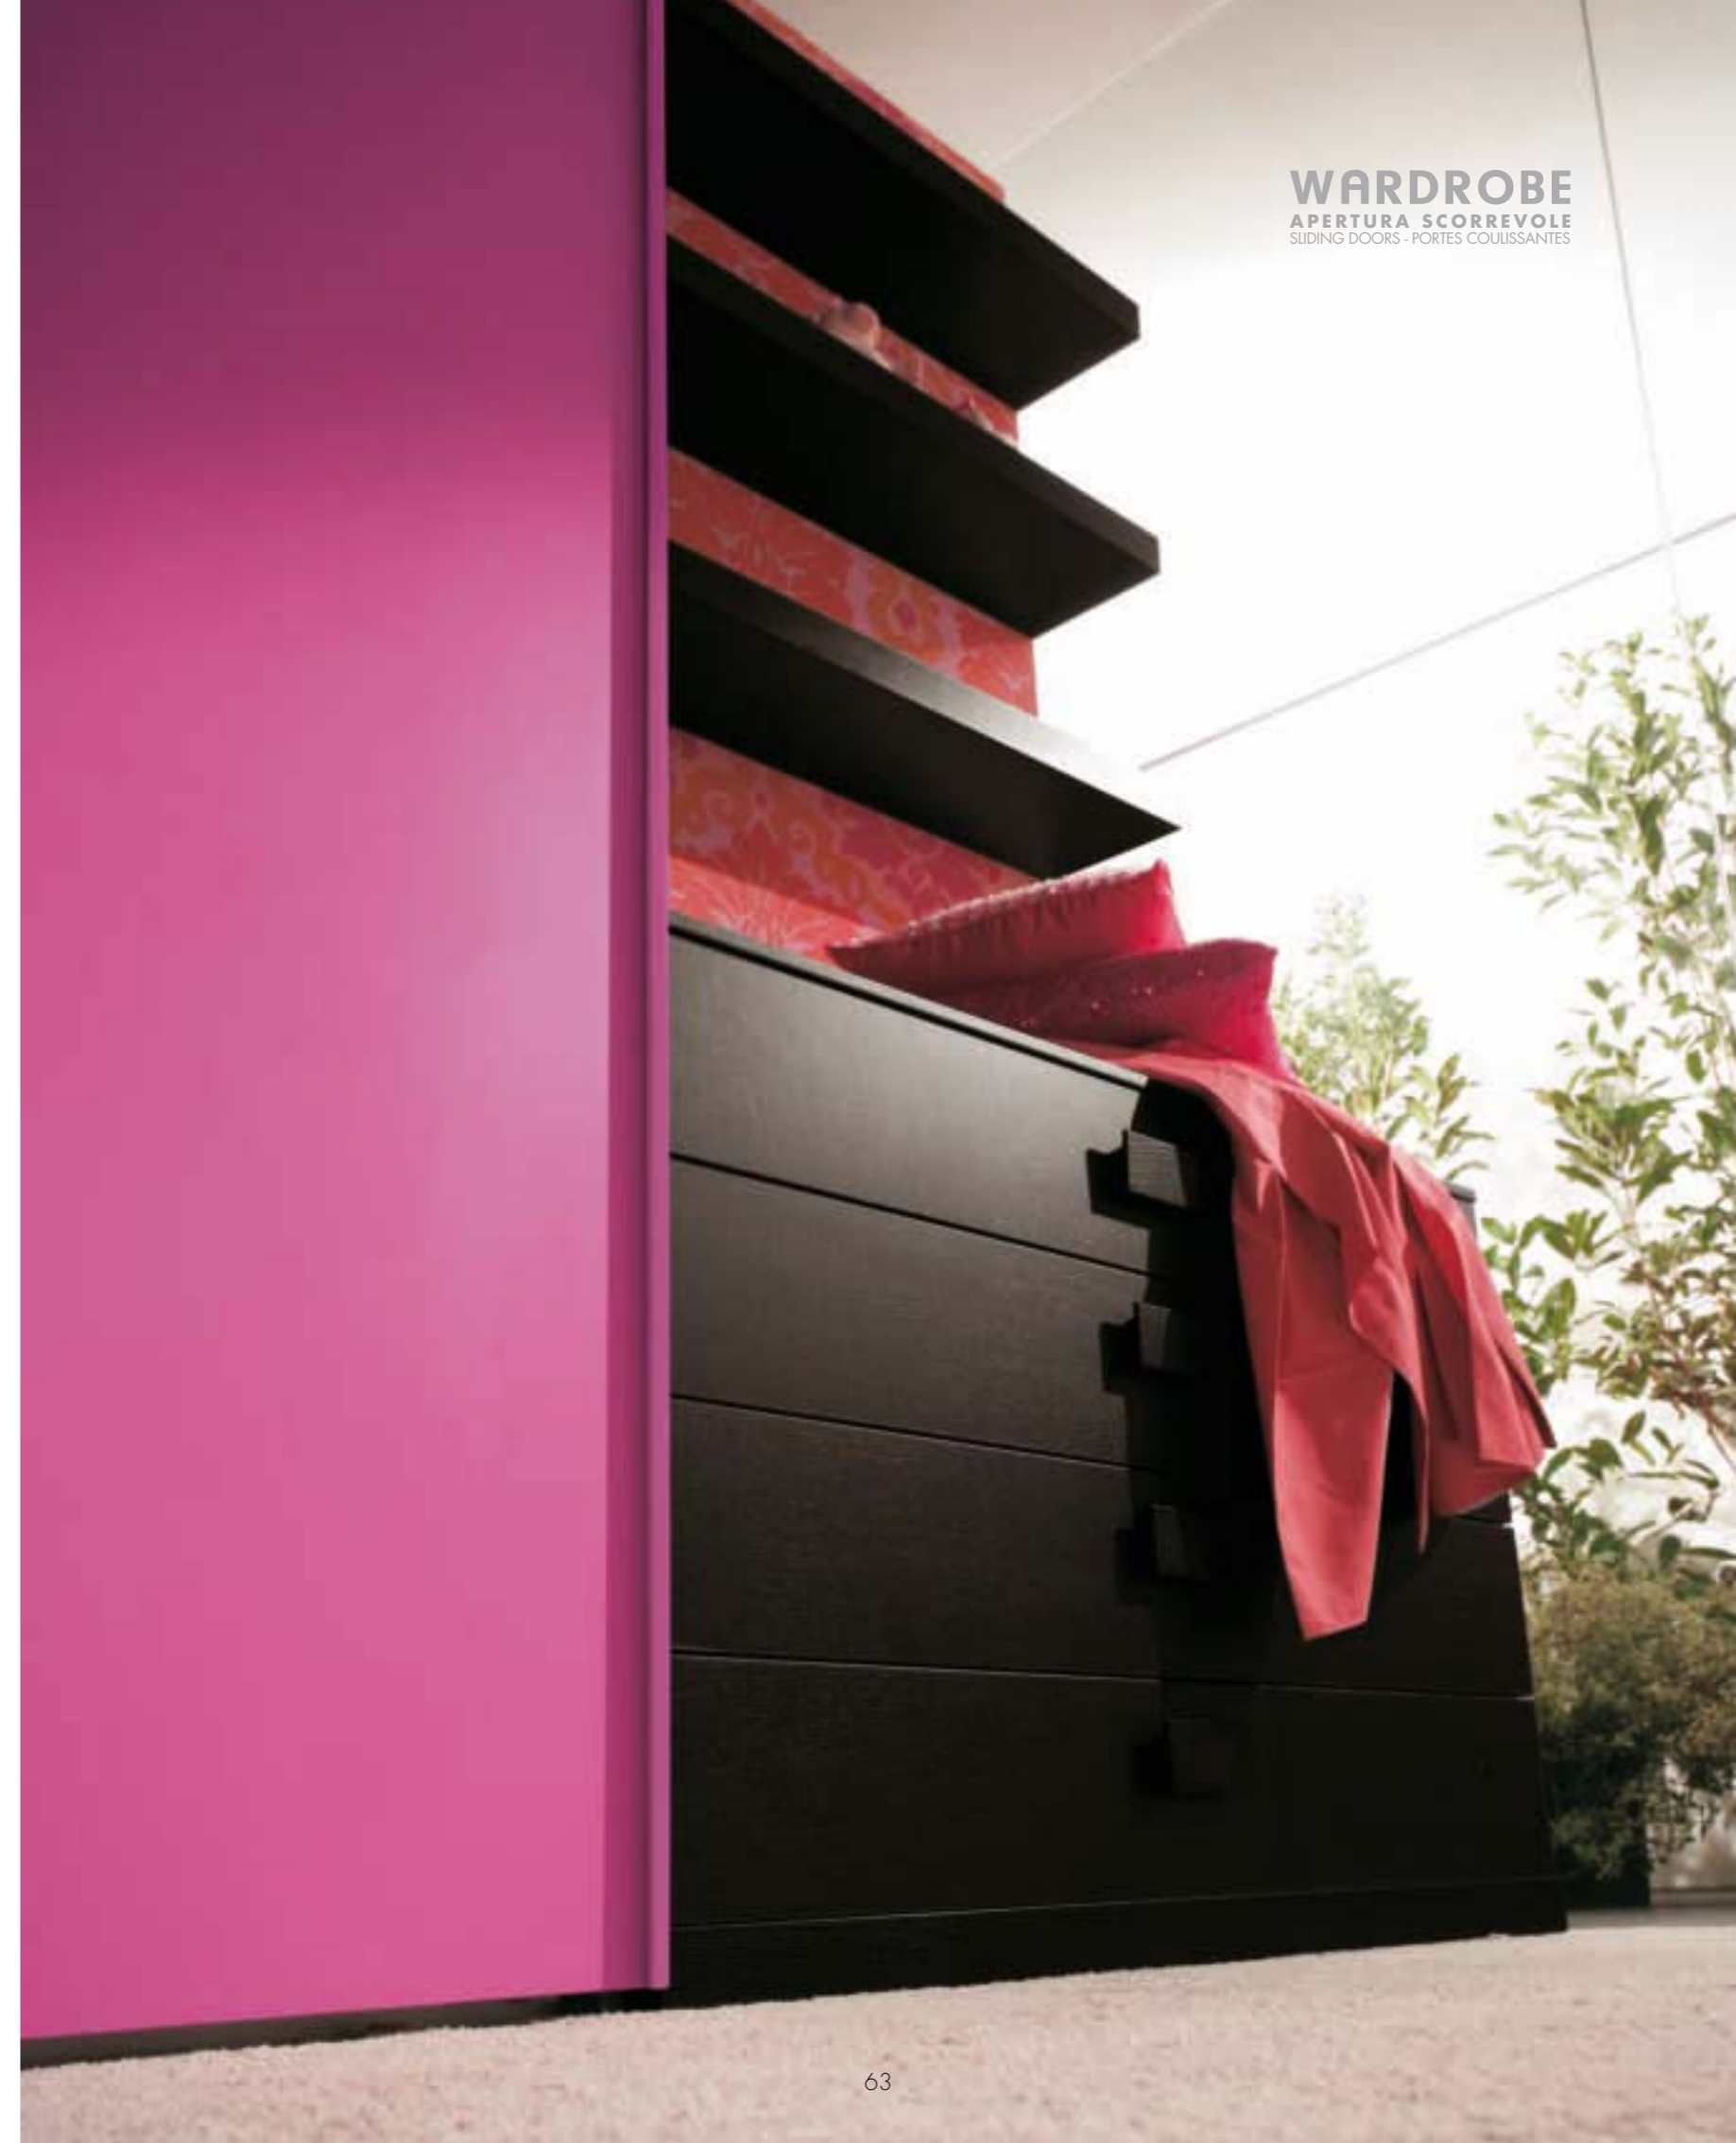

Dimensioni: L 273 H 260,1 (solo armadio)
Anta: POINT scorrevole.
Finiture: Rovere Moro, laccato Fucsia.

Dimensions: W 273 H 260,1 (wardrobe only)
Door: POINT, sliding.
Finishes: Dark Oak, Fuchsia lacquered.

Dimensions: L 273 H 260,1 (uniquement armoire)
Porte: POINT, coulissante.
Finitions: Chêne Roue Foncé, laqué Fuchsia.