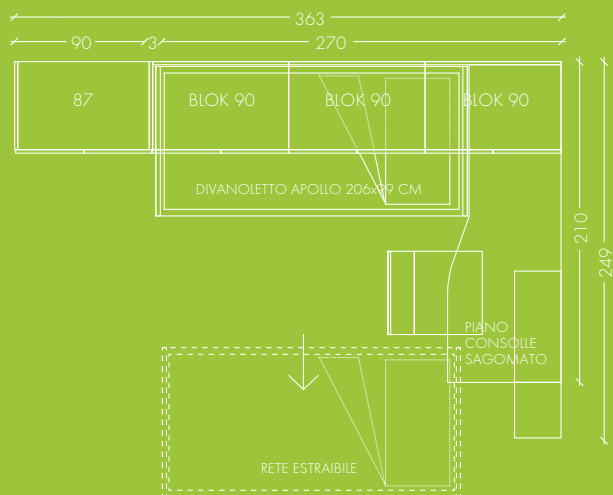

H. 260,1 MM

Soluzione ponte con armadiatura pensile BLOK e colonna a terra con ante GHOST.
 Pannello sottoponte in finitura flowers.
 Divano letto APOLLO accessorizzato con rete estraibile.
 Penisola retroletto con piano sagomato e box speciale su ruote.
 Casellari orizzontali e verticali MULTIPIO.
 Sedia WAVE.