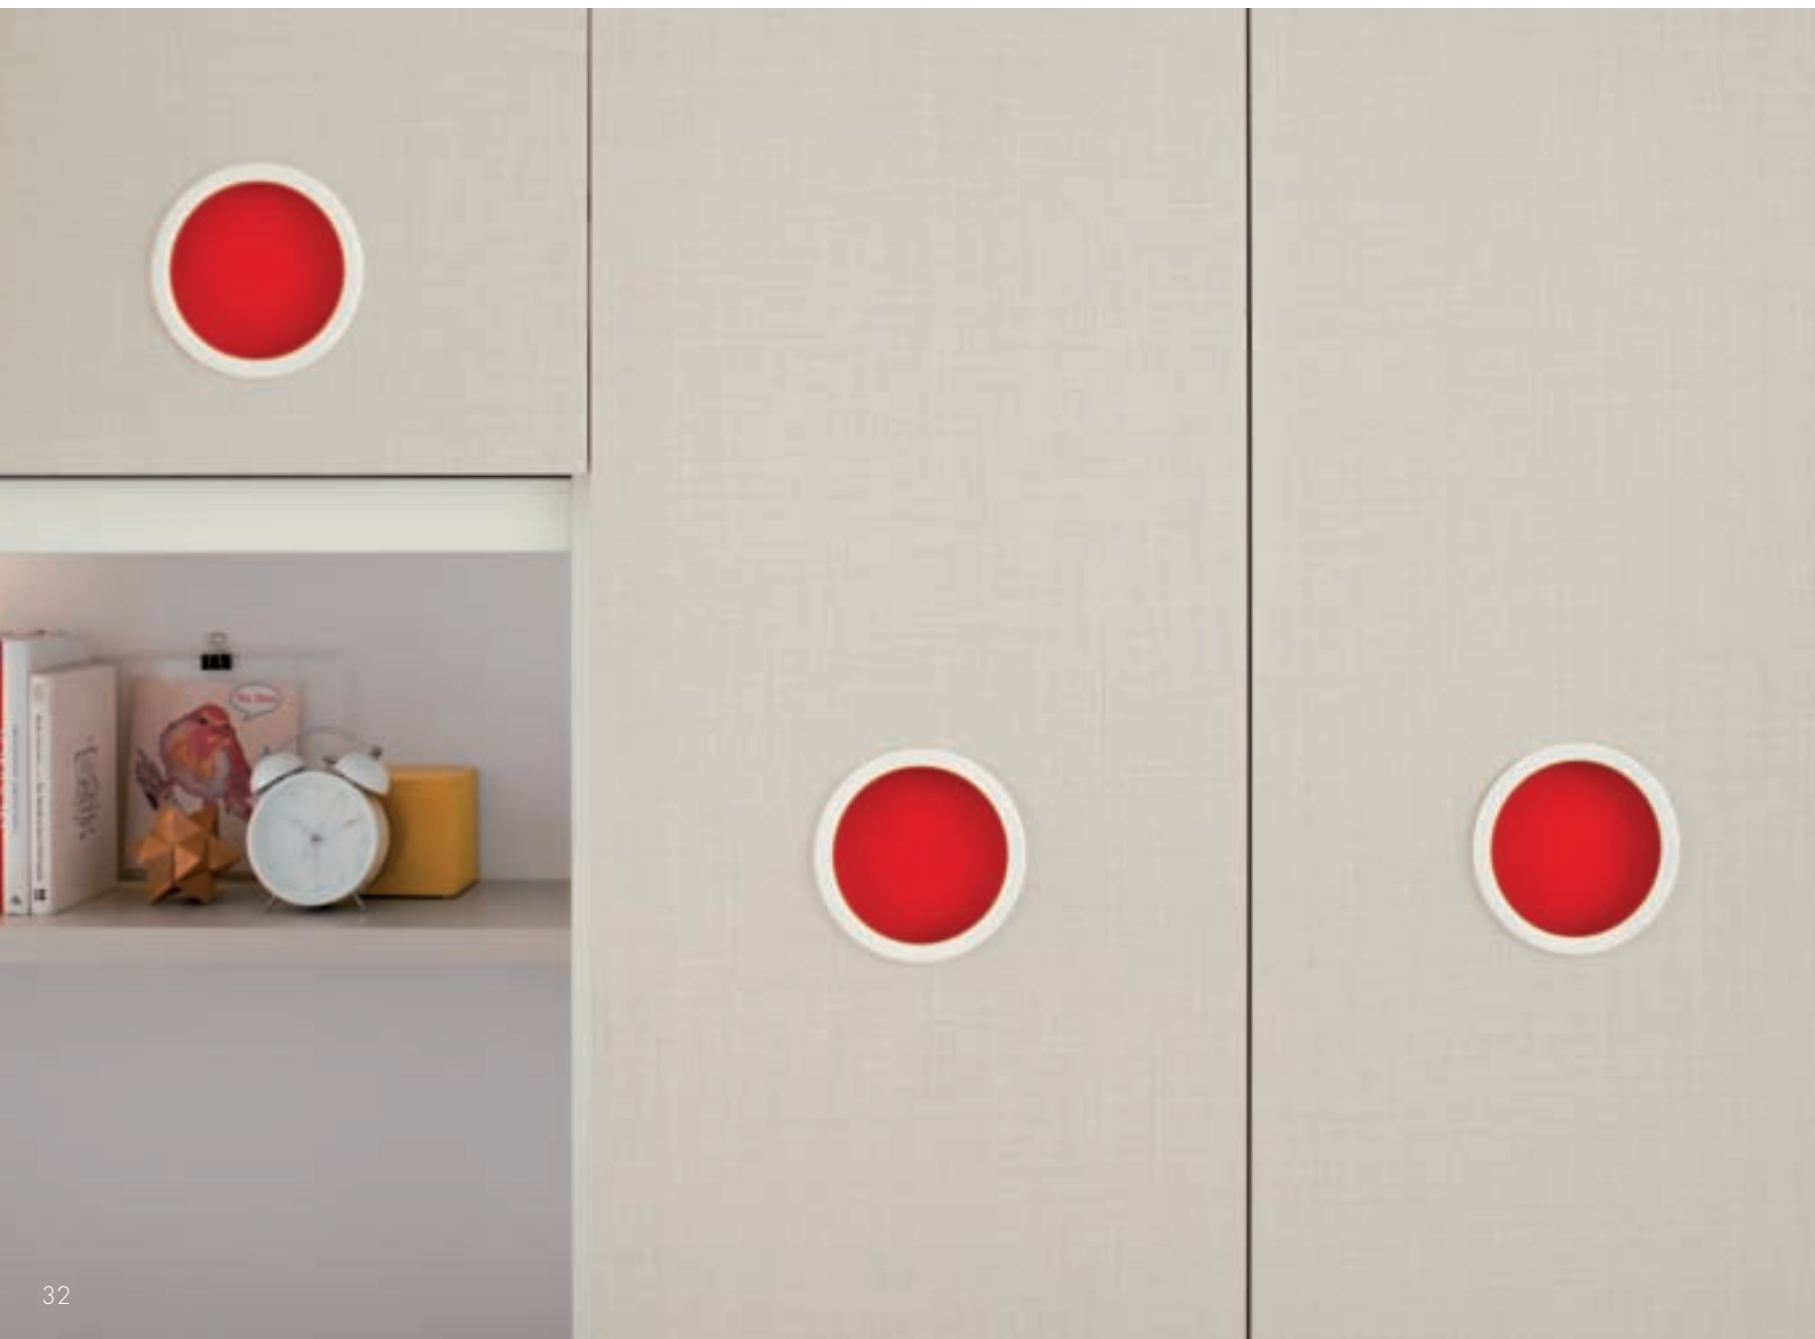

FRONTALI ARMADIATURA CON ANTE BATTENTI
E MANIGLIE OBLÒ, CON PROFILO VERNICIATO
BIANCO E INSERTO LACCATO.
FINITURE: BIANCO, FLOWERS CALLA, LACCATO
ORIENTE.

LA LIBRERIA-COMPENSATIVA DI
COMPLETAMENTO ALLA PEDANA, OFFRE UN
IMPORTANTE SERVIZIO ALLA ZONA NOTTE,
OTTIMIZZANDO RAZIONALMENTE LO SPAZIO
LUNGO LA PARETE.
FINITURA: LACCATO ORIENTE.

*HINGED DOORS AND LAQUERED OBLÒ
HANDLES WITH WHITE OUTLINE.
FINISHING: BIANCO, FLOWERS CALLA,
LAQUERED ORIENTE.*

*COMPENSATIVE BOOKSHELF, TO COMPLETE THE
PLATFORM, OFFERS AN IMPORTANT FUNCTION
TO THE BEDROOM, SMARTLY OPTIMIZING THE
SPACE ALL ALONG THE WALL.
FINISHING: LAQUERED ORIENTE.*