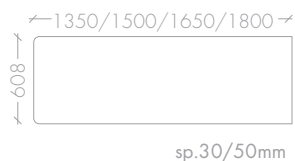

TOOLS SCRITTOI

PIANI SCRITTOIO sp.30/50mm

AMPIA GAMMA DI VERSIONI, FORME E DIMENSIONI, PERSONALIZZABILI CON GAMBE FISSE O SU RUOTE

FINITURE:

PIANI: DISPONIBILI IN TUTTI I COLORI MELAMINICI E LACCATI, NON DISPONIBILI NELLE FINITURE FLOWERS.