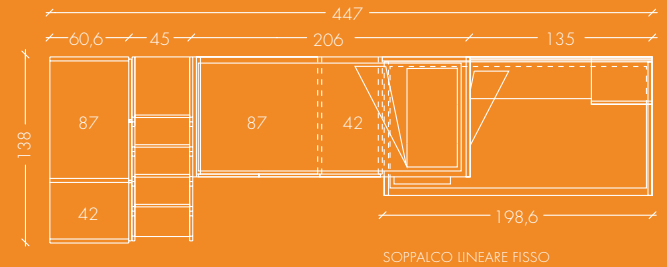

TOOLS

DIMENSIONS AND COLOURS

SOPPALCO LINEARE FISSO

H. 260,1 MM

Cameretta compatta e multifunzionale caratterizzata dal LETTO CASTELLO, versione con armadio L135 e fianco DOUBLE SL. Protezione NET in tessuto di poliestere. Scaletta-contenitore con sistema di chiusura servo-assistita delle pedate. Armadio SERVIZIO-SCALA con ante battenti e maniglie GHOST, permette di ottimizzare razionalmente lo spazio lungo la parete e offre un'ampia capacità contenitiva. Letto LOBBY estraibile accessorizzato con due cassettoni.