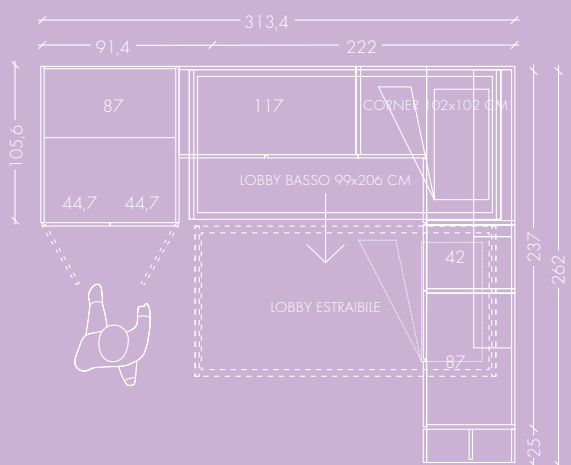

H. 260,1 MM

Soluzione salvaspazio con sistema ponte ad angolo, armadio MAXY e libreria sostegno-ponte.

Maniglie GHOST.

Letti polifunzionali LOBBY BASSO, versione a due letti con due cassettoni estraibili.