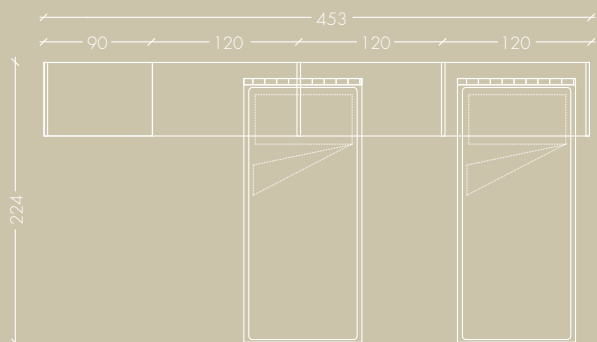

TOOLS

DIMENSIONS AND COLOURS

H. 260,1 MM

Cameretta doppia composta da armadiatura pensile BLOK e colonna a terra con ante GHOST.
Letti scorrevoli unidirezionali KARTA.

*Double bedroom with BLOK hanging elements and wardrobe with GHOST doors.
Monodirectional KARTA sliding beds.*

FINITURE / FINISHING:

BIANCO

HEMLOCK

FLOWERS
CALLA

LACCATO
CANAPA

LACCATO
B. GIGLIO

Per le nostre collezioni utilizziamo vernici ad acqua con trattamento antibatterico e pannelli ecologici ad emissioni di formaldeide prossime allo zero. L'ecopannello è un prodotto realizzato mediante l'uso di materiale legnoso di recupero e tecniche ecologiche, evitando così l'abbattimento di nuovi alberi.

For our collections we use the water-borne paint with antibacterial treatment and eco-friendly melamine panels with next to zero formaldehyde emissions. This panel is a product realized through the use of salvaged wooden materials, avoiding in this way the cutting down of new trees.