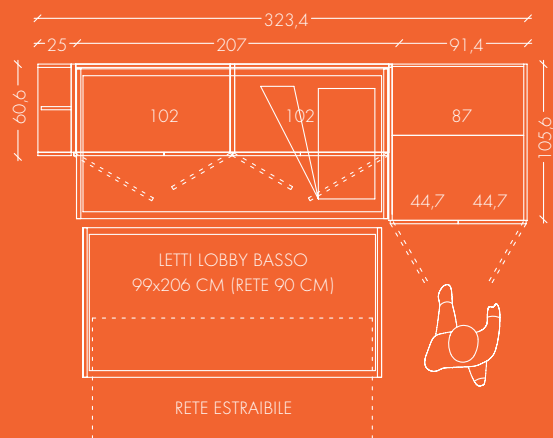

TOOLS

DIMENSIONS AND COLOURS

H. 260,1 MM

Cameretta salvaspazio con letti polifunzionali LOBBY BASSO. Ponte battente con maniglie GHOST e libreria sostegno-ponte. Armadio MAXY con ante battenti GHOST, attrezzato con cassetiera a due cassetti.

Space-saving bedroom with multifunctional LOBBY BASSO beds, hinged overhead element with GHOST handles and supporting bookshelf. MAXY wardrobe with GHOST hinged doors and a 2 drawer unit.

FINITURE / FINISHING:

BIANCO

FLOWERS
CALLA

FLOWERS
PAPAVERO

LACCATO
TRAMONTO

Per le nostre collezioni utilizziamo vernici ad acqua con trattamento antibatterico e pannelli ecologici ad emissioni di formaldeide prossime allo zero. L'ecopannello è un prodotto realizzato mediante l'uso di materiale legnoso di recupero e tecniche ecologiche, evitando così l'abbattimento di nuovi alberi.

For our collections we use the water-borne paint with antibacterial treatment and eco-friendly melamine panels with next to zero formaldehyde emissions. This panel is a product realized through the use of salvaged wooden materials, avoiding in this way the cutting down of new trees.