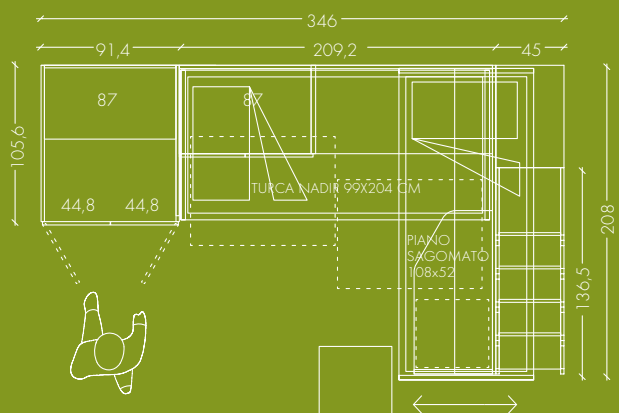

HINGED DOORS WARDROBE AND BOOKSHELF ARE LOCATED CLOSE TO LITE WALK IN CLOSET IN ORDER TO EXTEND THE CONTAINING VOLUME: AN INNOVATIVE AND COMPACT PLANNING SOLUTION. ALSO AVAILABLE WITH INTERNAL HANGING BARS, SHELVES OR CHESTS OF DRAWERS. GHOST HANDLES. FINISHING: BIANCO, FLOWERS CALLA, LAQUERED MIRTO.

TOOLS

DIMENSIONS

AND

COLOURS

H. 260,1 MM

Letto CASTELPONTE AD ANGOLO SCORREVOLE, variante con fianco FRAME e vano libreria integrato nella struttura del letto. Lo scorrimento del letto permette l'accesso alla scaletta-contenitore e alla pedana posteriori, completamente fruibili con sistema di chiusura servo-assistita delle pedate.