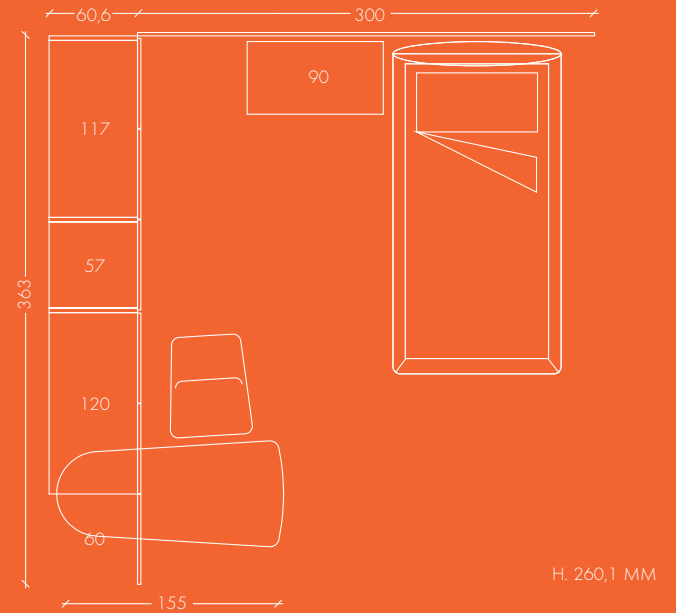

TOOLS

DIMENSIONS AND COLOURS

Camera singola caratterizzata dal letto imbottito DOLL, pannello retro-letto sagomato e generoso comodino a due cassetti. Soluzione armadio composta da una colonna a terra e un ponte pensile BLOK: aperture a battente. Base a terra attrezzata con cassetti e scrittoio girevole in appoggio. Maniglie: CLIO.

Finiture: melaminico bianco e frassino, laccato bianco giglio e tramonto.

Single bedroom with DOLL stuffed bed, shaped back panel and a 2 drawer night table.

Wardrobe and BLOK hinged hanging unit. Ground box with 2 drawers and rotating lap linked desktop . CLIO handles.

Finishing: melamine bianco and frassino, laquered bianco giglio and tramonto.

FINITURE / FINISHING:

Per le nostre collezioni utilizziamo vernici ad acqua con trattamento antibatterico e pannelli ecologici ad emissioni di formaldeide prossime allo zero. L'ecopannello è un prodotto realizzato mediante l'uso di materiale legnoso di recupero e tecniche ecologiche, evitando così l'abbattimento di nuovi alberi.

For our collections we use the water-borne paint with antibacterial treatment and eco-friendly melamine panels with next to zero formaldehyde emissions. This panel is an product realized through the use of salvaged wooden materials, avoiding in this way the cutting down of new trees.