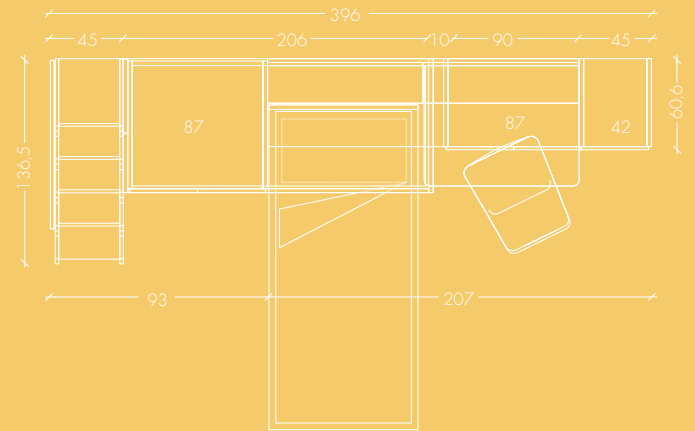

TOOLS

DIMENSIONS AND COLOURS

H. 260,1 MM

Cameretta con soluzione CASTELPONTE, versione con colonne armadio L90cm e fianco-libreria terminale VAN.

Scaletta-contenitore con sistema di chiusura servo-assistita e protezione laterale NET con struttura tubolare verniciata bianco e tessuto di poliestere.