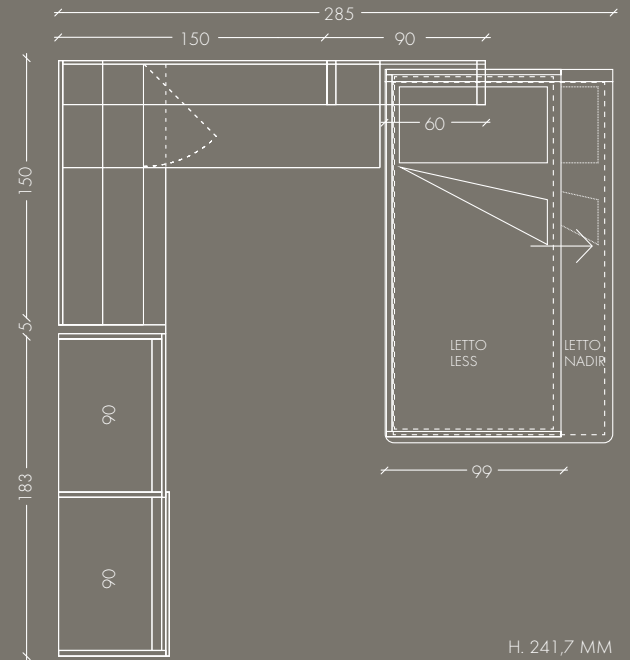

TOOLS

DIMENSIONS AND COLOURS

Soluzione notte caratterizzata da un armadio a due ante scorrevoli lisce con maniglia LINEAR2. Spallone e panca sp.50mm, con basi in appoggio attrezzate con anta e cassetti ad apertura push-pull. Piano scrittoio e gioco di mensole SNAKE sp.50mm. Pannelli a muro in appoggio su piano. Sedia su ruote CORAL. Letto imbottito LESS con giroletto alto, completamente sfoderabile. Finiture: bianco e hemlock, laccato bianco giglio. Ecopelle tortora.