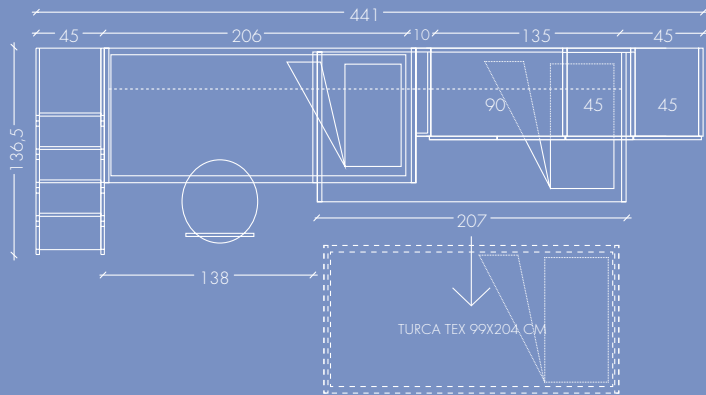

FINISHING: BIANCO, LAQUERED VERDE ACIDO

3

TOOLS

DIMENSIONS AND COLOURS

H. 260,1 MM

Cameretta con soluzione CASTELPONTE, versione con libreria e scrittoio fisso L135cm e fianco FRAME SL, versione DOUBLE.

Protezione BASIC grande che garantisce la massima sicurezza di utilizzo del letto.