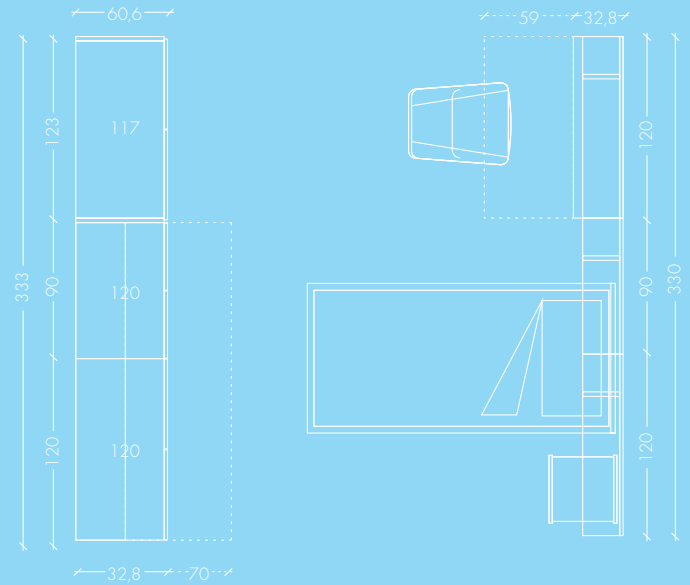

TOOLS

DIMENSIONS AND COLOURS

H. 260,1 MM

Cameretta composta dal letto singolo CASPER e secondo letto di servizio WAGON inserito sotto una soluzione ponte pensile BLOK. Casellari orizzontali CROSS, libreria BLOK con piano scrittoio ribaltabile, pannellatura a muro e comodino su ruote ROUND.

Bedroom composed by a CASPER single bed and a WAGON second bed placed under a BLOK overhead unit.

Horizontal CROSS hanging elements, BLOK bookshelf with folding desktop, back panels and ROUND night table with wheels

FINITURE / FINISHING:

BIANCO

LACCATO
MANGO

LACCATO
MIAMI

Per le nostre collezioni utilizziamo vernici ad acqua con trattamento antibatterico e pannelli ecologici ad emissioni di formaldeide prossime allo zero. L'ecopannello è un prodotto realizzato mediante l'uso di materiale legnoso di recupero e tecniche ecologiche, evitando così l'abbattimento di nuovi alberi.

For our collections we use the water-borne paint with antibacterial treatment and eco-friendly melamine panels with next to zero formaldehyde emissions. This panel is an product realized through the use of salvaged wooden materials, avoiding in this way the cutting down of new trees.