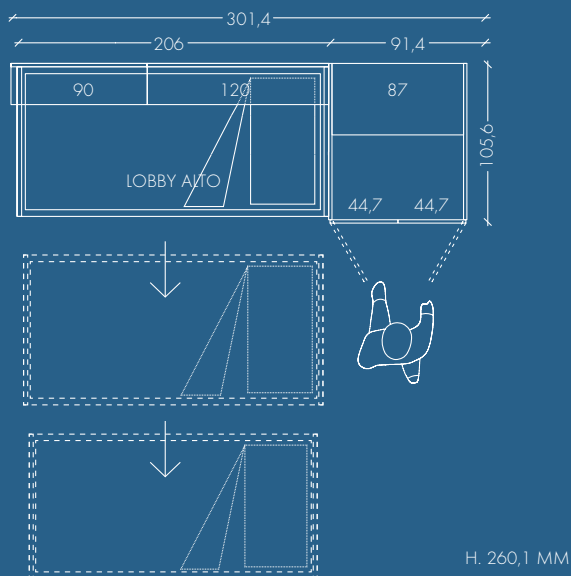

$$5 + 3 = 8$$

$$6 - 2 = 4$$

TOOLS

DIMENSIONS AND COLOURS

Soluzione dinamica e funzionale caratterizzata dai letti polifunzionali LOBBY ALTO, versione a 3 letti.

Il letto superiore, con fianco SINGLE, è fisso; il 2° e 3° letto si estraggono facilmente all'occorrenza, grazie alle ruote unidirezionali fornite di sistema di bloccaggio.