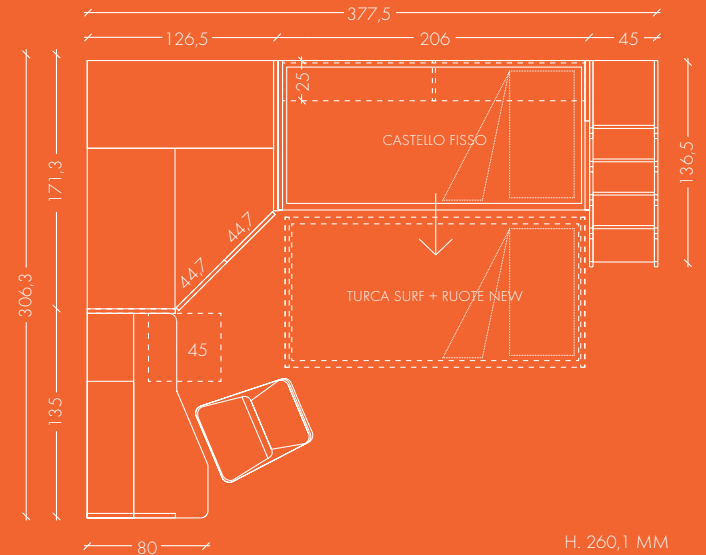

TOOLS

DIMENSIONS AND COLOURS

Cameretta doppia con letto CASTELLO, versione con libreria e fianco FRAME SL, protezione BASIC grande. Scaletta-contenitore con sistema di chiusura servo-assistita delle pedate. Turca-pianale SURF con ruote piroettanti dotate di perno di bloccaggio. La cabina armadio MAXY permette di sfruttare appieno l'angolo della stanza. Anta VARIANT, maniglia ARCO1. Zona studio composta da uno scrittoio con piano sagomato e cassetiera su ruote con maniglie GHOST. Sedia CORAL/RUOTE. Mensole con schiena.

Double bedroom with CASTELLO bed, version with bookshelf and FRAME SL side, big BASIC protection containing stair with soft closing system. SURF bed with spinning wheels and security lock. The chromatic nuances of VARIANT doors rekindle MAXY wardrobe's appearance which also gives the opportunity to use completely the corner of the room. ARCO1 handles. Studio area composed by a shaped desktop and chest of drawers with wheels and GHOST handles. CORAL chair with wheels. Shelves with back.

FINITURE / FINISHING:

Per le nostre collezioni utilizziamo vernici ad acqua con trattamento antibatterico e pannelli ecologici ad emissioni di formaldeide prossime allo zero. L'ecopannello è un prodotto realizzato mediante l'uso di materiale legnoso di recupero e tecniche ecologiche, evitando così l'abbattimento di nuovi alberi.

For our collections we use the water-borne paint with antibacterial treatment and eco-friendly melamine panels with next to zero formaldehyde emissions. This panel is a product realized through the use of salvaged wooden materials, avoiding in this way the cutting down of new trees.