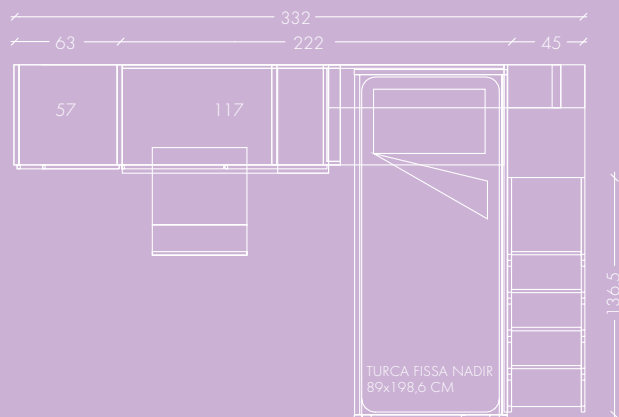

TOOLS

DIMENSIONS AND COLOURS

H. 260,1 MM

Soluzione salvaspazio caratterizzata dal letto CASTELPONTE AD ANGOLO FISSO, variante con fianco FRAME e pannellatura attrezzata con una mensola a tutta profondità. Scaletta-contenitore e pedana posteriori, completamente fruibili con sistema di chiusura servo-assistita delle pedate. Protezione NET in tessuto di poliestere. Turca fissa NADIR scrittoio con piano sp50mm e gamba GATE. Sedia WAVE. Colonna armadio a terra con vano a giorno e comoda cassetiera. Elemento ponte con fianco terminale libreria VAN. Maniglie LUNA in tinta e in contrasto. Mensole sp.50mm.

Space-saving solution with CASTELPONTE CORNER BED, FRAME side and panels with a full-length shelf. Containing stair with soft closing system and the back platform. NET protection in polyester. NADIR bed and 50mm thick desk with GATE leg. WAVE chair. Wardrobe with open space and comfortable chest of drawers. Overhead unit with VAN bookshelf. LUNA handles. 50mm thick shelves.

FINITURE / FINISHING:

ROVERE
BIANCO

FLOWERS
ORCHIDEA

LACCATO
OCRA

Per le nostre collezioni utilizziamo vernici ad acqua con trattamento antibatterico e pannelli ecologici ad emissioni di formaldeide prossime allo zero. L'ecopannello è un prodotto realizzato mediante l'uso di materiale legnoso di recupero e tecniche ecologiche, evitando così l'abbattimento di nuovi alberi.

For our collections we use the water-borne paint with antibacterial treatment and eco-friendly melamine panels with next to zero formaldehyde emissions. This panel is an product realized through the use of salvaged wooden materials, avoiding in this way the cutting down of new trees.