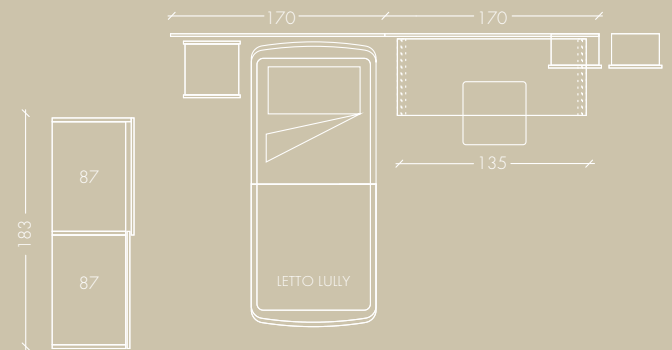

TOOLS

DIMENSIONS

AND

COLOURS

H. 241,7 MM

Cameretta singola con letto LULLY in polipropilene bianco, molto resistente e facilmente igienizzabile, che si abbiana al comodino su ruote ROUND, sistema armadio con ante scorrevoli lisce e maniglia SIGMA2. Scrivitoio GROWING regolabile in altezza. Pensili ROUND con anta arrotondata battente. Pannello retro-letto sagomato.