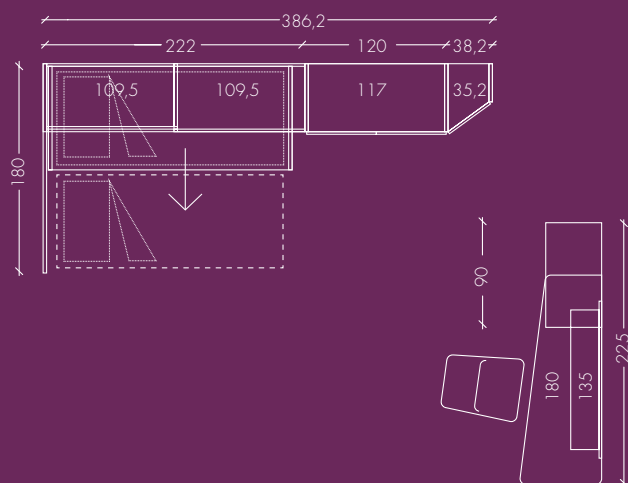

TOOLS

DIMENSIONS AND COLOURS

H. 260,1 MM

Cameretta doppia con armadiatura a ponte scorrevole PUZZLE, colonna e terminale battenti a terra.

Letti scorrevoli su boiserie EVO con protezione NET in tessuto di poliestere bianco. Maniglie CLIO e LIRI.