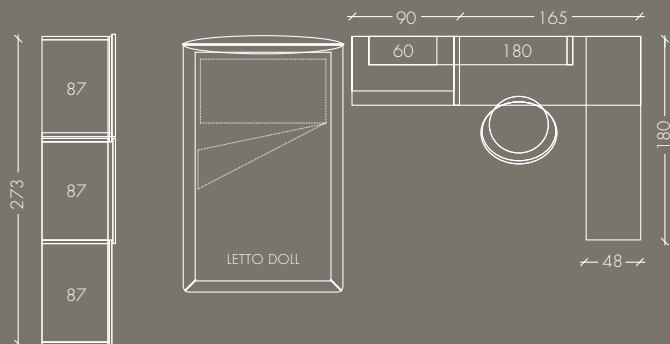

TOOLS

DIMENSIONS AND COLOURS

H. 260,1 MM

Soluzione notte caratterizzata da un letto imbottito DOLL piazza 1/2.
 Armadio scorrevole ante DUO.
 Zona studio articolata su due lati, con piano consolle sp.50mm e base contenitore sospesa.
 Gioco di mensole SNAKE.
 Comodino in appoggio su panca sp.50mm.
 Maniglie ad incasso TASCA.