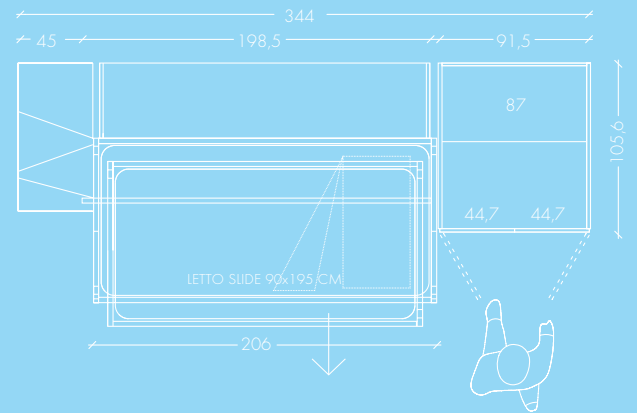

AND

COLOURS

H. 260,1 MM

Soluzione salvaspazio caratterizzata dal letto a castello SLIDE, scorrevole indipendente, versione con fianco FRAME. Scaletta compatta DUCK e pedana-contenitore retroletto. Protezione NET in tessuto di poliestere. Armadio MAXY personalizzato con ante VARIANT e maniglia PLANA1. Turca-pianale SURF con ruote piroettanti, trova alloggio sotto il vano pedana e si estrae facilmente all'occorrenza; un perno di bloccaggio delle ruote ne assicura la stabilità. Funzionalità in un'estetica compatta e innovativa.