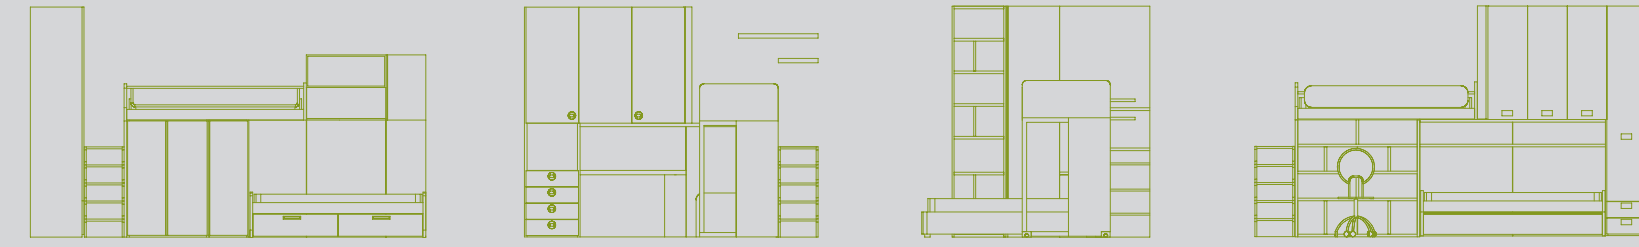

PROGRAMMA START

S.CLEVF010

CLEVER

PROGRAMMA START