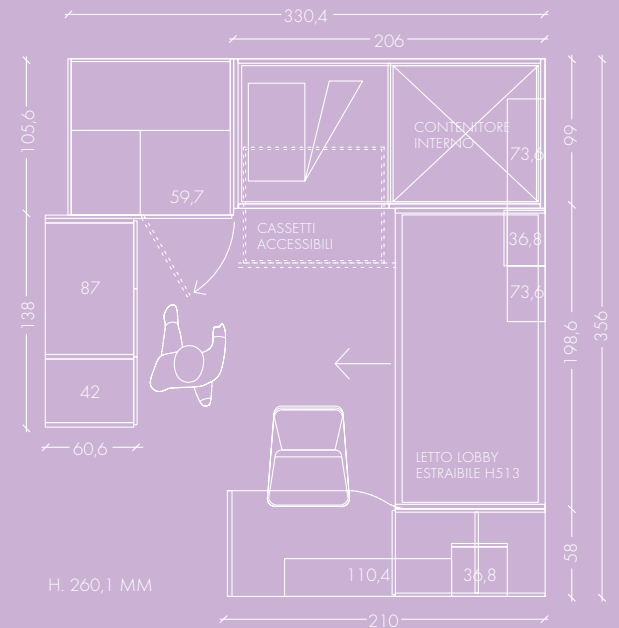

TOOLS

DIMENSIONS

AND

COLOURS

Cabina armadio LITE con anta SLIM, perfettamente integrata nell'armadiatura ad ante battenti con maniglia GHOST. Letti polifunzionali LOBBY CORNER e LOBBY ESTRAIBILE accessorio con due cassettoni. Penisola retroletto con piano sagomato e box speciale su ruote. Gioco di casellari orizzontali e verticali MULTIPLO e di un pensile verticale con apertura push-pull. Sedia con seduta e schienale imbottiti CORAL/RUOTE.

LITE walk in closet with slim door, perfectly integrated with the hinged door wardrobe and GHOST handle. Multifunctional LOBBY CORNER and LOBBY ESTRAIBILE beds, with two pull out drawers. Shaped desktop and special box with wheels. Composition of vertical and horizontal MULTIPLO hanging elements and a vertical unit with push pull opening. Stuffed CORAL chair with wheels.

FINITURE / FINISHING:

Per le nostre collezioni utilizziamo vernici ad acqua con trattamento antibatterico e pannelli ecologici ad emissioni di formaldeide prossime allo zero. L'ecopannello è un prodotto realizzato mediante l'uso di materiale legnoso di recupero e tecniche ecologiche, evitando così l'abbattimento di nuovi alberi.

For our collections we use the water-borne paint with antibacterial treatment and eco-friendly melamine panels with next to zero formaldehyde emissions. This panel is an product realized through the use of salvaged wooden materials, avoiding in this way the cutting down of new trees.