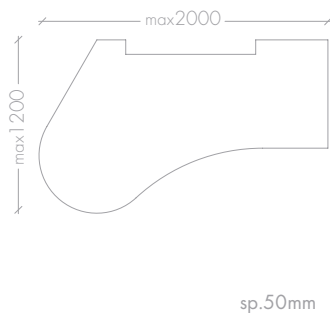

PIANI SAGOMATI A DISEGNO sp.30/50mm

PIANI SCRITTOIO A DISEGNO CON AMPIA POSSIBILITÀ DI PERSONALIZZAZIONE, ALL'INTERNO DELLE DIMENSIONI MASSIME DICHIARATE.

FINITURE:

PIANI: DISPONIBILI IN TUTTI I COLORI MELAMINICI E LACCATI. NON DISPONIBILE NELLE FINITURE FLOWERS.

TRATTAMENTO ANTIGRAFFIO, SU RICHIESTA GAMBE TOY, DIAPASON, SLIM, CILINDRO: IN METALLO VERNICIATO BIANCO O IN TUTTI I COLORI LACCATI.

GAMBA ELLE SP.30MM: DISPONIBILE IN TUTTI I COLORI MELAMINICI E LACCATI. NON DISPONIBILE NELLE FINITURE FLOWERS.

GAMBA GATE SP.22MM: DISPONIBILE IN TUTTI I COLORI MELAMINICI, LACCATI E FLOWERS.