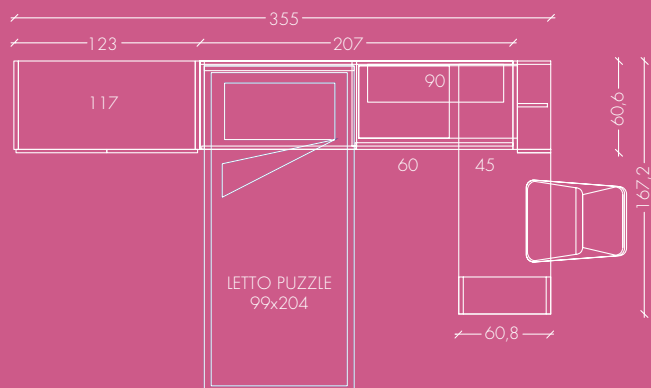

H. 260,1 MM

Cameretta singola caratterizzata da armadiatura a ponte scorrevole con colonna a terra e libreria sostegno-ponte sp.22mm.
Base comodino attrezzata con cassetti e cassettone.
Maniglie PUNTO-LINEA-TRATTO.
Letto PUZZLE con pianale e GAMBA U.
Scrivitoio con piano sp.30mm e gamba GATE.
Mensola con schiena.