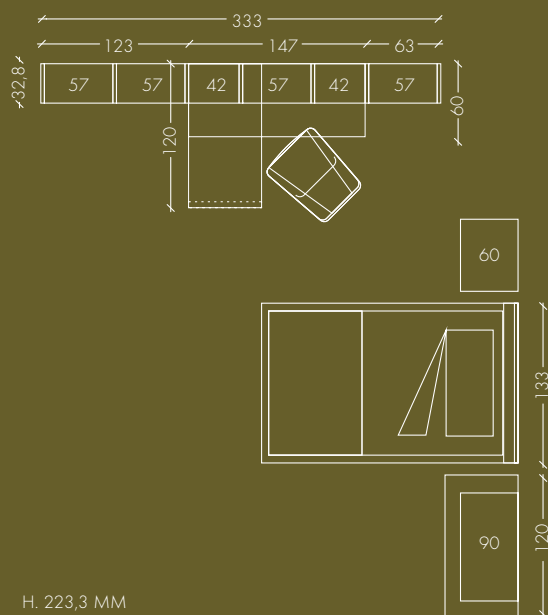

TOOLS

DIMENSIONS AND COLOURS

Cameretta singola caratterizzata dal letto PLIÈ piazza 1/2, con pianale sp.50mm e GAMBÀ U.

Comodino a due cassetti e soluzione panca sp.50mm con comodino in appoggio, Casellario verticale CROSS.