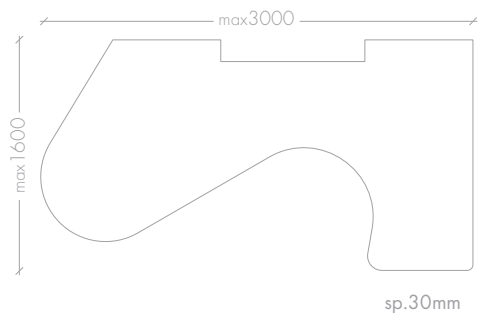

PIANI SAGOMATI A DISEGNO sp.30/50mm

PIANI SCRITTOIO A DISEGNO CON AMPIA POSSIBILITÀ DI PERSONALIZZAZIONE, ALL'INTERNO DELLE DIMENSIONI MASSIME DICHIARATE.

FINITURE:

PIANI: DISPONIBILI IN TUTTI I COLORI MELAMINICI E LACCATI. NON DISPONIBILE NELLE FINITURE FLOWERS.

TRATTAMENTO ANTIGRAFFIO, SU RICHIESTA GAMBE TOY, DIAPASON, SLIM, CILINDRO: IN METALLO VERNICIATO BIANCO O IN TUTTI I COLORI LACCATI.

GAMBA ELLE SP.30MM: DISPONIBILE IN TUTTI I COLORI MELAMINICI E LACCATI. NON DISPONIBILE NELLE FINITURE FLOWERS.

GAMBA GATE SP.22MM: DISPONIBILE IN TUTTI I COLORI MELAMINICI, LACCATI E FLOWERS.