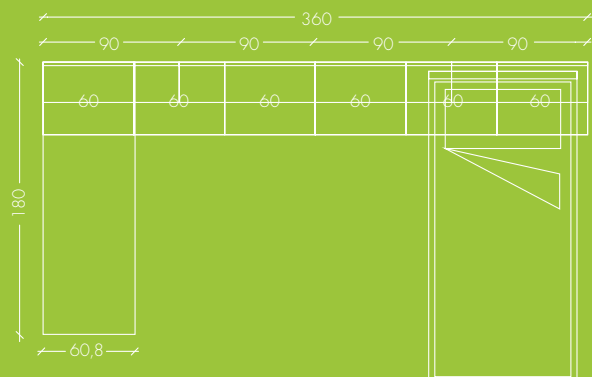

TOOLS

DIMENSIONS AND COLOURS

H. 186,5 MM

Cameretta singola con letto KARTA scorrevole unidirezionale, accessorato con cuffia imbottita e ricamata. Basi a terra con cassetti e scrittoio a penisola sp.50mm. Gioco di mensole con schienale. Maniglie: PLANA 1. Finiture: melaminico frassino, laccato verde acido.