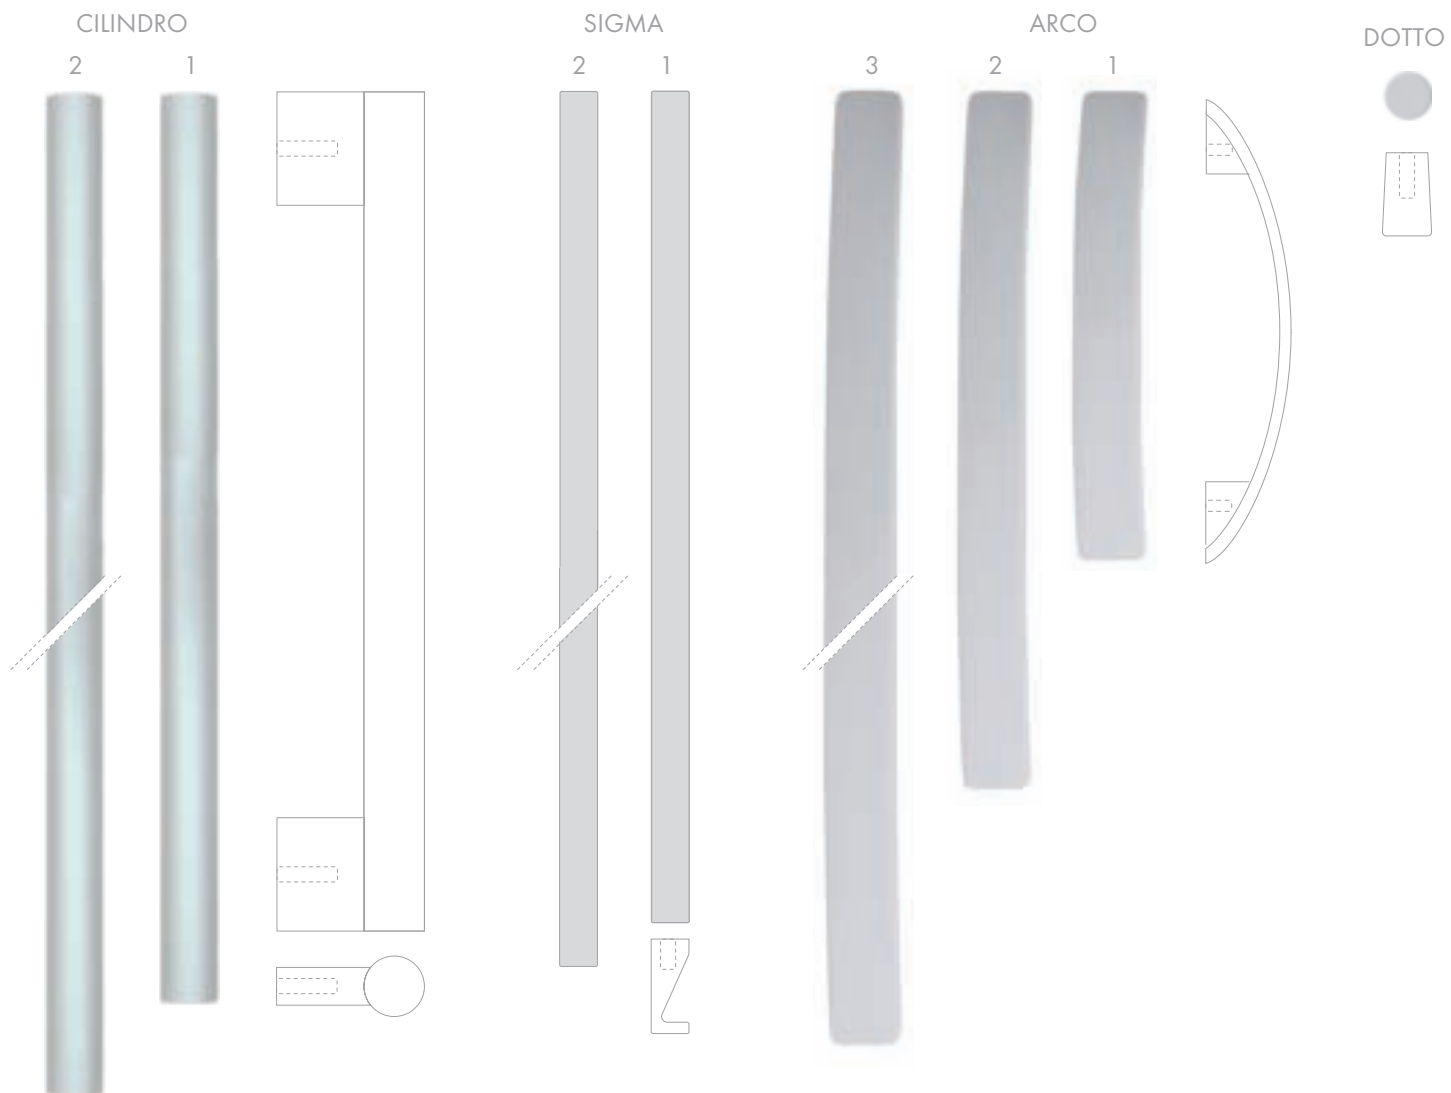

SCHEDA TECNICA: DIMENSIONI E FINITURE.
PER VISUALIZZARE LA CORRETTA COMPONIBILITÀ CONSULTARE IL LISTINO PREZZI.

TECHNICAL DATA: DIMENSIONS AND FINISHING
FOR A CORRECT VISUALIZATION OF THE OPTIONS PLEASE CONSULT THE PRICE LIST.

TIPOLOGIA	DIMENSIONI	INTERASSE	FINITURE
DOTTO	Ø 13xP22mm	(1 foro)	ABS tinto FRASSINO - HEMLOCK - ROVERE BIANCO o verniciato in TUTTI I COLORI LACCATI
ARCO 1-2-3	L20xH125xP25mm L20xH185xP23mm L20xH350xP23mm	96mm (2 fori) 128mm (2 fori) 320mm (2 fori)	ALLUMINIO naturale o verniciato in TUTTI I COLORI LACCATI
CILINDRO 1-2	L16xH222xP39mm L16xH572xP39mm	192mm (2 fori) 512mm (2 fori)	ALLUMINIO naturale
SIGMA 1-2	L10xH220xP25mm L10xH1200xP25mm	192mm (2 fori) 352mm (4 fori)	ALLUMINIO verniciato in TUTTI I COLORI LACCATI