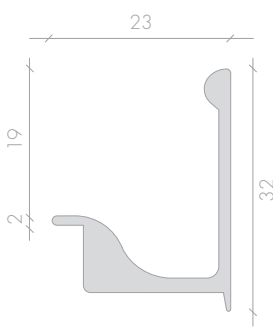

TECHNICAL DATA: DIMENSIONS AND FINISHING
 FOR A CORRECT VISUALIZATION OF THE OPTIONS PLEASE CONSULT THE PRICE LIST.

TIPOLOGIA

DIMENSIONI

FINITURE

GHOST

L19/32xP23mm x H tot

Di serie ALLUMINIO LACCATO BIANCO
 Verniciato in TUTTI I COLORI LACCATI