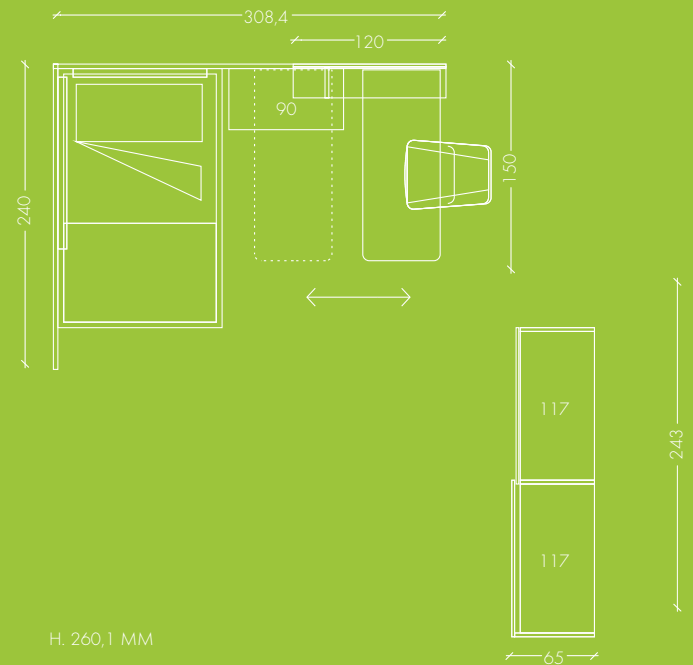

TOOLS

DIMENSIONS AND COLOURS

Cameretta singola caratterizzata dalla boiserie a terra EVO con binari e profili in alluminio anodizzato, accessoriata con vassoi. TURCA CONTENITORE con cuscini imbottiti sfoderabili ad uso testiera, predisposti per aggancio a boiserie. Base a terra con doppio cassetto e cassettone con maniglie LUNA. Scrivitoio scorrevole su binario con gamba DIAPASON/RUOTE. Casellario orizzontale CROSS. Armadio a due ante scorrevoli PUZZLE. Finiture: melaminico bianco, laccato verde acido e ninfea.

Single bedroom characterized by EVO boiserie with baskets and racks in anodized aluminium. TURCA CONTAINER bed with stuffed pillows that can be removed and used as headboard, also prepared for the connection with boiserie. Ground box with drawers and LUNA handles. Sliding desktop and DIAPASON leg with wheels. Horizontal CROSS hanging unit. 2 sliding PUZZLE door wardrobe. Finishing: melamine bianco, laquered verde acido and ninfea.