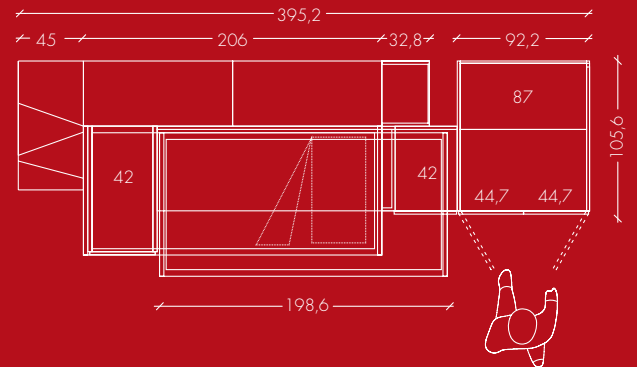

FINISHING: BIANCO, MELAMINE FRASSINO, LAQUERED CELESTE.

TOOLS

DIMENSIONS AND COLOURS

H. 260,1 MM

Cameretta con soluzione CASTELPONTE, versione con colonne armadio 145cm e fianco-libreria terminale VAN. Fianco SINGLE.