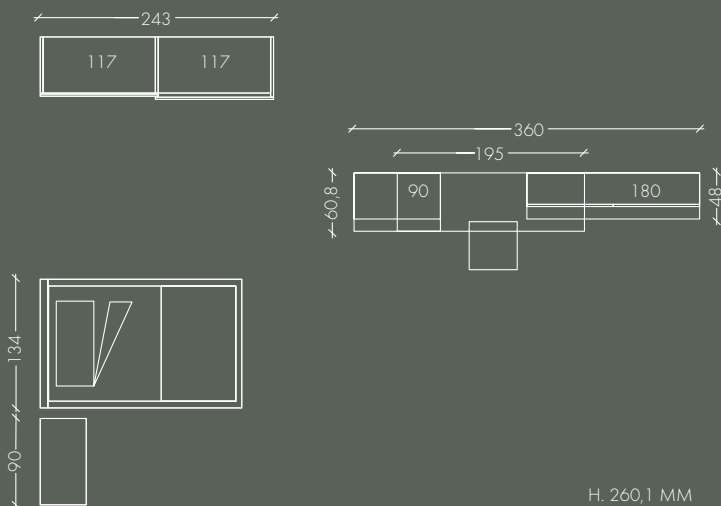

TOOLS

DIMENSIONS AND COLOURS

Proposta con letto imbottito LESS, completamente sfoderabile.
Comodino a un cassetto e soluzione zona studio caratterizzata da un piano consolle sp.50mm, in appoggio su base contenitore ad apertura push-pull.
Pensili con anta ribalta e mensole sp.50mm.
Armadio scorrevole ante POINT.
Finiture: bianco, laccato bianco giglio e antracite.