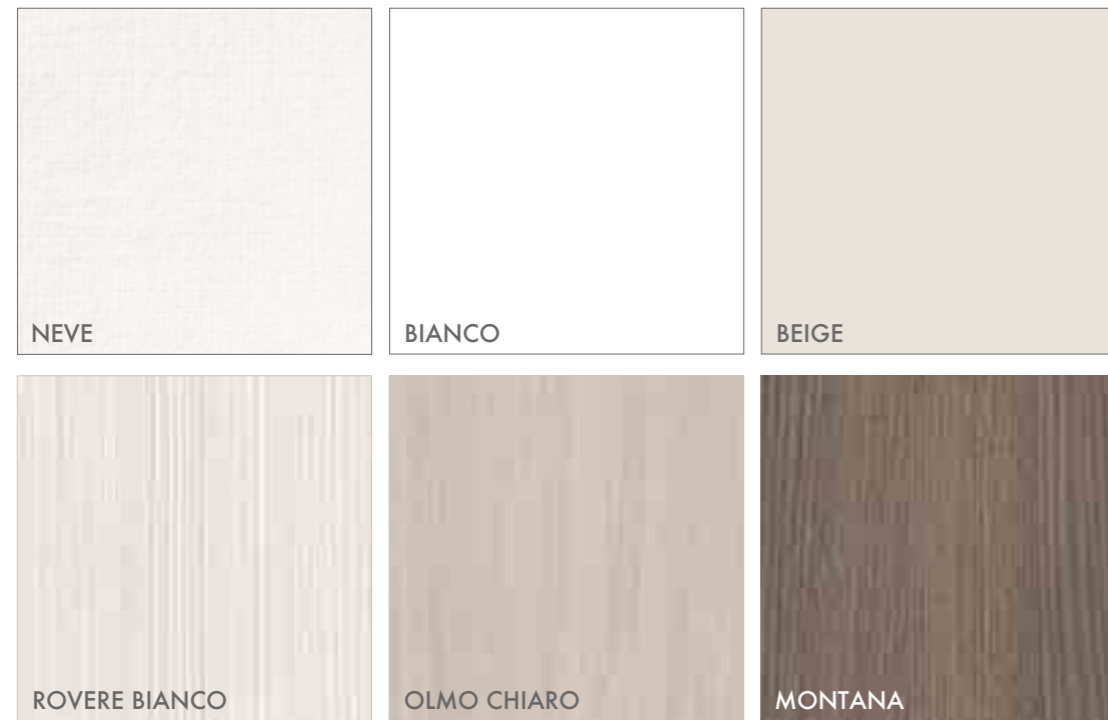

VERSIONE STUDIO
CON IMBOTTITURA.

STUDYING VIEW
WITH UPHOLSTERY.

VERSIONE NOTTE
SENZA IMBOTTITURA.

NIGHT VIEW
WITHOUT UPHOLSTERY.

VERSIONE NOTTE
CON IMBOTTITURA.

NIGHT VIEW
WITH UPHOLSTERY.

MELAMINICI: STRUTTURE E FRONTALI | MELAMINE: STRUCTURE AND FRONT PANELS