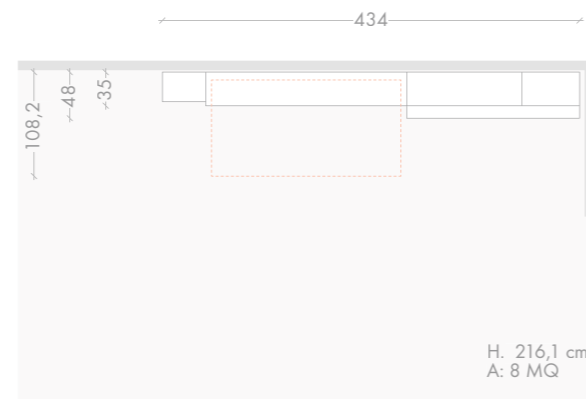

BEIGE

LACCATO
TITANIO

MOOD

NIKAI-UP È UN SISTEMA DI LETTI SOVRAPPOSTI A SCOMPARSA, RACCHIUSI DA DUE FIANCHI DI FORTE SPESSORE. IL MECCANISMO DI APERTURA È PERFETTAMENTE BILANCIATO PER GARANTIRE LA SICUREZZA DI CHI LO USA. IL LETTO SUPERIORE È ATTREZZATO CON PROTEZIONI SU TUTTI I LATI PER ADEMPIERE ALLE NORMATIVE SULLA SICUREZZA.

NIKAI-UP IS A BUNK BEDS SYSTEM ENCLOSED BY A THICK PORTAL. THE MECHANISM IS PERFECTLY BALANCED ALLOWING THE BED TO STOP IN ANY POSITION TO ENSURE THE SAFETY OF THE USER. THE BED IS EQUIPPED WITH SAFETY BARRIERS ON ALL SIDES TO COMPLY WITH THE SAFETY REGULATIONS.