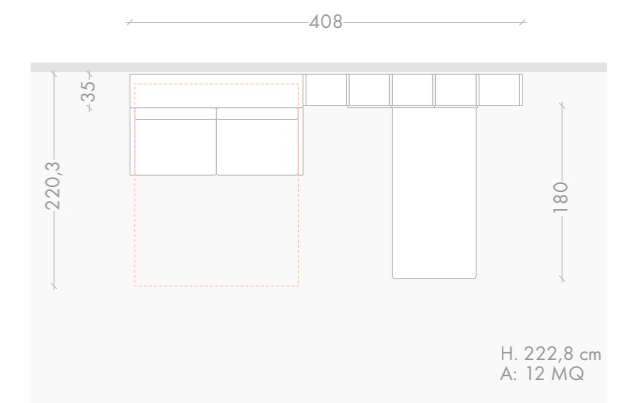

PER TRASFORMARE L'HOME-OFFICE IN UNA CONFORTEVOLLE CAMERA DA LETTO, I CUSCINI DEL SEDILE DEL DIVANO SI ABBASSANO E PERMETTONO AL PANNELLO FRONTALE DI APRIRSI A RIBALTA CON IL LETTO.

TO TRANSFORM THE HOME OFFICE AREA IN A COMFORTABLE BEDROOM THE PILLOWS OF THE SEATS CAN BE LOWERED, THIS SIMPLE MOVEMENT ALLOWS THE FRONT PANEL TO OPEN UP WITH THE BED TRANSFORMING IT FROM DAY TO NIGHT VERSION.