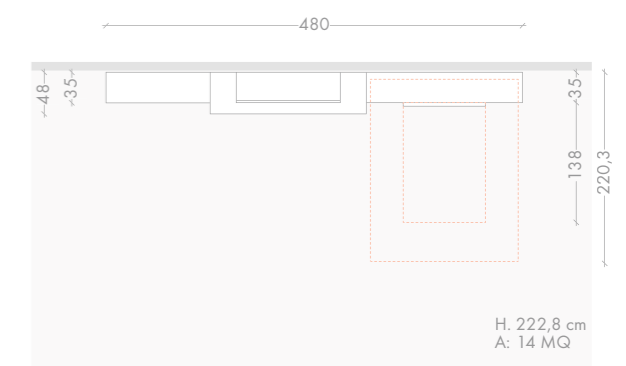

LA PARTE SUPERIORE DELLA CORNICE METALLICA DIVENTA LA STRUTTURA DI SUPPORTO DEL TAVOLO QUANDO RUOTA IN POSIZIONE ORIZZONTALE.

LA COMPOSIZIONE È COMPLETATA DA UNA ZONA TV, CON BASE SPORGENTE, E UN CONTENITORE PENSILE CON APERTURA A RIALZO.

THE UPPER PART OF THE METAL FRAME BECOMES THE SUPPORT STRUCTURE OF THE TABLE WHEN IT IS TURNED IN HORIZONTAL POSITION.

THE COMPOSITION IS COMPLETED WITH A TV AREA WITH A PROTRUDING BASE AND A HANGING STORAGE UNIT.