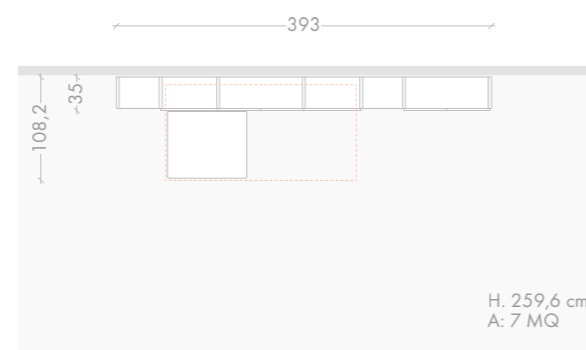

NIKAI È UN CONTENITORE PER LETTO SINGOLO APRIBILE A RIBALTA, CHE PUÒ ESSERE INSERITO ANCHE SOTTO UN ARMADIO A PONTE.

IL PIANO SUPERIORE DI **NIKAI** FUNGE COME COMODINO.

NIKAI IS A CONTAINER FOR SINGLE BED WHICH CAN ALSO BE PLACED UNDER A WARDROBE BRIDGE.

THE UPPER SHELF MAY ACT AS A BEDSIDE TABLE.