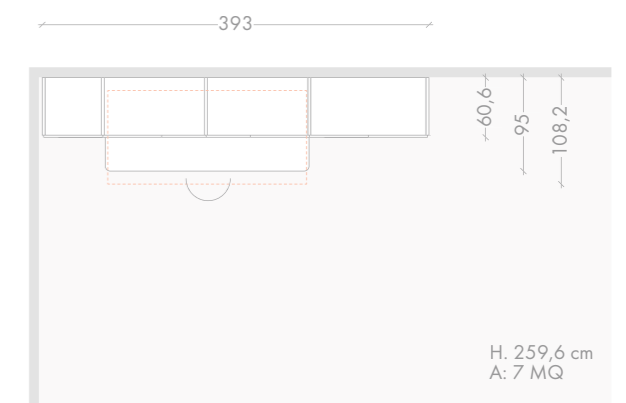

UN AMPIO CORRIDOIO CON **YORI-UP** PUÒ DIVENTARE UNA COMODA CAMERA-STUDIO PER 2 PERSONE.

È UN DOPPIO CONTENITORE PER LETTI SINGOLI, CHE INTEGRA LA FUNZIONE DEL RIPOSO CON QUELLA DELLO STUDIO.

A LARGE HALLWAY CAN BECOME A COMFORTABLE STUDY-BEDROOM FOR 2 PEOPLE WITH **YORI-UP**.

IS AN ELEMENT THAT CONTAINS TWO SINGLE BEDS AND COMBINES STUDYING WITH SLEEPING.