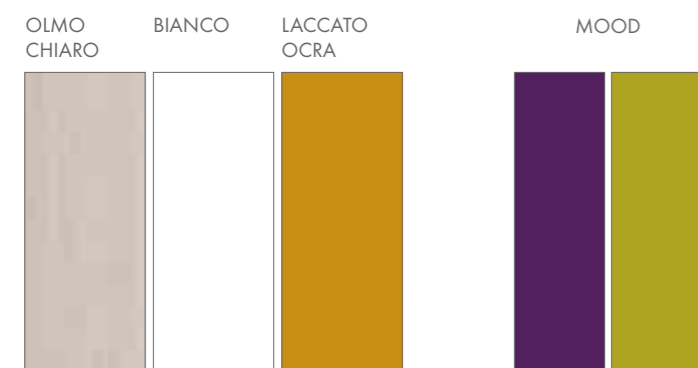

UNA SOLUZIONE IDEALE PER CAMERE DI DIMENSIONE RIDOTTA È IL SISTEMA SOTTOPONTE **SHOU**, CHE PERMETTE LE 3 FUNZIONI PRINCIPALI: RIPOSO, CONTENIMENTO E STUDIO.

LA SUA PARTICOLARE CONFIGURAZIONE PERMETTE AL PIANO DELLO SCRITTOIO DI SALIRE PER NON INTERFERIRE CON LO SPAZIO SOTTOSTANTE DURANTE LA NOTTE.

SHOU IS THE IDEAL SOLUTION FOR SMALL BEDROOMS. WITH ITS BED, WRITING DESK, OVERHEAD UNITS WITH HANGING ELEMENTS AND WARDROBE IT COMBINES 3 MAIN FUNCTIONS: SLEEPING, STORING AND STUDYING.

THE WRITING DESK CAN BE LIFTED UP SO THAT IT DOESN'T INTERFERE WITH THE SPACE BELOW DURING THE NIGHT.