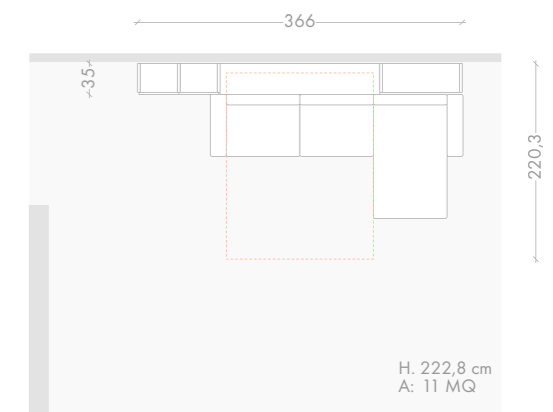

NOBU È UN CONTENITORE CON UN CONFORTEVOLE LETTO MATRIMONIALE E TESTIERA IMBOTTITA. LE LUCI PER LA LETTURA SONO INSERITE SUI FIANCHI.

LA COMPOSIZIONE È COMPLETATA DA LIBRERIE CON I FRONTALI DEI CASSETTI COMPLANARI AI FIANCHI DI **NOBU** PER UNA MAGGIORE PULIZIA ESTETICA.

NOBU IS A SYSTEM THAT CONTAINS A COMFORTABLE DOUBLE BED WITH UPHOLSTERED HEADBOARD WITH LIGHTS FOR READING INTEGRATED ON THE SIDES.

THE COMPOSITION IS COMPLETED BY SHELVING SYSTEMS. THE FRONT OF THE DRAWERS AND THE **NOBU** PORTAL ARE COPLANAR TO HAVE A CLEAR LOOK.