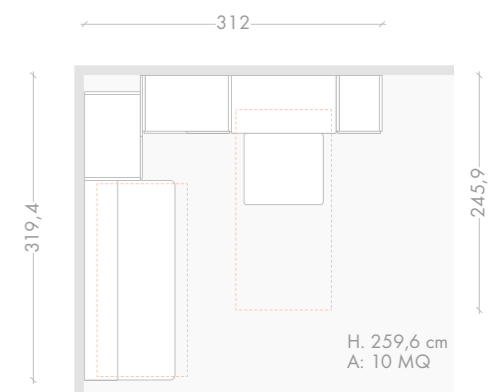

CON UN SEMPLICE MOVIMENTO IL PIANO SCRITTOIO SI ALZA PER LIBERARE LO SPAZIO SOTTOSTANTE E PERMETTERE AL LETTO DI APRIRSI. NELLA TRASLAZIONE LO SCRITTOIO RIMANE PARALLELO AL PAVIMENTO E VI SI PUÒ LASCIARE TUTTO.

IN QUESTA COMPOSIZIONE, IL CONTENITORE **SHIN** HA UNA LARGHEZZA DI RETE DI 90 CM ED È PROFONDO 60,6 CM.

WITH AN EASY MOVEMENT THE WRITING DESK CAN BE LIFTED UP AND THE BED CAN BE OPENED. SINCE THE SHELF REMAINS ALWAYS PARALLEL TO THE FLOOR, IT IS NOT REQUIRED TO DISPLACE OBJECTS ON IT WHILE THE BED IS OPENED.

IN THIS COMPOSITION **SHIN** ELEMENT HAS A 90 CM DEEP BED BASE AND IS 60.6 CM WIDE.