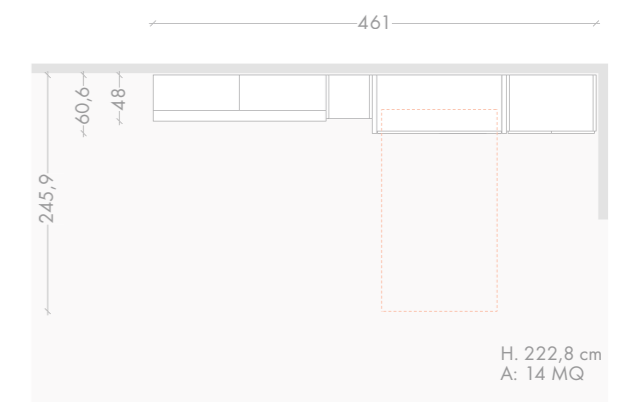

SHIN È ADATTO PER ARREDARE SIA LA ZONA LIVING SIA LA ZONA NIGHT. LA PROFONDITÀ DI 60,6 CM DEL CONTENITORE PERMETTE DI AVERE DIETRO LA TESTIERA UN PIANO CHE FUNGE DA COMODINO E NELLA PARTE SUPERIORE DELLE MENSOLE PER CONTENERE LIBRI, OGGETTI.

SHIN IS SUITABLE FOR FURNISHING BOTH THE LIVING AND THE NIGHT AREA. THE 60.6 CM DEPTH ALLOWS HAVING A SHELF BEHIND THE HEADBOARD AND MORE SHELVES ABOVE THAT CAN BE USED AS STORAGE UNITS.