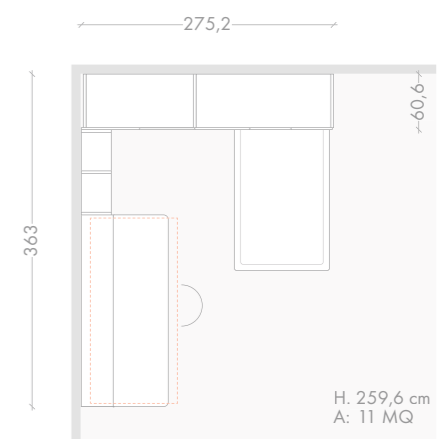

MIU È LA COMODITÀ DI SPOSTARE LO SCRITTOIO CON UN SEMPLICE MOVIMENTO E DI POTER LASCIARE SUL PIANO I LIBRI E IL COMPUTER.

È UN CONTENITORE ORIZZONTALE PER LETTO SINGOLO, CHE INTEGRA LA FUNZIONE DEL RIPOSO CON QUELLA DELLO STUDIO, COMPLETATA IN QUESTO CASO DA LIBRERIE E DA UN CAPIENTE ARMADIO.

MIU GIVES THE CONVENIENCE OF LIFTING UP THE DESK WITH A SIMPLE MOVEMENT LEAVING ON IT ALL THE OBJECTS.

IT IS AN ELEMENT THAT CONTAINS A SINGLE BED. IT COMBINES SLEEPING WITH STUDYING. IN THIS PICTURE IT IS COMPLETED BY LIBRARIES AND A BIG WARDROBE.