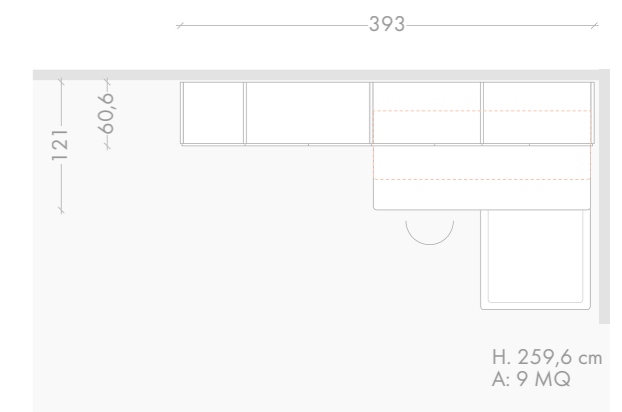

SHOU È UNO SCRITTOIO SOTTOPONTE CON IL MECCANISMO DI MOVIMENTO FISSATO AI FIANCHI DELL'ARMADIO.

IL LETTO PUÒ ESSERE INSERITO SIA IN POSIZIONE PARALLELA SIA IN POSIZIONE PERPENDICOLARE ALL'ARMADIO.

SHOU IS A WRITING DESK BELOW THE OVERHEAD STORAGE UNITS. THE MECHANISM IS FIXED ON THE INNER WARDROBE SIDES.

THE BED CAN BE PLACED BOTH IN PARALLEL AND PERPENDICULARLY TO THE WARDROBE.