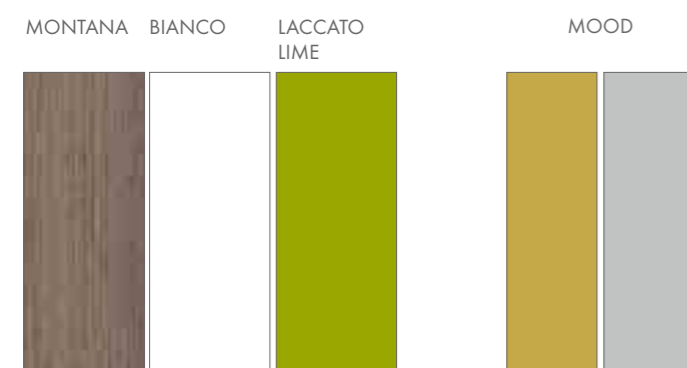

MIU È UN CONTENITORE ORIZZONTALE PER LETTO APRIBILE A RIBALTA. CON UN SEMPLICE MOVIMENTO IL PIANO SCRITTOIO SI ALZA E PERMETTE AL FRONTALE DI RUOTARE IN POSIZIONE ORIZZONTALE CON IL LETTO.

L'ARREDAMENTO DELLA CAMERA È COMPLETATO DA UNA CAPIENTE LIBRERIA BICOLORE, UN MOBILE PENSILE E UNA CASSETTIERA.

MIU IS AN ELEMENT CONTAINING A BED. BY AN EASY MOVEMENT, LIFTING THE WRITING DESK AND TURNING THE PANEL, IT IS TRANSFORMED FROM A WRITING TO A SLEEPING FUNCTION.

THE ROOM IS COMPLETED BY A CAPACIOUS TWO-COLOURED BOOKCASE, A HANGING STORAGE UNIT AND A DRAWER.