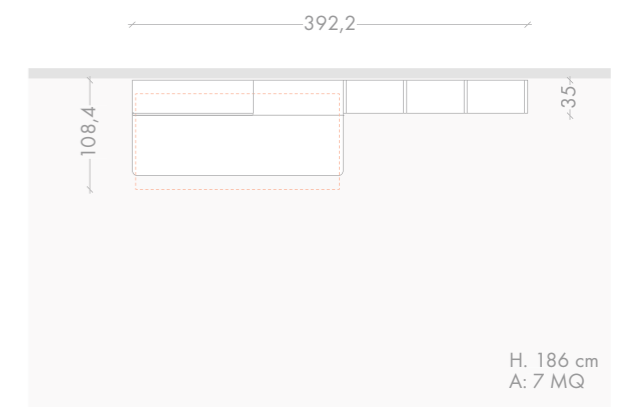

MIU È UN CONTENITORE ORIZZONTALE PER LETTO APRIBILE A RIBALTA. CON UN SEMPLICE MOVIMENTO IL PIANO SCRITTOIO SI ALZA E PERMETTE AL FRONTALE DI RUOTARE IN POSIZIONE ORIZZONTALE CON IL LETTO.

L'ARREDAMENTO DELLA CAMERA È COMPLETATO DA UNA CAPIENTE LIBRERIA BICOLORE, UN MOBILE PENSILE E UNA CASSETTIERA.

MIU IS AN ELEMENT CONTAINING A BED. BY AN EASY MOVEMENT, LIFTING THE WRITING DESK AND TURNING THE PANEL, IT IS TRANSFORMED FROM A WRITING TO A SLEEPING FUNCTION.

THE ROOM IS COMPLETED BY A CAPACIOUS TWO-COLOURED BOOKCASE, A HANGING STORAGE UNIT AND A DRAWER.