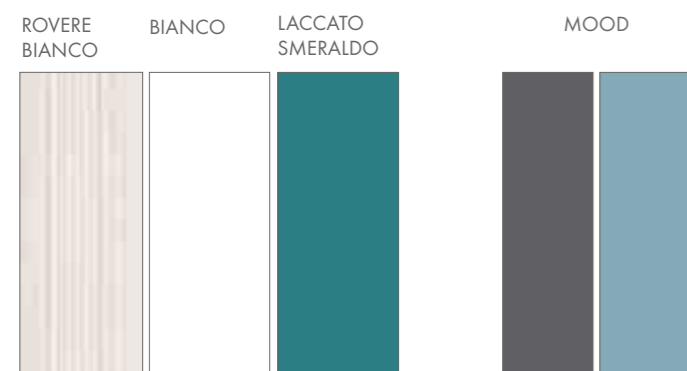

PER TRASFORMARE L'HOME-OFFICE IN UNA CONFORTEVOLLE CAMERA DA LETTO, I CUSCINI DEL SEDILE DEL DIVANO SI ABBASSANO E PERMETTONO AL PANNELLO FRONTALE DI APRIRSI A RIBALTA CON IL LETTO.

TO TRANSFORM THE HOME OFFICE AREA IN A COMFORTABLE BEDROOM THE PILLOWS OF THE SEATS CAN BE LOWERED, THIS SIMPLE MOVEMENT ALLOWS THE FRONT PANEL TO OPEN UP WITH THE BED TRANSFORMING IT FROM DAY TO NIGHT VERSION.