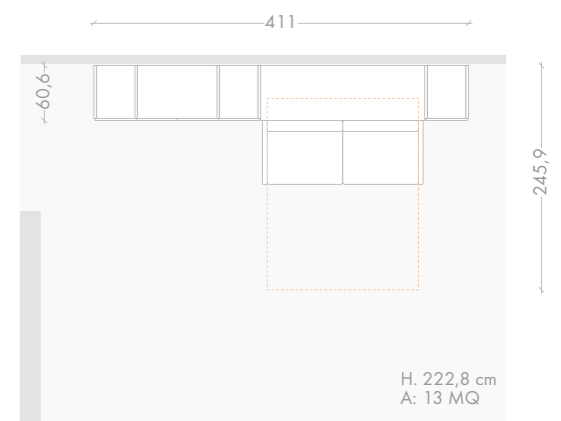

I CUSCINI DEL SEDILE SI ABBASSANO E PERMETTONO AL PANNELLO FRONTALE DI APRIRSI A RIBALTA CON IL LETTO. IL MECCANISMO È PERFETTAMENTE BILANCIATO PER GARANTIRE LA SICUREZZA DI CHI LO USA. IL CONTENITORE **NOBU** HA UNA PROFONDITÀ DI 60,6 CM, ED È ATTREZZATO INTERNAMENTE CON MENSOLE, LUCI E PRESE ELETTRICHE. I BRACCIOLI DEL DIVANO SONO DELLO STESSO SPESSORE DEI FIANCHI, 5 CM. A SCELTA SI POSSONO AVERE ANCHE ARREDATIVI IN SPESSORE 18 CM.

L'ARREDAMENTO DI QUESTO SOGGIORNO È COMPLETATO DA ARMADIATURE E VANI A GIORNO.

THE PILLOWS OF THE SEATS CAN BE LOWERED. THIS SIMPLE MOVEMENT ALLOWS THE FRONT PANEL TO OPEN UP WITH THE BED TRANSFORMING IT FROM DAY TO NIGHT VERSION. THE MECHANISM IS PERFECTLY BALANCED ALLOWING THE BED TO STOP IN ANY POSITION TO ENSURE THE SAFETY OF THE USER. **NOBU** UNIT HAS A DEPTH OF 60.6 CM, AND IS EQUIPPED WITH INTERNAL SHELVES, LIGHTS AND ELECTRICAL OUTLETS. THE ARMRESTS OF THE SOFA CAN HAVE THE SAME THICKNESS OF THE PERIMETER OF THE PORTAL, THAT IS 5 CM, OR 18 CM.

FURNISHINGS OF THIS LIVING ROOM ARE INTEGRATED WITH WARDROBES AND STORAGE UNITS.