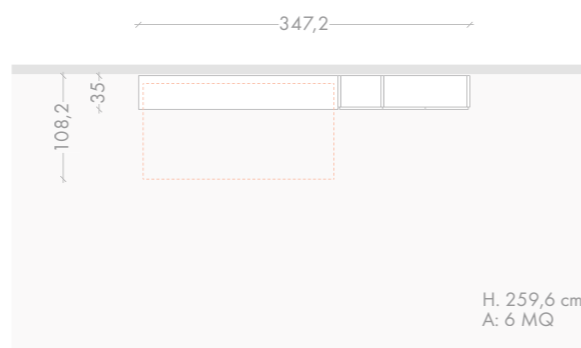

NEVE

LACCATO
VERDE BOSCO

MOOD