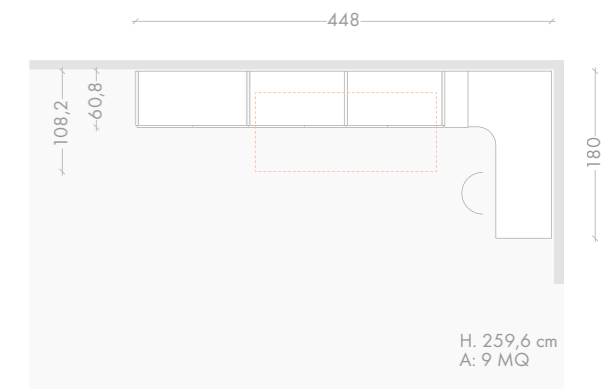

NEVE

LACCATO
OCRA

MOOD

IL SISTEMA **NIKAI-UP** PERMETTE DI AVERE, IN UNO SPAZIO DI SOLI 9 MQ, ARMADIATURA PER IL CONTENIMENTO, DUE LETTI SINGOLI E UNA LIBRERIA ABBINATA AD UN PIANO SCRITTOIO.

NIKAI-UP È UN SISTEMA ORIZZONTALE DI LETTI A SCOMPARSA CON UN DESIGN PULITO E CARATTERIZZATO DALL'ASSENZA DI MANIGLIE.

IN A SPACE OF ONLY 9 SQ.M THE **NIKAI-UP** SYSTEM ALLOWS HAVING WARDROBES, TWO SINGLE BEDS AND A BOOKCASE COMBINED WITH A WRITING DESK.

NIKAI-UP IS A SYSTEM OF ROLLAWAY BEDS CHARACTERIZED BY THE CLEAR DESIGN AND THE ABSENCE OF HANDLES.