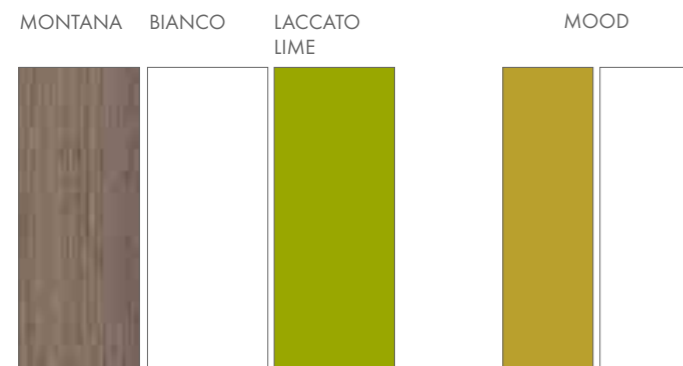

SOLUZIONI PROGETTUALI IN MOTION PER TUTTE LE AREE DELLA CASA.

UNA CAMERA POLIVALENTE DEDICATA NELLA FUNZIONE GIORNO COME AREA STIRERIA, E DOVE IL TAVOLO INTEGRATO DIVENTA PIANO DI APPOGGIO O SCRITTOIO PER LO STUDIO. ALL'OCCORRENZA IL CONTENITORE **IMA** DIVENTA UN LETTO MATRIMONIALE.

IN QUESTA IMMAGINE IL SISTEMA **IMA** HA PROFONDITÀ 60,6 CM ED È ALLESTITO CON TESTIERA IMBOTTITA, MENSOLE INTERNE, LUCI PER LA LETTURA E PRESE ELETTRICHE.

IN MOTION DESIGN SOLUTIONS FOR ALL AREAS OF THE HOUSE.

WITH **IMA** ELEMENT A ROOM BECOMES MULTIFUNCTIONAL. FROM THE DAY FUNCTION OF LAUNDRY/IRONING SPACE WHERE THE INTEGRATED TABLE CAN BE ALSO USED AS A WRITING DESK IT IS TRANSFORMED INTO A DOUBLE BEDROOM.

IMA SYSTEM SHOWN IN THE IMAGE ABOVE IS 60.6 CM DEEP, EQUIPPED WITH UPHOLSTERED HEADBOARD, INTERNAL SHELVES, LIGHTS FOR READING AND ELECTRICAL OUTLETS.