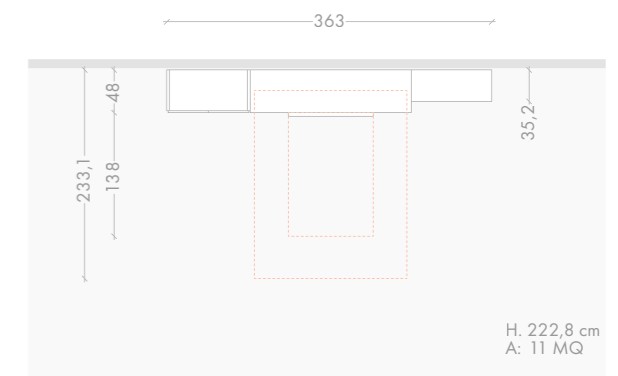

L'AREA LIVING DIVENTA AREA NIGHT.
IMA IN SOLI 47,8 CM DI PROFONDITÀ CONTIENE, OLTRE AL LETTO, LE LUCI DI CORTESIA A LED, LA TESTIERA IMBOTTITA DOTATA DI RETROPANO, PRESE ELETTRICHE E NELLA PARTE SUPERIORE DUE MENSOLE A "L".

PAGINA SUCCESSIVA:
IL PANNELLO FRONTALE DI **IMA** È ATTEZZATO CON UN TAVOLO A RIBALTA. LA CAMERA MATRIMONIALE È COMPLETATA DA UN ARMADIO A 2 ANTE.

THE LIVING AREA BECOMES THE NIGHT AREA.
IMA IS A 47,8 CM DEEP SYSTEM THAT CONTAINS A DOUBLE BED WITH UPHOLSTERED HEADBOARD, A SHELF BEHIND IT, LED COURTESY LIGHTS, ELECTRICAL OUTLETS AND TWO L-SHAPED SHELVES.

NEXT PAGE:
IMA FRONT PANEL IS EQUIPPED WITH A FLAP TABLE. THE MASTER BEDROOM IS COMPLETED BY A 2 DOORS WARDROBE.