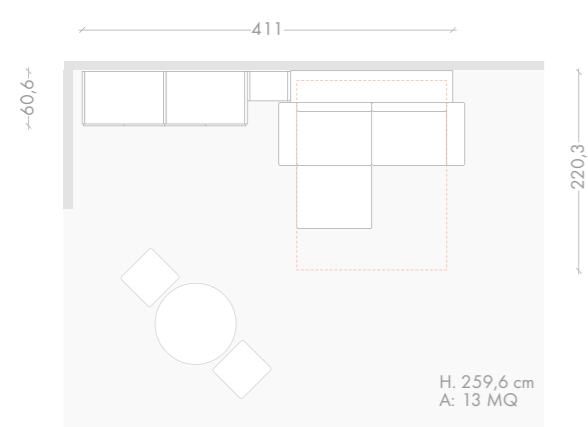

NEVE

LACCATO
TITANIO

MOOD