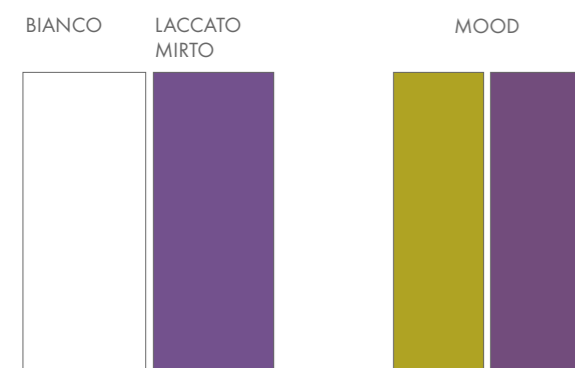

MIU È LA COMODITÀ DI SPOSTARE LO SCRITTOIO CON UN SEMPLICE MOVIMENTO E DI POTER LASCIARE SUL PIANO I LIBRI E IL COMPUTER.

È UN CONTENITORE ORIZZONTALE PER LETTO SINGOLO, CHE INTEGRA LA FUNZIONE DEL RIPOSO CON QUELLA DELLO STUDIO, COMPLETATA IN QUESTO CASO DA LIBRERIE E DA UN CAPIENTE ARMADIO.

MIU GIVES THE CONVENIENCE OF LIFTING UP THE DESK WITH A SIMPLE MOVEMENT LEAVING ON IT ALL THE OBJECTS.

IT IS AN ELEMENT THAT CONTAINS A SINGLE BED. IT COMBINES SLEEPING WITH STUDYING. IN THIS PICTURE IT IS COMPLETED BY LIBRARIES AND A BIG WARDROBE.