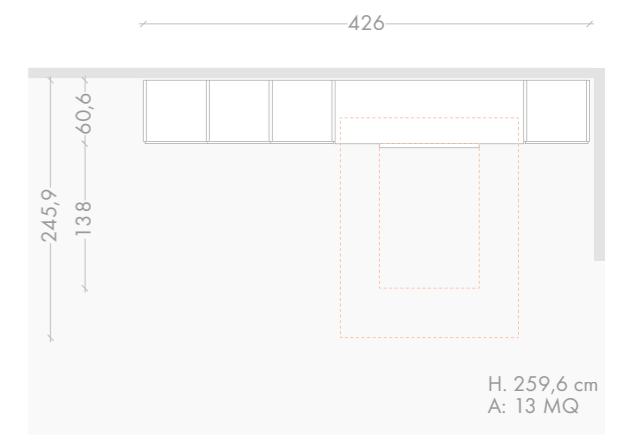

SOLUZIONI PROGETTUALI IN MOTION PER TUTTE LE AREE DELLA CASA.

UNA CAMERA POLIVALENTE DEDICATA NELLA FUNZIONE GIORNO COME AREA STIRERIA, E DOVE IL TAVOLO INTEGRATO DIVENTA PIANO DI APPOGGIO O SCRITTOIO PER LO STUDIO. ALL'OCCORRENZA IL CONTENITORE **IMA** DIVENTA UN LETTO MATRIMONIALE.

IN QUESTA IMMAGINE IL SISTEMA **IMA** HA PROFONDITÀ 60,6 CM ED È ALLESTITO CON TESTIERA IMBOTTITA, MENSOLE INTERNE, LUCI PER LA LETTURA E PRESE ELETTRICHE.

IN MOTION DESIGN SOLUTIONS FOR ALL AREAS OF THE HOUSE.

WITH **IMA** ELEMENT A ROOM BECOMES MULTIFUNCTIONAL. FROM THE DAY FUNCTION OF LAUNDRY/IRONING SPACE WHERE THE INTEGRATED TABLE CAN BE ALSO USED AS A WRITING DESK IT IS TRANSFORMED INTO A DOUBLE BEDROOM.

IMA SYSTEM SHOWN IN THE IMAGE ABOVE IS 60.6 CM DEEP, EQUIPPED WITH UPHOLSTERED HEADBOARD, INTERNAL SHELVES, LIGHTS FOR READING AND ELECTRICAL OUTLETS.