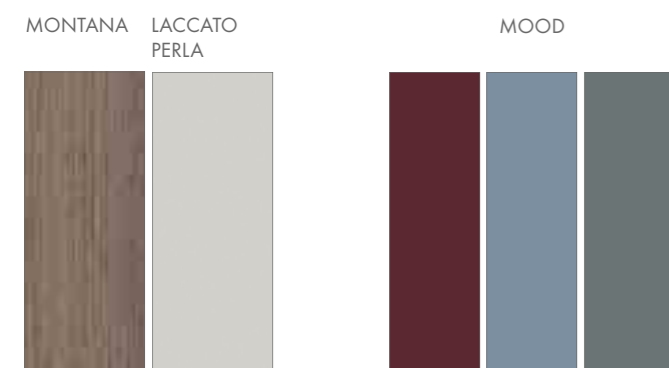

NIKAI È UN CONTENITORE PER LETTO SINGOLO APRIBILE A RIBALTA, CHE PUÒ ESSERE INSERITO ANCHE SOTTO UN ARMADIO A PONTE.

IL PIANO SUPERIORE DI **NIKAI** FUNGE COME COMODINO.

NIKAI IS A CONTAINER FOR SINGLE BED WHICH CAN ALSO BE PLACED UNDER A WARDROBE BRIDGE.

THE UPPER SHELF MAY ACT AS A BEDSIDE TABLE.