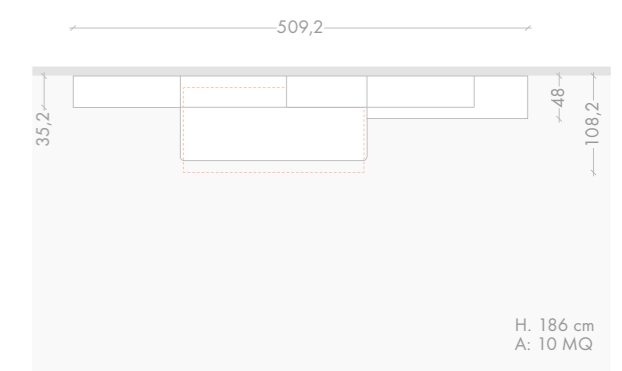

MONTANA LACCATO ORIENTE

MOOD

YORI È UN CONTENITORE ORIZZONTALE PER LETTO SINGOLO APRIBILE A RIBALTA.
LO SCRITTOIO È FISSATO AL PANNELLO FRONTALE E RIMANE PARALLELO AL PAVIMENTO SIA NELLA FASE DI APERTURA CHE IN QUELLA DI CHIUSURA, POSIZIONANDOSI AUTOMATICAMENTE SOTTO IL LETTO.

YORI IS A SYSTEM THAT CONTAINS A SINGLE BED.
THE DESK IS FIXED TO THE FRONT PANEL AND STAYS PARALLEL TO THE FLOOR BOTH IN THE OPENING AND CLOSING STAGE, PLACING AUTOMATICALLY UNDER THE BED.