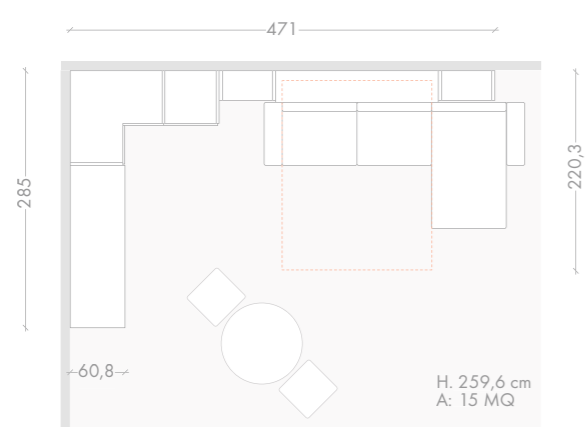

MONTANA BIANCO

MOOD