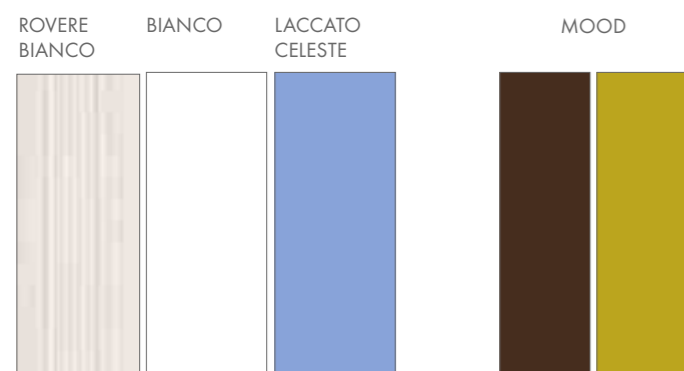

CON UN SEMPLICE MOVIMENTO IL PIANO SCRITTOIO SI ALZA PER LIBERARE LO SPAZIO SOTTOSTANTE E PERMETTERE AL LETTO DI APRIRSI. NELLA TRASLAZIONE LO SCRITTOIO RIMANE PARALLELO AL PAVIMENTO E VI SI PUÒ LASCIARE TUTTO.

IN QUESTA COMPOSIZIONE, IL CONTENITORE **SHIN** HA UNA LARGHEZZA DI RETE DI 90 CM ED È PROFONDO 60,6 CM.

WITH AN EASY MOVEMENT THE WRITING DESK CAN BE LIFTED UP AND THE BED CAN BE OPENED. SINCE THE SHELF REMAINS ALWAYS PARALLEL TO THE FLOOR, IT IS NOT REQUIRED TO DISPLACE OBJECTS ON IT WHILE THE BED IS OPENED.

IN THIS COMPOSITION **SHIN** ELEMENT HAS A 90 CM DEEP BED BASE AND IS 60.6 CM WIDE.