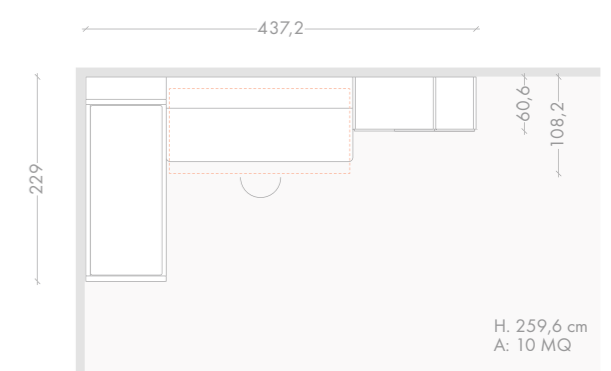

BEIGE

LACCATO
NINFEA

MOOD

CON UN SEMPLICE MOVIMENTO IL PIANO SCRITTOIO SI ABBASSA PER LIBERARE LO SPAZIO SOPRASTANTE E PERMETTERE AL LETTO DI APRIRSI. NELLA TRASLAZIONE LO SCRITTOIO RIMANE PARALLELO AL PAVIMENTO E VI SI PUÒ LASCIARE TUTTO.

GRAZIE A **YORI** SI HA L'OPPORTUNITÀ DI USUFRUIRE DI UN COMODO LETTO E UN AMPIO PIANO SCRITTOIO.

WITH AN EASY MOVEMENT THE WRITING DESK CAN BE LOWERED DOWN AND THE BED CAN BE OPENED. SINCE THE SHELF REMAINS ALWAYS PARALLEL TO THE FLOOR, IT IS NOT REQUIRED TO DISPLACE OBJECTS ON IT WHILE THE BED IS OPENED.

THANKS TO **YORI** IT IS POSSIBLE TO HAVE ANOTHER COMFORTABLE BED AND A WIDE WRITING DESK.