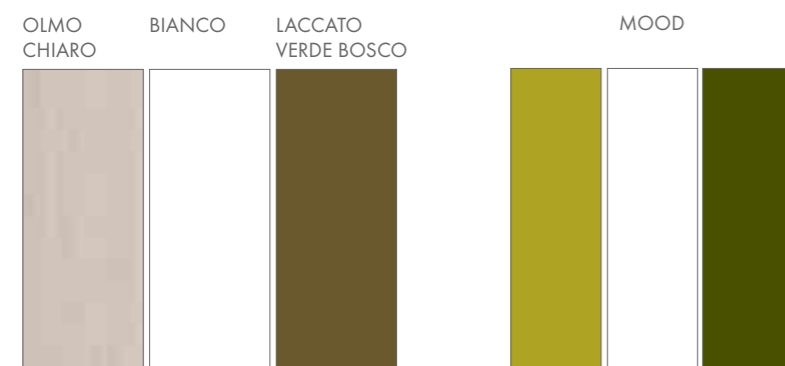

IMA È UN CONTENITORE VERTICALE PER LETTO MATRIMONIALE E CON UN TAVOLO A RIBALTA FISSATO SUL PANNELLO FRONTALE. IL SEGNO PARTICOLARE DELLA LIBRERIA **HON** CONFERISCE MOLTA PERSONALITÀ ALL'AREA LIVING.