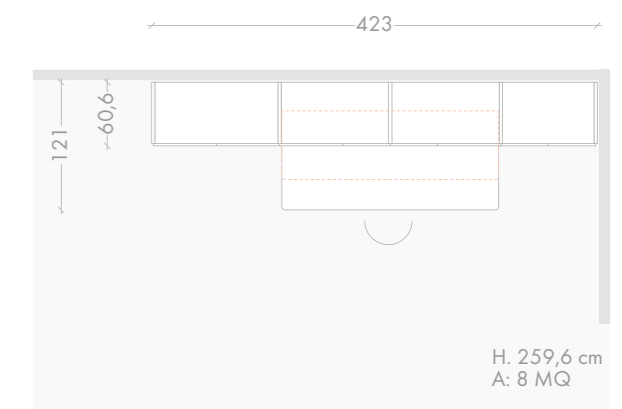

UNA SOLUZIONE IDEALE PER CAMERE DI DIMENSIONE RIDOTTA È IL SISTEMA SOTTOPONTE **SHOU**, CHE PERMETTE LE 3 FUNZIONI PRINCIPALI: RIPOSO, CONTENIMENTO E STUDIO.

LA SUA PARTICOLARE CONFIGURAZIONE PERMETTE AL PIANO DELLO SCRITTOIO DI SALIRE PER NON INTERFERIRE CON LO SPAZIO SOTTOSTANTE DURANTE LA NOTTE.

SHOU IS THE IDEAL SOLUTION FOR SMALL BEDROOMS. WITH ITS BED, WRITING DESK, OVERHEAD UNITS WITH HANGING ELEMENTS AND WARDROBE IT COMBINES 3 MAIN FUNCTIONS: SLEEPING, STORING AND STUDYING.

THE WRITING DESK CAN BE LIFTED UP SO THAT IT DOESN'T INTERFERE WITH THE SPACE BELOW DURING THE NIGHT.