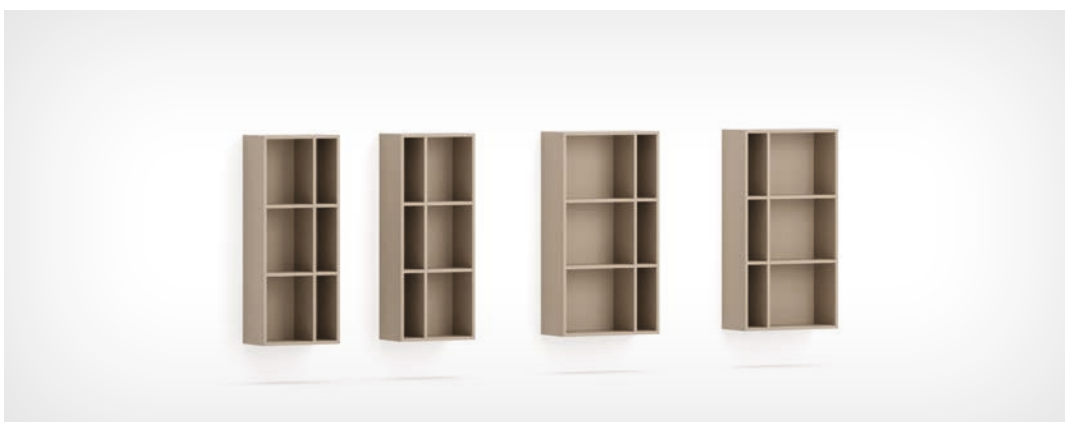

GATE

Dimensioni Gate verticale / Vertical Gate dimensions:
L. / W.30-45-60cm H.75,6-112,4-149,2-186cm
P. / D.25-47,8-60,6cm

Disponibili in tutte le finiture a campionario.
/ Available in all sample finishes.