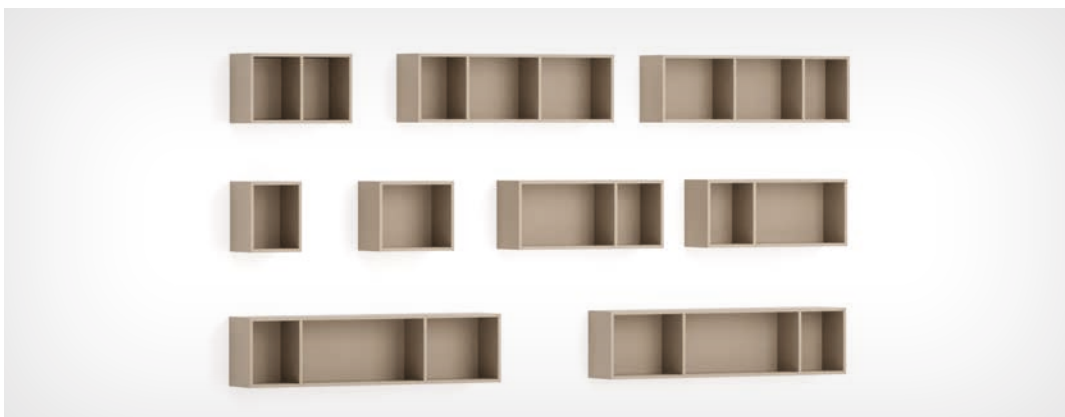

GATE PENSILE / GATE WALL UNITS

Dimensioni Gate orizzontale / Horizontal Gate dimensions:
L. / W.30-45-60-90-120-150cm H.36,8cm
P. / D.25-47,8-60,6cm

Disponibili in tutte le finiture a campionario.
/ Available in all sample finishes.