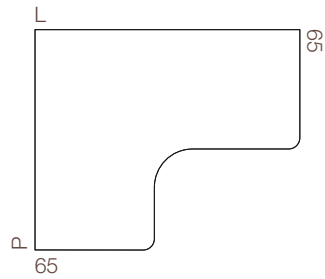

Dimensioni / Dimensions:
L. / W.120-135-150-165-180cm
P. / D.120cm

Disponibili in tutte le finiture a campionario.
/ Available in all sample finishes.

T64