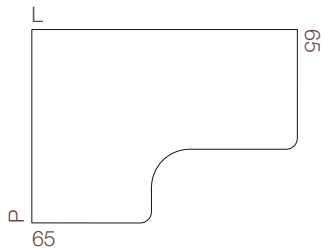

T61

Dimensioni / Dimensions:
L. / W.120-135-150-165-180cm
P. / D.105cm

Disponibili in tutte le finiture a campionario.
/ Available in all sample finishes.

T62