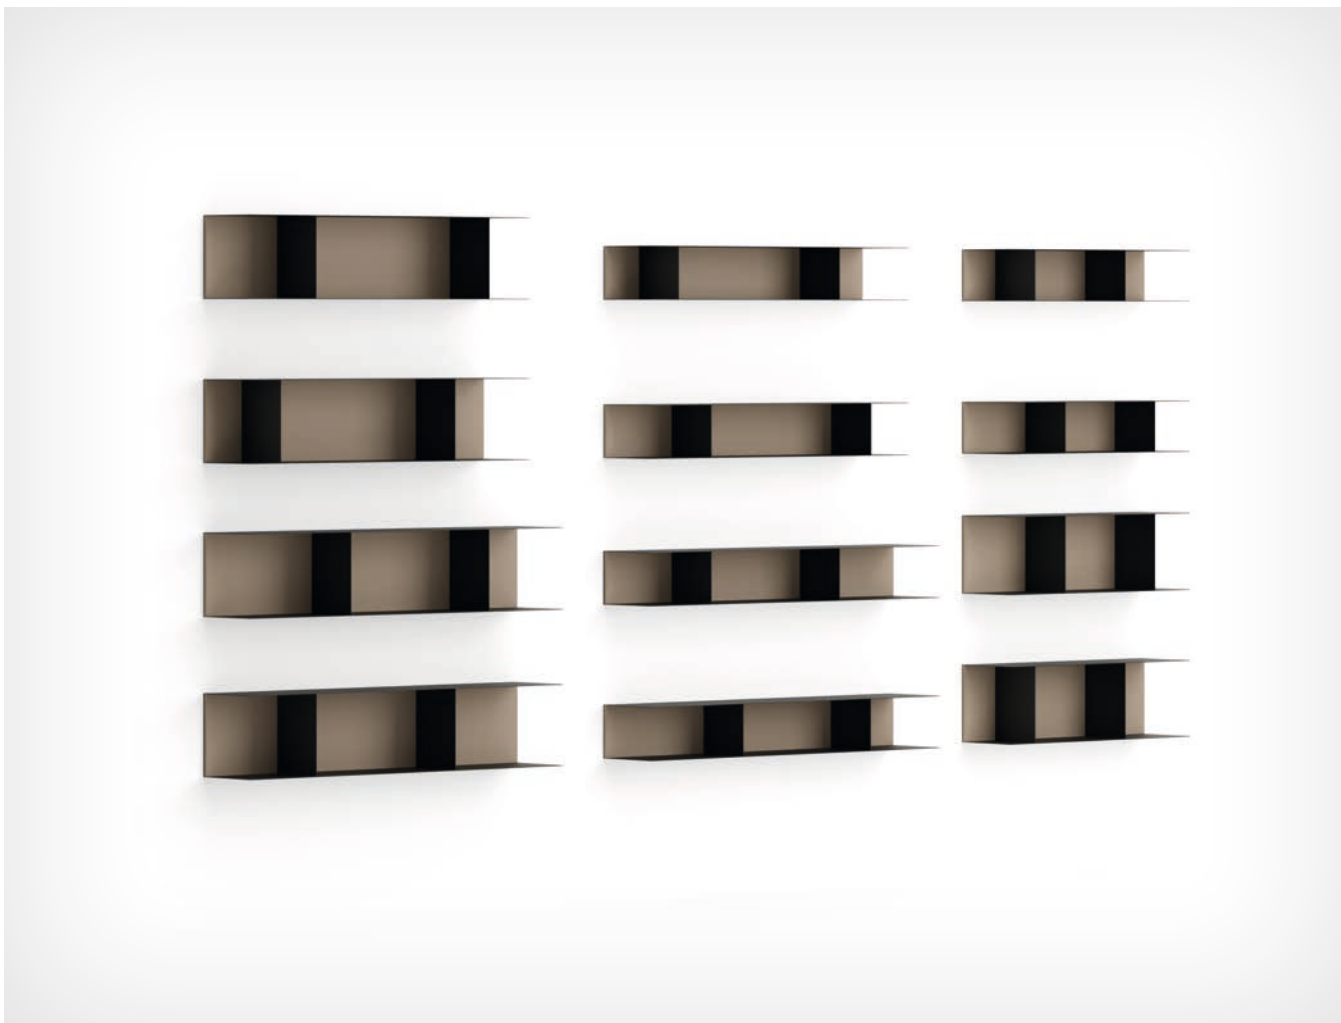

ESEMPIO 1 / EXAMPLE 1

ESEMPIO 2 / EXAMPLE 2

ESEMPIO 3 / EXAMPLE 3

ESEMPIO 4 / EXAMPLE 4

Dimensioni / Dimensions: L. / W.90-120-135cm H.18,4-27,6cm P. / D.25cm

Disponibili in tutte le finiture a campionario. Disponibile in versione destra e sinistra.
/ Available in all sample finishes and with lacquered frame. Available right and left version.