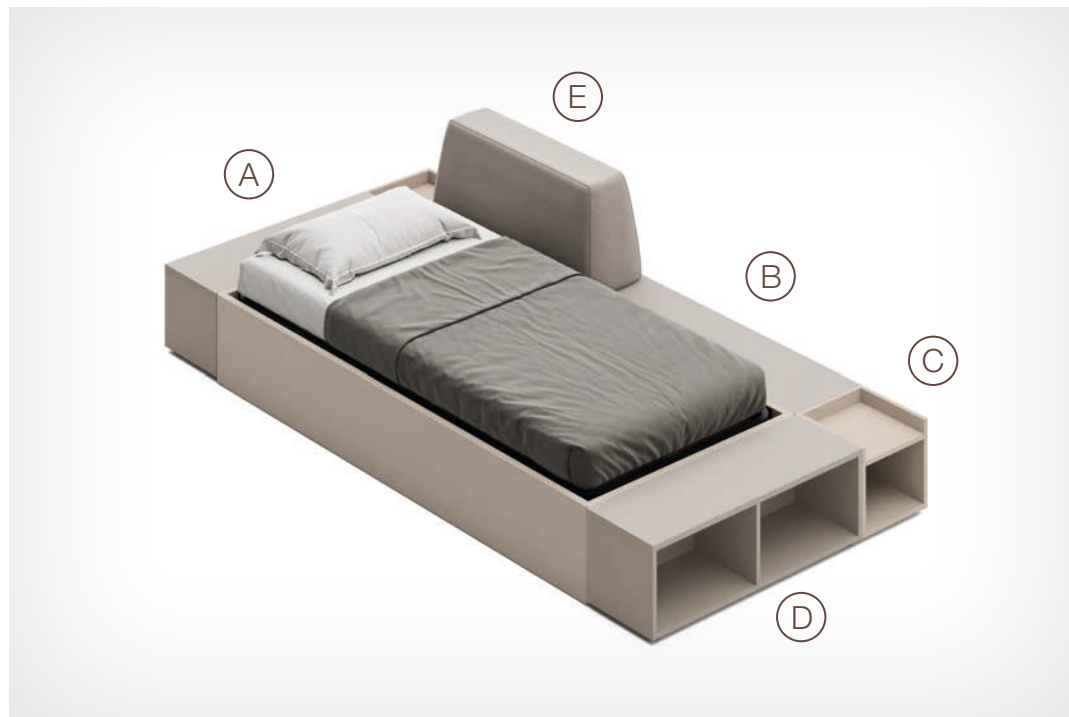

A: Contenitori testiera / Headboard box:
L. / W.88-98-128cm P. / D.32,8cm H.33,5cm

C: Elemento di raccordo / Joining element:
L. / W.32,8cm P. / D.32,8cm H.33,5cm

E: Schienale imbottito / Upholstered back:
L. / W.80-90-120cm P. / D.30cm H.40cm

B: Contenitori laterali / Lateral box:
L. / W.99,3-104,3cm P. / D.32,8cm H.33,5cm

D: Contenitore a giorno / Open element:
L. / W.88-98-128cm P. / D.32,8cm H.33,5cm