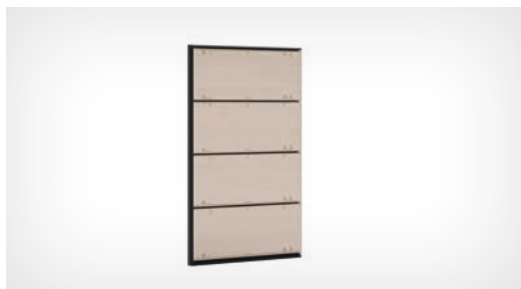

ESEMPI / EXAMPLES 4

Con 2 cestoni estraibili su ruote.
/ With 2 pull out drawers on castors.

PROFILI DI CHIUSURA ORIZZONTALI
/ HORIZONTAL CLOSING FRAME
L. / W.30-45-60-90-120-135-150-180

PROFILI DI CHIUSURA VERTICALI
/ VERTICAL CLOSING FRAME
H. da 36,8 a / to 298,3