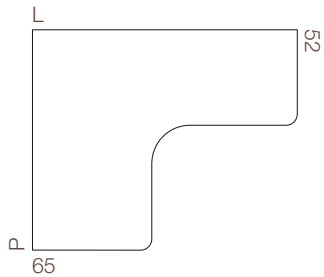

Dimensioni / Dimensions:
L. / W.120-135-150-180cm
P. / D.120cm

Disponibili in tutte le finiture a campionario.
/ Available in all sample finishes.