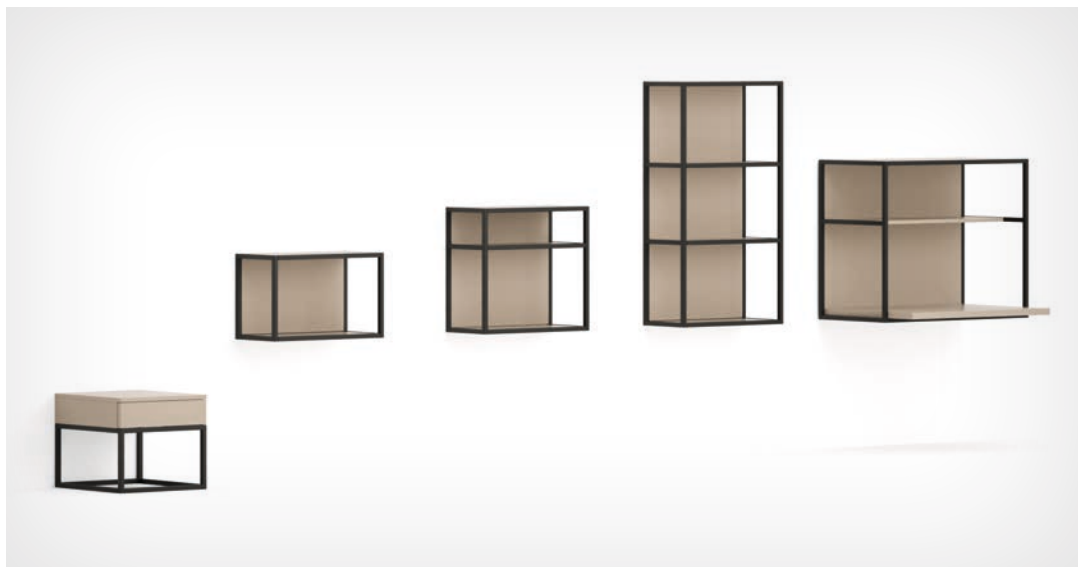

COMODINO, ELEMENTI SOSPESI E SCRITTOIO / BED SIDE TABLE, HANGING ELEMENTS AND DESK

Dimensioni comodino
/ Bed side table dimension:
L. / W.45 H.40 P. / D.48cm
Dimensioni scrittoio / Desk dimensions:
L. / W.90-120cm H.73,6cm P.62cm
Dimensioni elementi sospesi
/ Hanging elements dimensions:
L. / W. 30-45-60-90-120cm
H.36,8-55,2-110,4cm P. / D.28cm