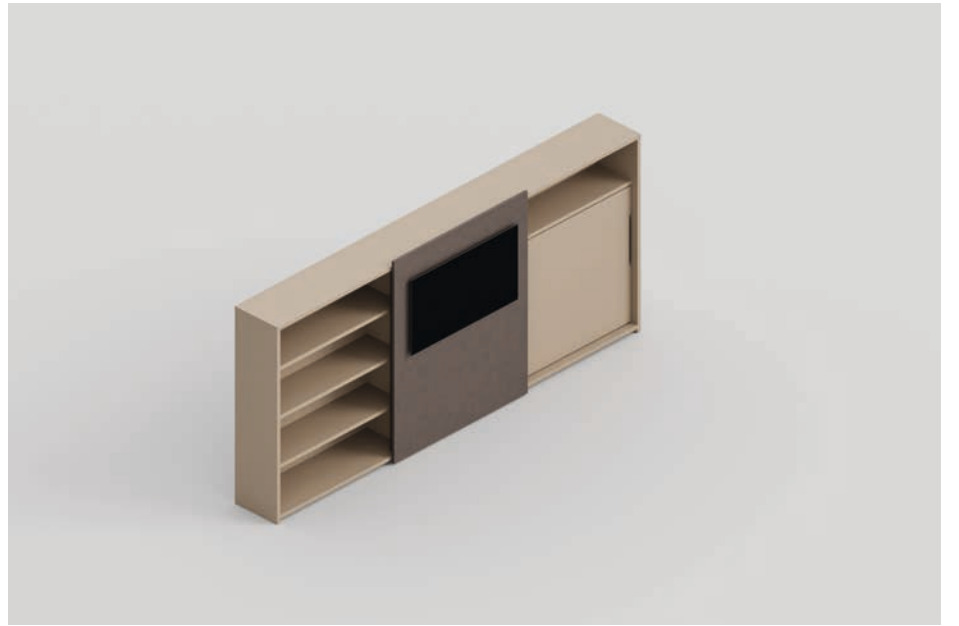

Sistema letto Oryx 90 con libreria e frontale scorrevole in finitura Tortora e Bronzo. / Oryx 90 bed system with bookcase and sliding door in Tortora and Dekor Bronzo finish.