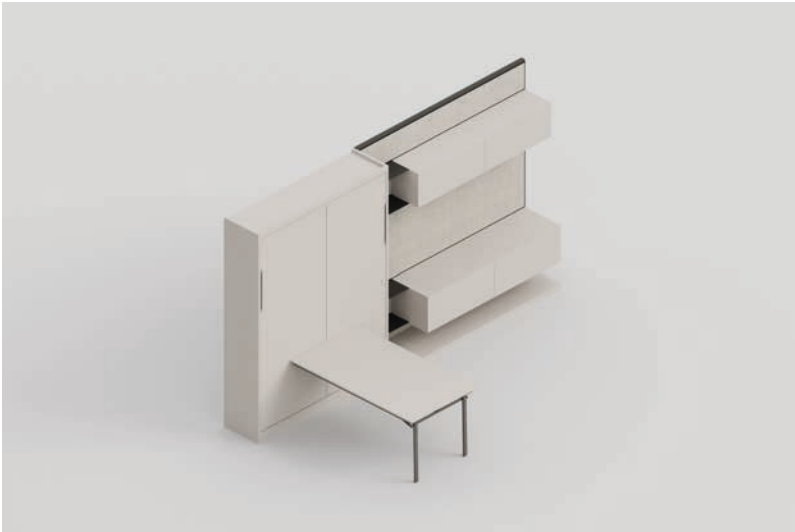

FINITURE / FINISHES

- A) Neutro Velluto / Neutro Velluto finish
- B) Dekor Canvas Grigio / Dekor Canvas Grigio finish
- C) Tessuto Brunilde BR03 / Brunilde BR03 fabric

VIEW 01

VIEW 02

Sistema letto Uniko con Tavolo reclinabile in finitura Velluto, cuscino interno uso testiera in tessuto Brunilde BR03. Sistema boiserie Loggia in finitura Dekor Canvas Grigio, pensili con frontale Liscio e apertura push in finitura Velluto, mensole in metallo in finitura Brunito, tavolino Dora in finitura Velluto. / Uniko bed system with reclining table in Velluto finish, headboard cushion in Brunilde BR03 fabric. Loggia boiserie system in Dekor Canvas Grigio finish, wall units with Liscia door and push opening in Velluto finish, metal shelves in Brunito finish, Dora coffee table in Velluto finish.