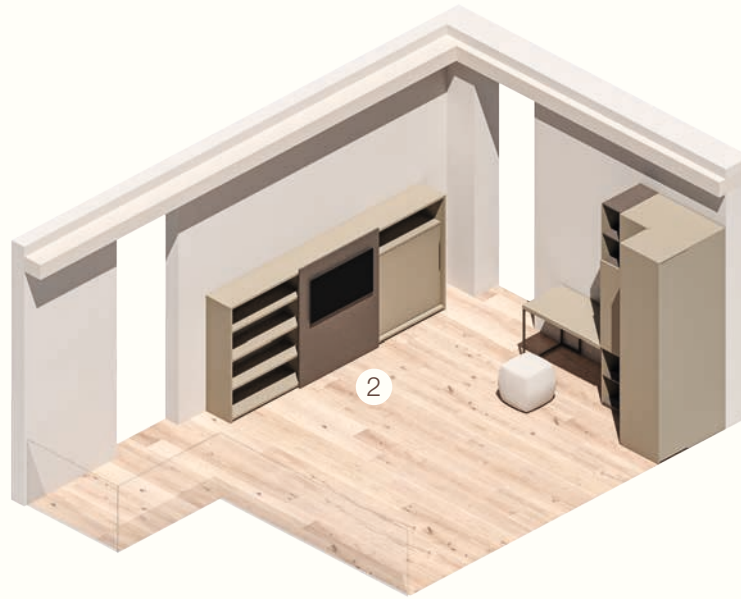

FINITURE / FINISHES

- A) Neutro Tortora / Neutro Tortora finish
- B) Dekor Bronzo / Dekor Bronzo finish
- C) Tessuto Milù MI05 / Milù MI05 fabric

VIEW 01