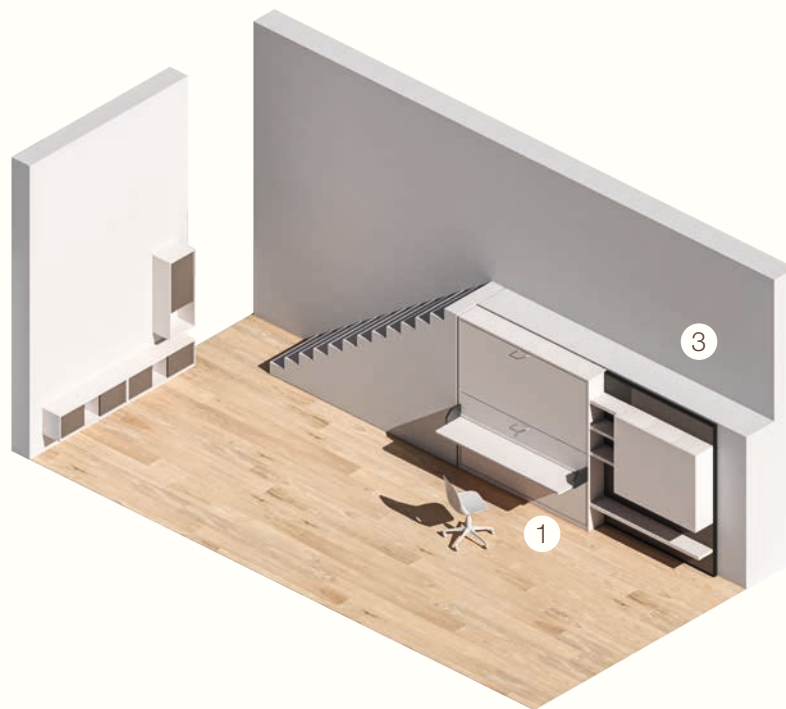

VIEW 01

VIEW 02