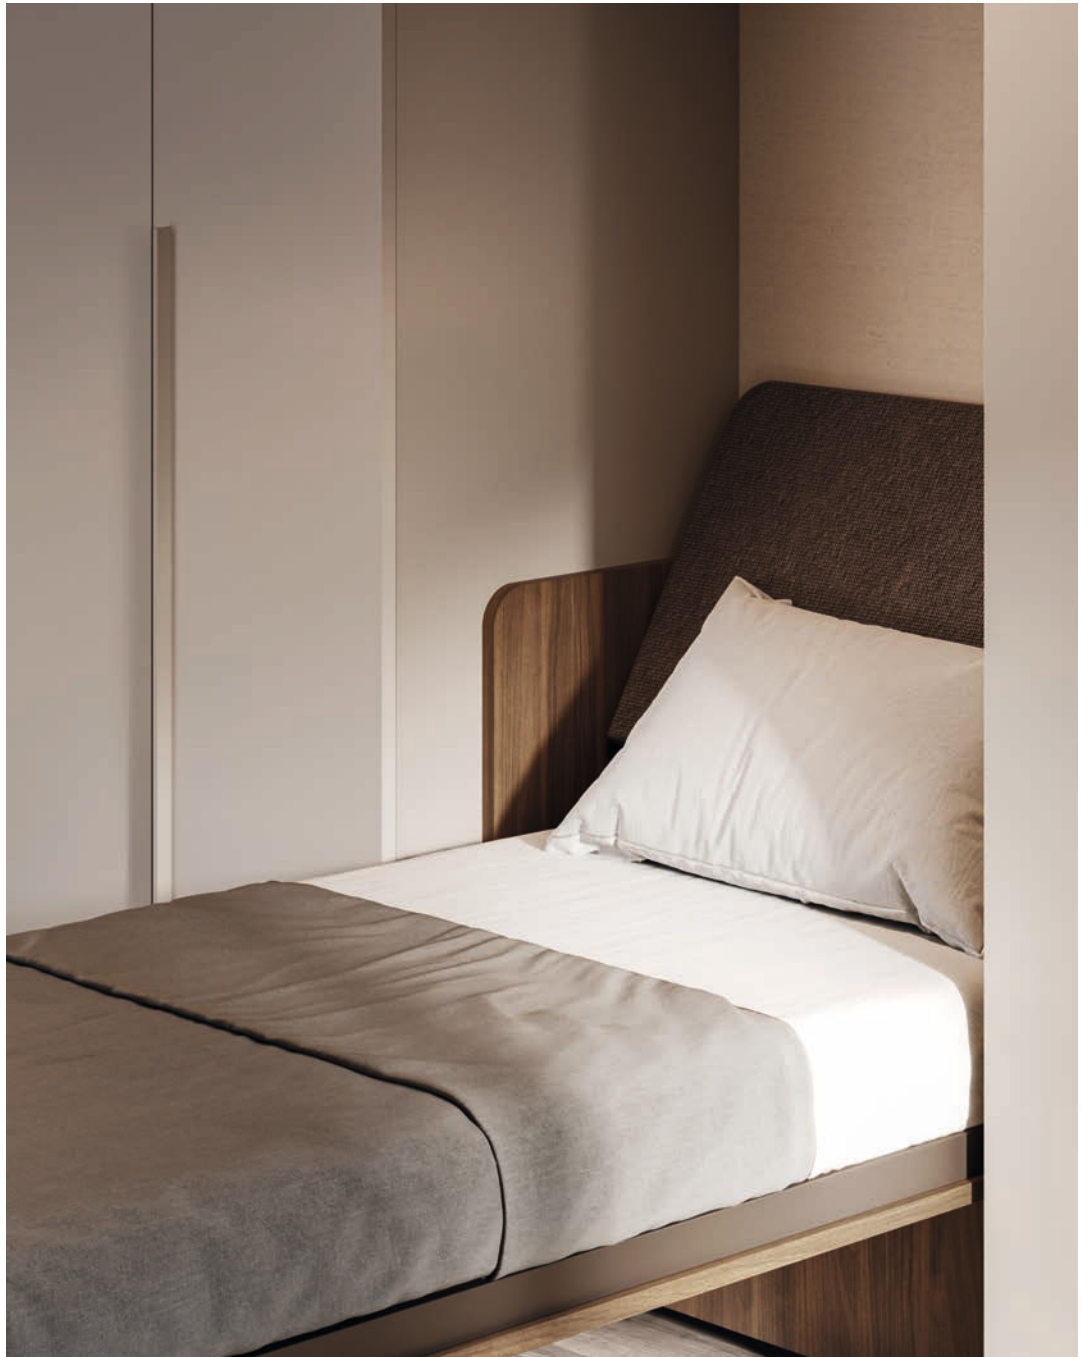

FINITURE / FINISHES

- A) Materico Cotto / Materico Cotto finish
- B) Neutro Tortora / Neutro Tortora finish
- C) Tessuto Altea AT06 / Altea AT06 fabric

VIEW 01

VIEW 02

Sistema Han in finitura Materico Cotto, Amadio battende in finitura Tortora con anta Liscia, maniglia C33. / Han system in Materico Cotto finish, hinged wardrobe in Tortora finish with Liscia door, C33 handle.