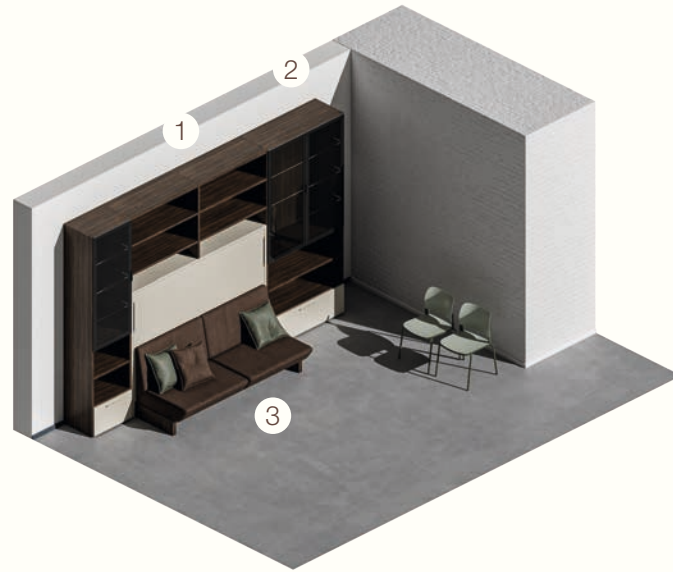

FINITURE / FINISHES

- A) Materico Cotto / Materico Cotto finish
- B) Neutro Beige / Neutro Beige finish
- C) Tessuto Milù MI04 / Milù MI04 fabric

VIEW 01