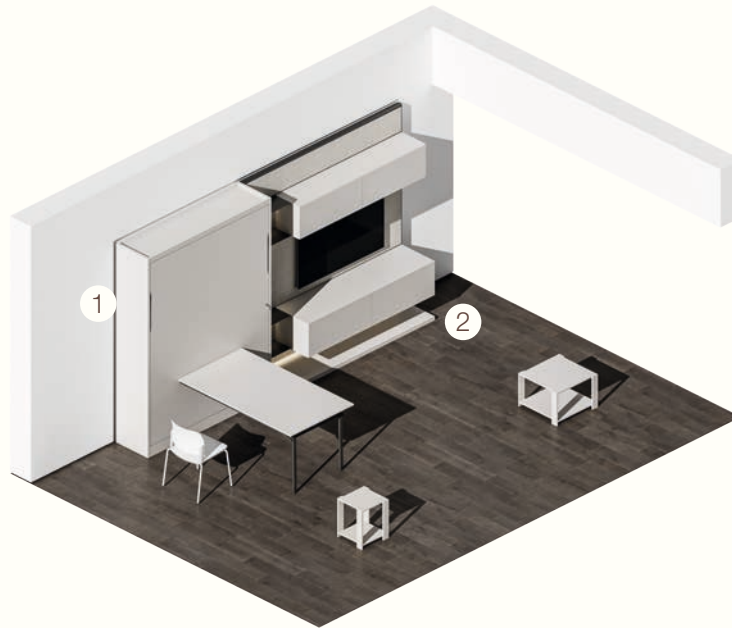

FINITURE / FINISHES

- A) Neutro Velluto / Neutro Velluto finish
- B) Dekor Canvas Grigio / Dekor Canvas Grigio finish
- C) Tessuto Brunilde BR03 / Brunilde BR03 fabric

VIEW 01