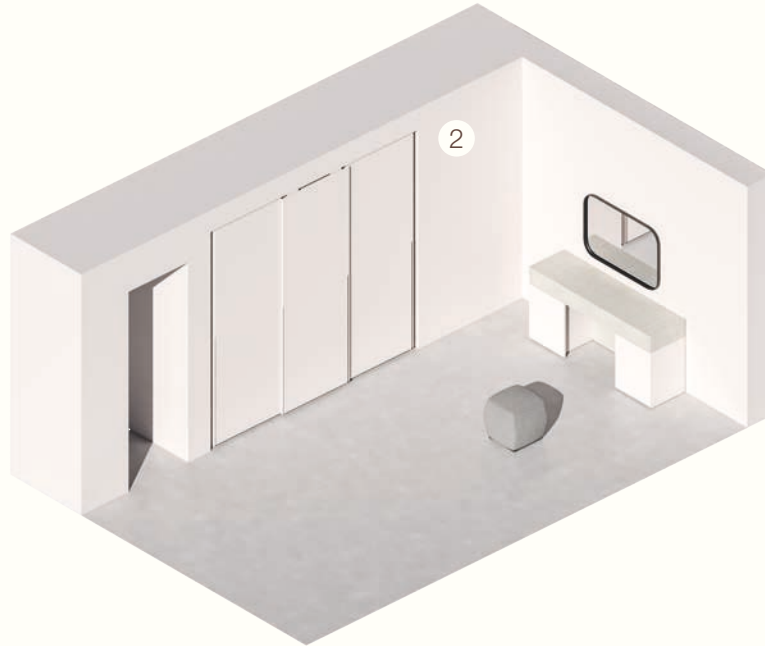

FINITURE / FINISHES

- A) Neutro Velluto / Neutro Velluto finish
- B) Dekor Cotone Grigio / Dekor Cotone Grigio finish
- C) Tessuto Milù MI05 / Milù MI05 fabric

VIEW 01