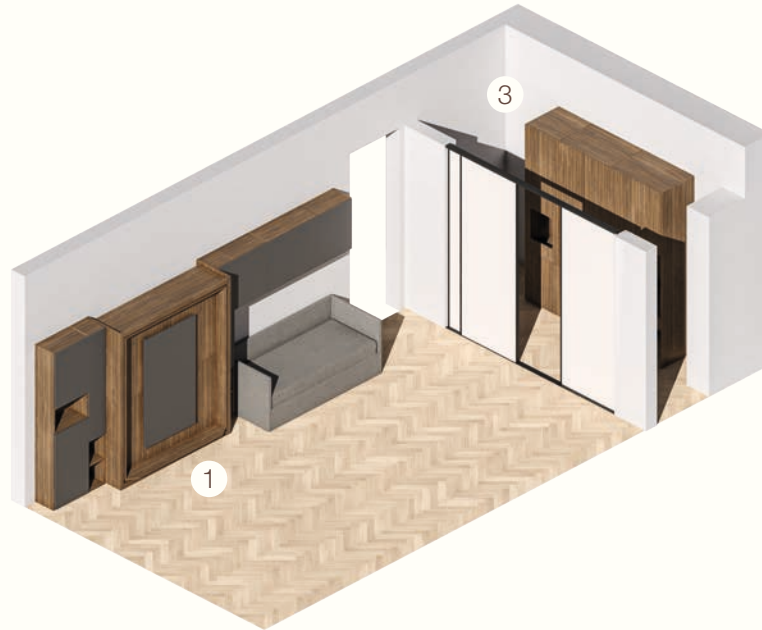

FINITURE / FINISHES

- A) Neutro Velluto / Neutro Velluto finish
- B) Neutro Lavagna / Neutro Lavagna finish
- C) Materico Cotto / Materico Cotto finish
- D) Tessuto Virginia VI01 / Virginia VI01 fabric

VIEW 01