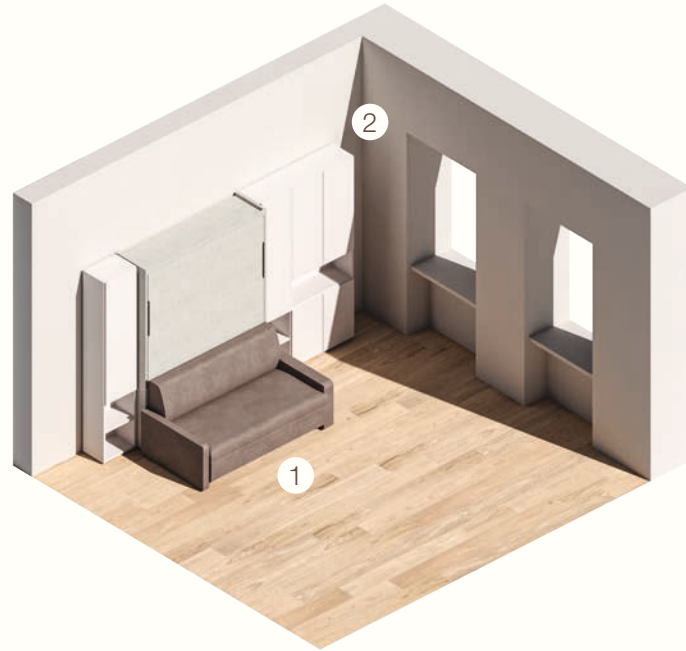

- A) Neutro Velluto / Neutro Velluto finish
- B) Neutro Mattone / Neutro Mattone finish
- C) Dekor Canvas Ecrù / Dekor Canvas Ecrù finish
- D) Tessuto Alena AE04 / Alena AE04 finish