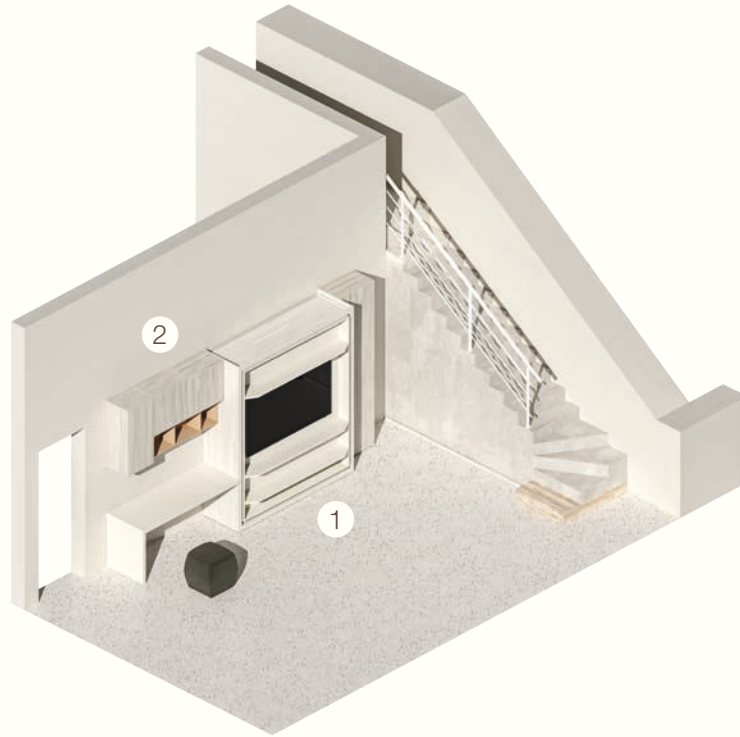

- A) Neutro Seta / Neutro Seta finish
- B) Materico Sbiancato / Materico Sbiancato finish
- C) Laccato Rame / Rame lacquered Finish
- D) Laccato Caramello / Caramello lacquered Finish
- E) Tessuto Nerea NE04 / Nerea NE04 fabric

VIEW 01