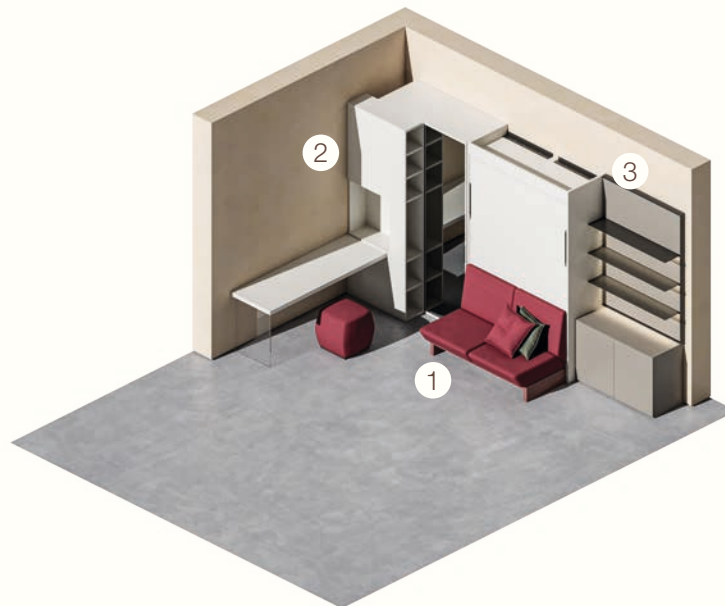

FINITURE / FINISHES

- A) Neutro Seta / Neutro Seta finish
- B) Neutro Platino / Neutro Platino finish
- C) Colorato Mattone / Mattone finish
- D) Tessuto Alena AE13 / Alena AE13 fabric

VIEW 01