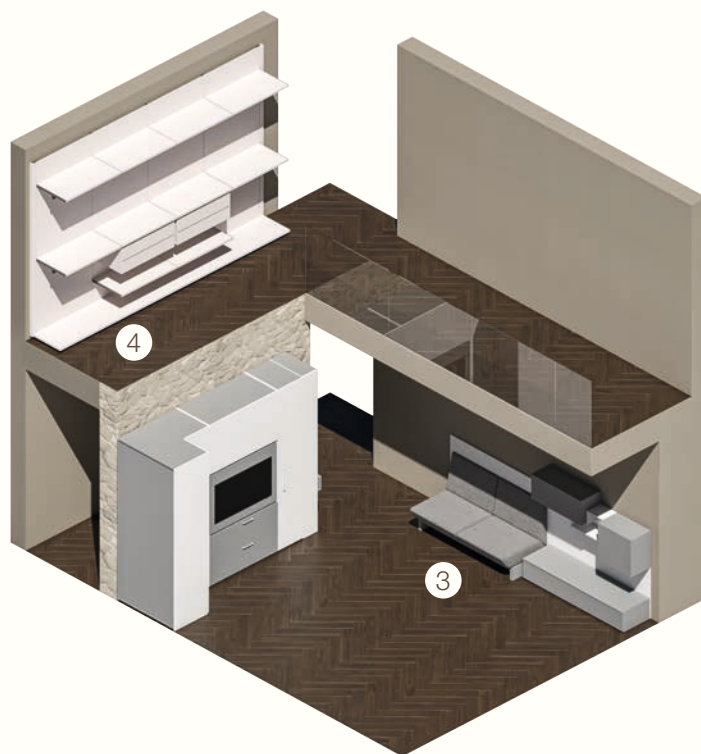

VIEW 01

VIEW 02