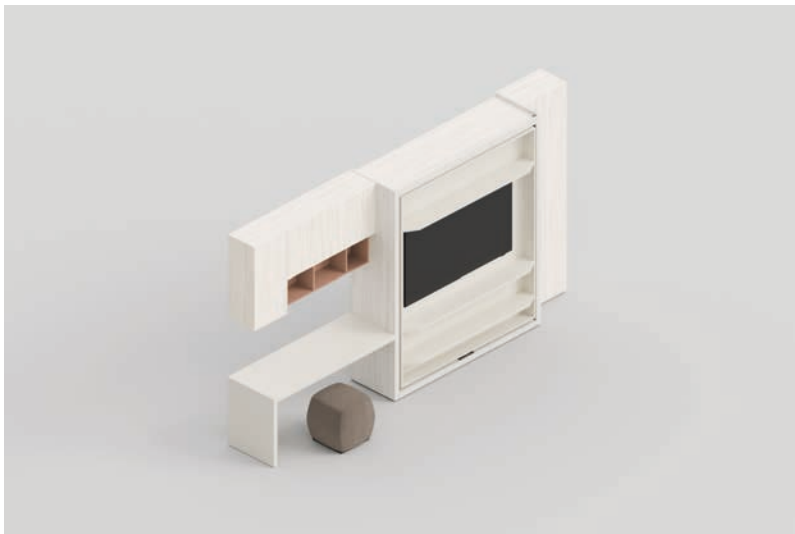

VIEW 01

VIEW 02

Sistema Letto Reverso con pannello TV in finitura in Materico Sbiancato e Seta, pensili con anta Liscia apertura push in Materico Sbiancato, casellario Gate in laccato Rame con barra LED con faretti direzionabili, scrittoio sp.5 cm con gamba ad L sp.5 cm e pouf Kubric quadrato in tessuto Nerea NE04. / Reverso bed system with TV panel in Materico Sbiancato and Seta finish, wall hanging units with Liscia door and push opening in Materico Sbiancato finish, Gate open elements in Rame lacquered with LED bar and adjustable spotlights, 5 cm thick desk with L-shaped 5 cm thick leg and Kubric square ottoman in Nerea NE04 fabric.