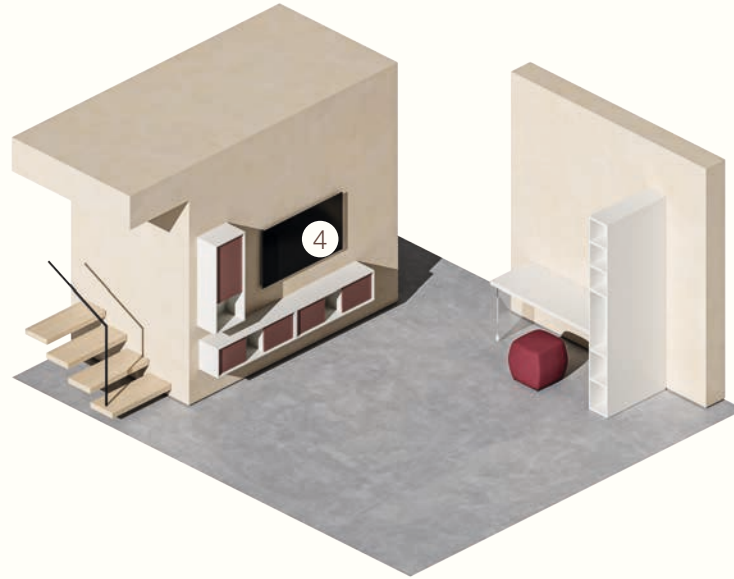

FINITURE / FINISHES

- A) Neutro Seta / Neutro Seta finish
- B) Neutro Platino / Neutro Platino finish
- C) Colorato Mattone / Mattone finish
- D) Tessuto Alena AE13 / Alena AE13 fabric

VIEW 01