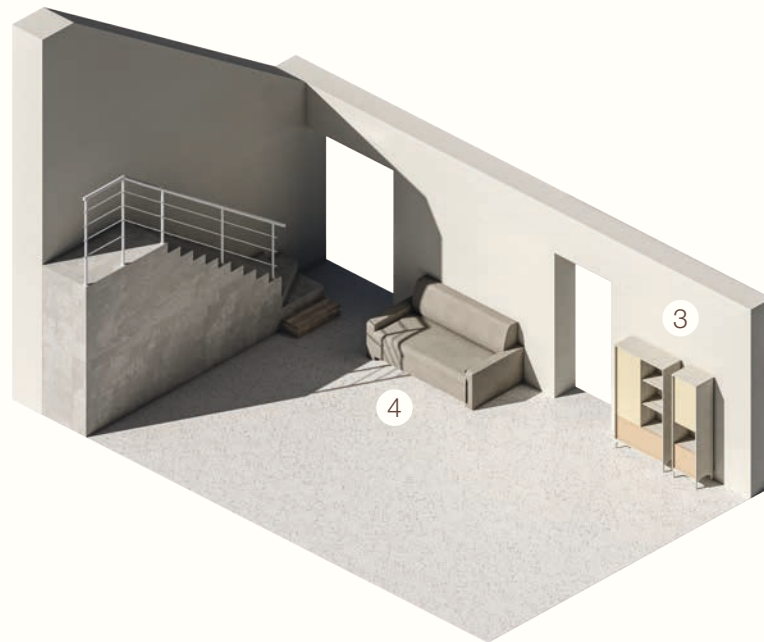

FINITURE / FINISHES

- A) Neutro Seta / Neutro Seta finish
- B) Materico Sbiancato / Materico Sbiancato finish
- C) Laccato Rame / Rame lacquered Finish
- D) Laccato Caramello / Caramello lacquered Finish
- E) Tessuto Nerea NE04 / Nerea NE04 fabric

VIEW 02