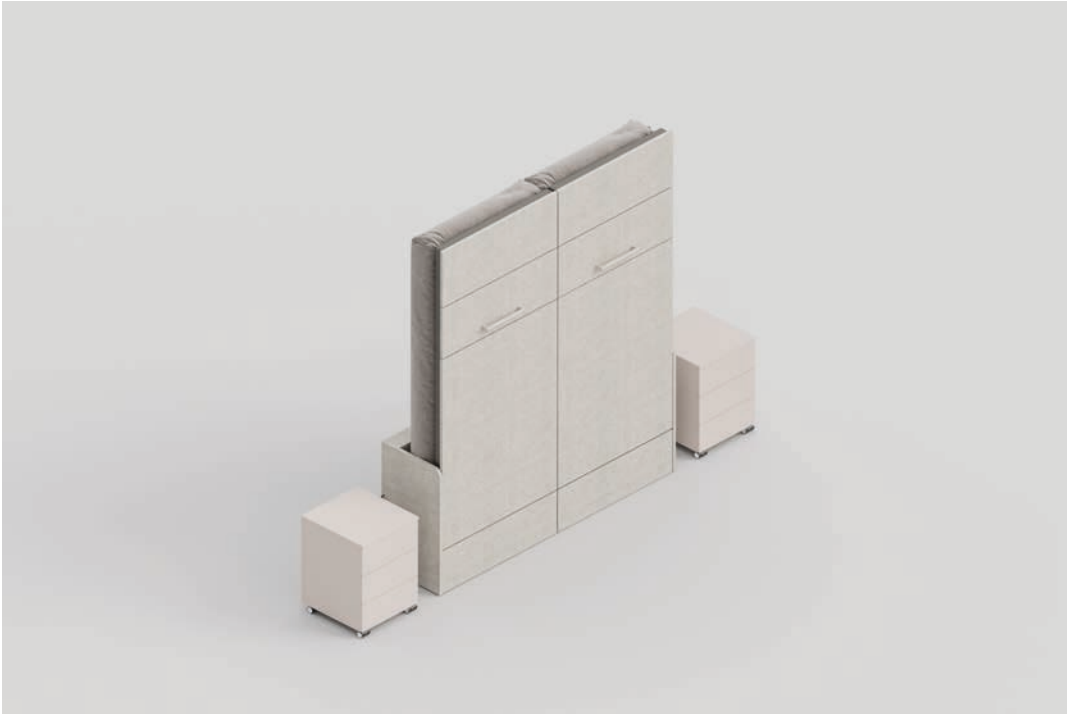

Sistema Han in finitura Dekor Canvas Ecrù e comodini su ruote in finitura Tortora. / Han system in Dekor Canvas Ecrù finish and bedside tables on wheels in Tortora finish.

Sistema Han letto matrimoniale e comodini.
/ Han system double bed and bedside tables.