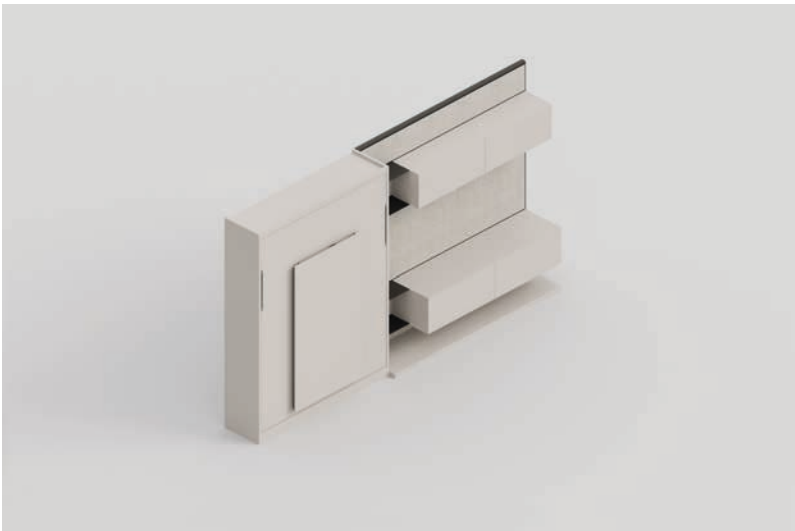

Sistema letto Uniko con Tavolo reclinabile in finitura Velluto, cuscino interno uso testiera in tessuto Brunilde BR03, presa e deviatore ad incasso. / Uniko bed system with reclining table in Velluto finish, headboard cushion in Brunilde BR03 fabric, recessed socket and switch.