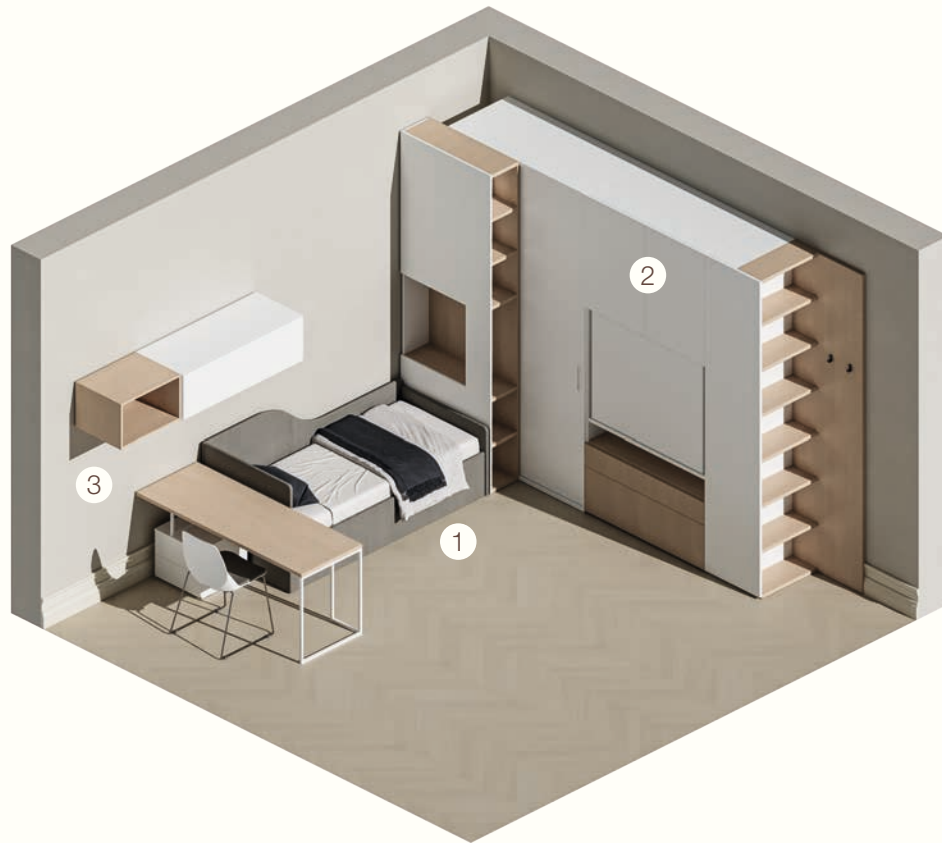

FINITURE / FINISHES

A

B

C

- A) Materico Arena / Materico Arena finish
- B) Neutro Bianco / Neutro Bianco finish
- C) Tessuto Milù MI09 / Milù MI09 fabric