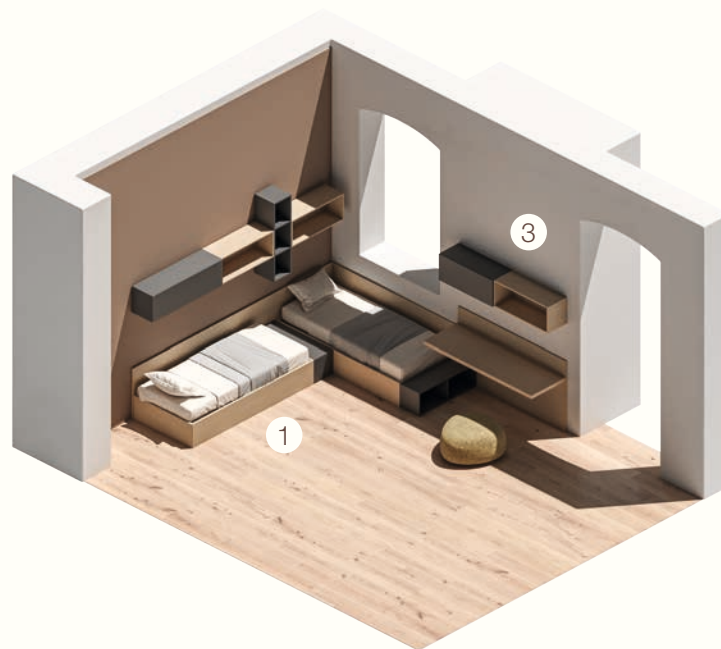

FINITURE / FINISHES

- A) Materico Arena / Materico Arena finish
- B) Neutro Lavagna / Neutro Lavagna finish
- C) Neutro Seta / Neutro Seta finish

VIEW 01