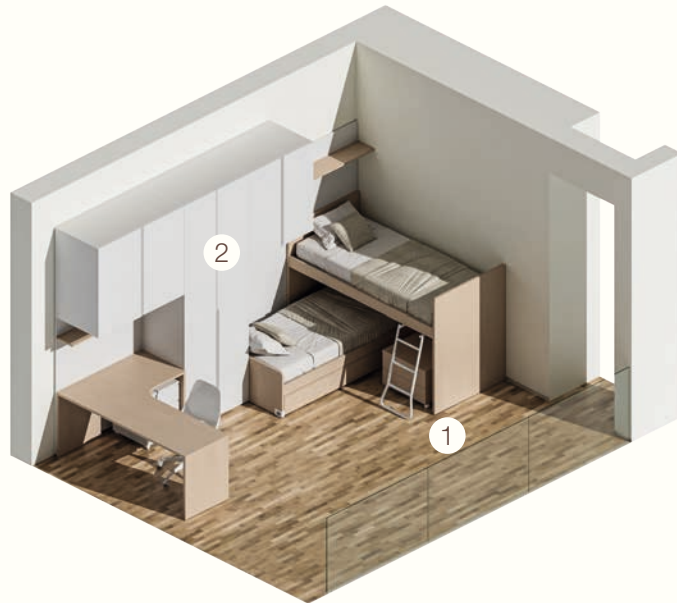

FINITURE / FINISHES

- A) Materico Arena / Materico Arena finish
- B) Neutro Seta / Neutro Seta finish
- C) Cemento Tropea / Cemento Tropea finish

VIEW 01

VIEW 02

Letto Titano Alto alto 131 cm con scaletta estraibile in finitura Materico Arena, letto Titano Basso alto 51 cm con ruote e seconda rete estraibile in finitura Materico Arena, comodino su ruote con cassetto Liscio e apertura Push in finitura Materico Arena. Ponte autoportante Blok con anta Blade in finitura Cemento Tropea, pannelli a muro in finitura Cemento Tropea, mensola in finitura Materico Arena. / Titano Alto bed height 131 cm with pull-out ladder in Materico Arena finish, Titano Basso bed height 51 cm with casters and second pull-out base in Materico Arena finish, bedside table on castors with Liscio drawer and Push opening in Materico Arena finish. Blok freestanding bridge with Blade door in Cemento Tropea finish, wall panels in Cemento Tropea finish, shelf in Materico Arena finish.