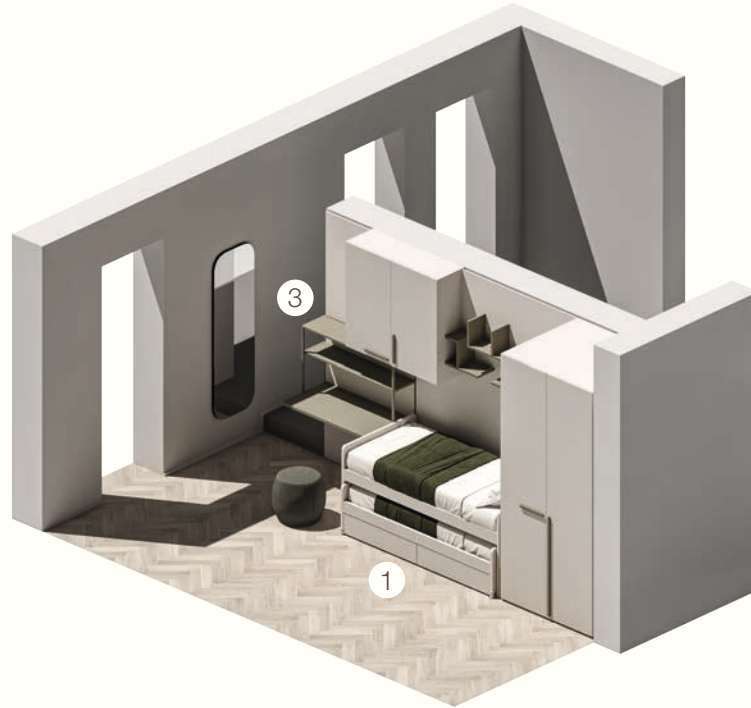

- A) Neutro Seta / Neutro Seta finish
- B) Neutro Velluto / Neutro Velluto finish
- C) Laccato Timo / Laccato Timo finish
- D) Tessuto Nerea NE02 / Nerea NE02 fabric

VIEW 01