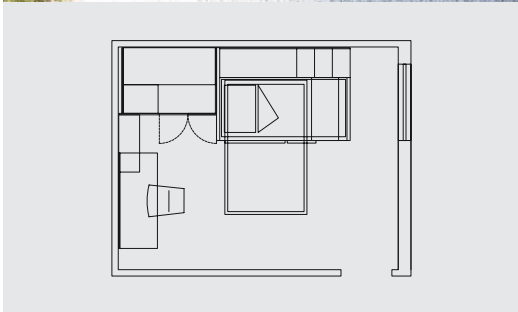

P. 194

15.5MQ: 440 X 350

S 22)

S 01)

UNA CAMERA  
PER DORMIRE, STUDIARE, CRESCERE

ELEMENTI / ELEMENTS:

- 1) Sistema boiserie Giako, giroletto Alfa / Giako boiserie system, Alfa bed frame
- 2) Sistema Sipario / Sipario system
- 3) Casellari Gate / Gate open elements
- 4) Armadio battente, Ambrogio su panca / Hinged door wardrobe, Ambrogio on bench