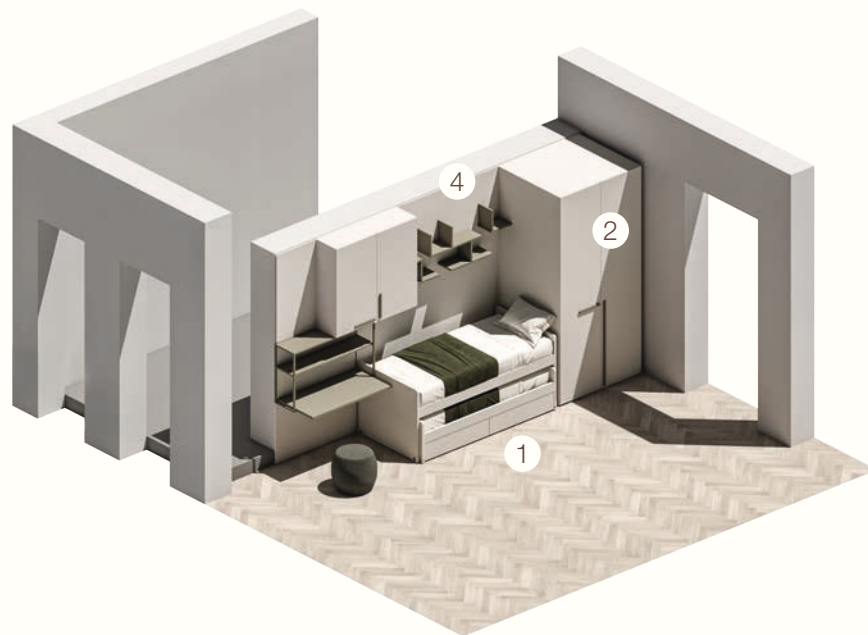

FINITURE / FINISHES

- A) Neutro Seta / Neutro Seta finish
- B) Neutro Velluto / Neutro Velluto finish
- C) Laccato Timo / Laccato Timo finish
- D) Tessuto Nerea NE02 / Nerea NE02 fabric

VIEW 02